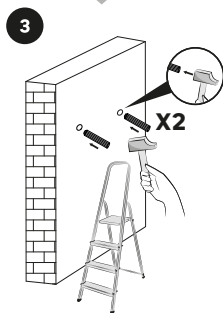

1

Test mode

EN: Hide the solar panel with the pack to test the setting of your product*

*FR: Cachez le panneau solaire avec le pack pour tester le réglage de votre produit *ES: Oculta el panel solar con el paquete para probar la configuración de tu producto *PT: Esconda o painel solar com o pacote para testar a configuração do seu produto *IT: Nascondi il pannello solare con il pacchetto per testare l'impostazione del tuo prodotto *EL: Κρύψτε τον ηλιακό πίνακα με το πακέτο για να δοκιμάσετε τη ρύθμιση του προϊόντος σας *PL: Ukryj panel słoneczny za pomocą pakietu, aby przetestować ustawienie swojego produktu *UA: Приховайте сонячну панель з пакетом, щоб перевірити налаштування вашого продукту *RO: Ascundeți panoul solar cu pachetul pentru a testa setarea produsului dvs. *BR: Esconda o painel solar com o pacote para testar a configuração do seu produto *NL: Verberg het zonnepaneel met de verpakking om de instelling van uw product te testen *DE: Verstecken Sie das Solarpanel mit dem Pack, um die Einstellung Ihres Produkts zu testen