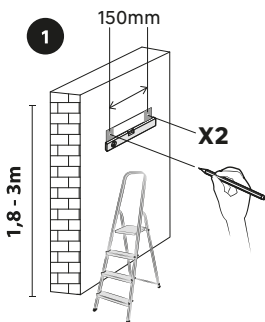

1

Test mode

EN: Hide the solar panel with the pack to test the setting of your product*

*FR: Cachez le panneau solaire avec le pack pour tester le réglage de votre produit *ES: Oculta el panel solar con el paquete para probar la configuración de tu producto *PT: Esconda o painel solar com o pacote para testar a configuração do seu produto *IT: Nascondi il pannello solare con il pacchetto per testare l'impostazione del tuo prodotto *EL: Κρύψτε τον ηλιακό πίνακα με το πακέτο για να δοκιμάσετε τη ρύθμιση του προϊόντος σας *PL: Ukryj panel słoneczny za pomocą pakietu, aby przetestować ustawienie swojego produktu *UA: Приховайте сонячну панель з пакетом, щоб перевірити налаштування вашого продукту *RO: Ascundeți panoul solar cu pachetul pentru a testa setarea produsului dvs. *BR: Esconda o painel solar com o pacote para testar a configuração do seu produto *NL: Verberg het zonnepaneel met de verpakking om de instelling van uw product te testen *DE: Verstecken Sie das Solarpanel mit dem Pack, um die Einstellung Ihres Produkts zu testen