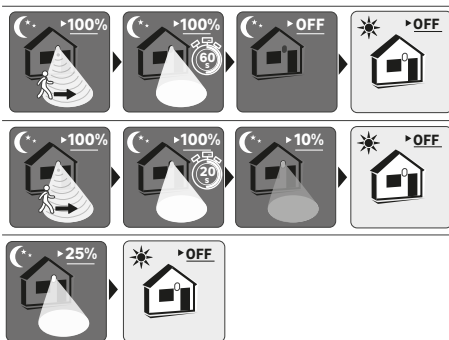

1

Test mode

EN: Hide the solar panel with the pack to test the setting of your product*

*FR: Cachez le panneau solaire avec le pack pour tester le réglage de votre produit *ES: Oculta el panel solar con el paquete para probar la configuración de tu producto *PT: Esconda o painel solar com o pacote para testar a configuração do seu produto *IT: Nascondi il pannello solare con il pacchetto per testare l'impostazione del tuo prodotto *EL: Κρύψτε τον ηλιακό πίνακα με το πακέτο για να δοκιμάσετε τη ρύθμιση του προϊόντος σας *PL: Ukryj panel słoneczny za pomocą pakietu, aby przetestować ustawienie swojego produktu *UA: Приховайте сонячну панель з пакетом, щоб перевірити налаштування вашого продукту *RO: Ascundeți panoul solar cu pachetul pentru a testa setarea produsului dvs. *BR: Esconda o painel solar com o pacote para testar a configuração do seu produto *NL: Verberg het zonnepaneel met de verpakking om de instelling van uw product te testen *DE: Verstecken Sie das Solarpanel mit dem Pack, um die Einstellung Ihres Produkts zu testen

ON

Mode 1

Mode 2

Mode 3

OFF

3 SEC.

D max = 8 M

FR: Temps de charge ES: Tiempo de carga PT: Tempo de carregamento IT: Tempo di ricarica EL: Χρόνος φόρτισης PL: Czas ładowania UA: Час зарядки RO: Timp de încărcare BR: Tempo de carregamento NL: Oplaadtijd DE: Ladezeit