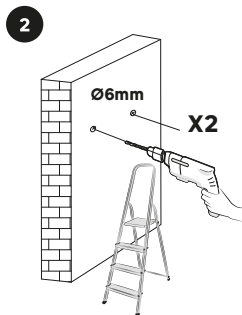

1

Test mode

EN: Hide the solar panel with the pack to test the setting of your product*

*FR: Cachez le panneau solaire avec le pack pour tester le réglage de votre produit *ES: Oculta el panel solar con el paquete para probar la configuración de tu producto *PT: Esconda o painel solar com o pacote para testar a configuração do seu produto *IT: Nascondi il pannello solare con il pacchetto per testare l'impostazione del tuo prodotto *EL: Κρύψτε τον ηλιακό πίνακα με το πακέτο για να δοκιμάσετε τη ρύθμιση του προϊόντος σας *PL: Ukryj panel słoneczny za pomocą pakietu, aby przetestować ustawienie swojego produktu *UA: Приховайте сонячну панель з пакетом, щоб перевірити налаштування вашого продукту *RO: Ascundeți panoul solar cu pachetul pentru a testa setarea produsului dvs. *BR: Esconda o painel solar com o pacote para testar a configuração do seu produto *NL: Verberg het zonnepaneel met de verpakking om de instelling van uw product te testen *DE: Verstecken Sie das Solarpanel mit dem Pack, um die Einstellung Ihres Produkts zu testen