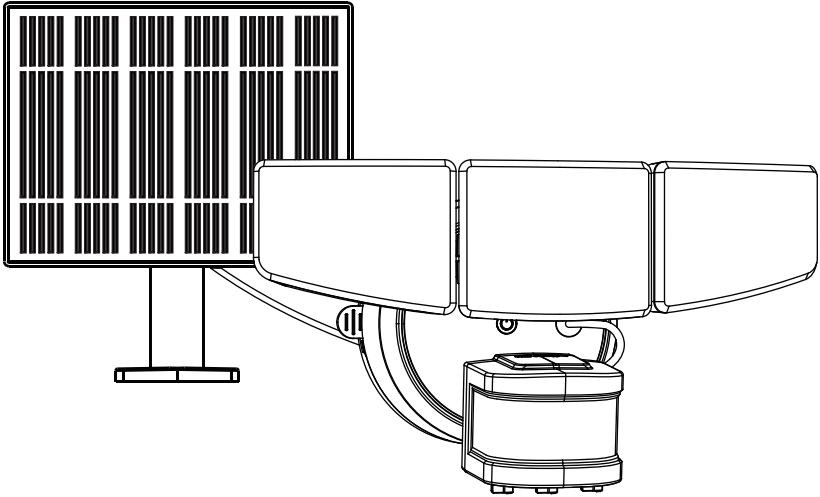

Inspire

EAN : 3276007823011
Adeo key : 91468774

2/2

2024-09-V01

FR - Manuel d'Instructions
ES - Manual de Instrucciones
PT - Manual de Instruções
IT - Manuale di Istruzioni
EL - Εγχειρίδιο Οδηγιών
PL - Instrukcja Obsługi