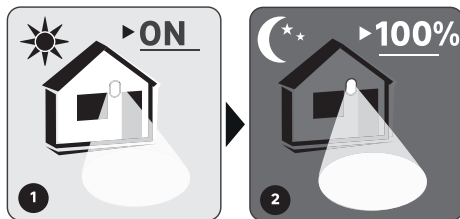

4

1

	 2.000 LUX	 1.000 LUX	 750 LUX	 10 LUX
 Test LUX	 ▶ OFF	 ▶ ON	 ▶ ON	 ▶ ON
 Test LUX	 ▶ OFF	 ▶ OFF	 ▶ ON	 ▶ ON
 Test LUX	 ▶ OFF	 ▶ OFF	 OFF	 ▶ ON

2

Test Mode*

*FR: Mode test ES: Modo de prueba PT: Modo de teste IT: Modalità di prova EL: Λειτουργία δοκιμής PL: Tryb testowy UA: Режим тесту RO: Mod de test BR: Modo de teste NL: Testmodus DE: Testmodus