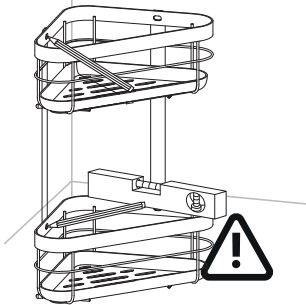

2024/08 - V04

FR Veillez à utiliser les vis et chevilles adaptées à votre support.

ES Utilice los tornillos y clavijas que mejor se adapten a su soporte.

PT Utilize parafusos e buchas adaptados à superfície onde pretende fixar.

IT Utilizzare viti e tasselli adatti al tipo di supporto.

PL Należy używać śrub i kotków dostosowanych do rodzaju ściany.

UA Використовуйте болти і цвяхи,що відповідають матеріалу стіни.

RO Folosiți șuruburile și dibururile potrivite pentru suportul dvs.

BR Use parafusos e buchas adaptados a sua parede.

EN Take care to use screws and plugs adapted to your wall.

1