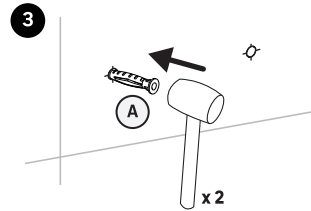

IT Utilizzare viti e tasselli adatti al tipo di supporto.

EL Χρησιμοποιείστε βίδες και ούπα κατάλληλα για τον τοίχο σας.

PL Należy używać śrub i kotków dostosowanych do rodzaju ściany.

UA Використовуйте болти і цвяхи, що відповідають матеріалу стіни.

RO Folosiți șuruburile și diblurile potrivite pentru suportul dvs.

BR Use parafusos e buchas adaptados a sua parede.

EN Take care to use screws and plugs adapted to your wall.

KG MAX. : 2 kg

FR Uniquement sur des surfaces lisses.
 ES Sólo en superficies lisas.
 PT Somente em superfícies lisas.
 IT Solo su superfici lisce.
 EL Μόνο σε λείες επιφάνειες.
 PL Tylko na gładkich powierzchniach.
 UA Тільки на гладких поверхнях.
 RO Numai pe suprafețe netede.
 BR Somente em superfícies lisas.
 EN Only on smooth surfaces.