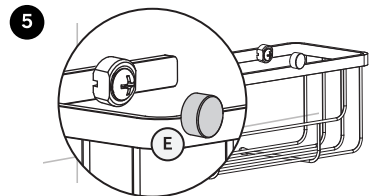

RO Folosiți șuruburile și diblurile potrivite pentru suportul dvs.

BR Use parafusos e buchas adaptados a sua parede.

EN Take care to use screws and plugs adapted to your wall.

KG MAX. : 2 kg

FR Uniquement sur des surfaces lisses.
 ES Sólo en superficies lisas.
 PT Somente em superfícies lisas.
 IT Solo su superfici lisce.
 EL Μόνο σε λείες επιφάνειες.
 PL Tylko na gładkich powierzchniach.
 UA Тільки на гладких поверхнях.
 RO Numai pe suprafețe netede.
 BR Somente em superfícies lisas.
 EN Only on smooth surfaces.