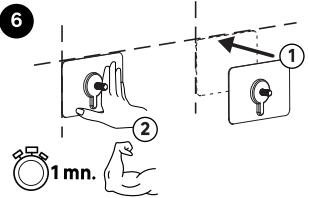

KG MAX. : 2 kg

FR Uniquement sur des surfaces lisses.
ES Sólo en superficies lisas.
PT Somente em superfícies lisas.
IT Solo su superfici lisce.
EL Μόνο σε λείες επιφάνειες.
PL Tylko na gładkich powierzchniach.
UA Тільки на гладких поверхнях.
RO Numai pe suprafețe netede.
BR Somente em superfícies lisas.
EN Only on smooth surfaces.

FR Produit dégraissant.
ES Producto desengrasante.
PT Desengordurante.
IT Prodotto sgrassante.
EL Προϊόν καθαρισμού λιπαρών λεκέδων.
PL Produkt odtłuszczający.
UA Знежирювальний засіб.
RO Produs de degresare.
BR Desengordurante.
EN Grease remover.

1 i

2

3

4

5

6

7

8

9

Країна походження: Китай / País de Origem: China / Made in China

Garantie 5 ans / Garantía 5 años / Garantia 5 anos / Garanzia 5 anni / Εγγύηση 5 ετών / Gwarancja 5 lat /
Гарантія 5 років / Garantia 5 ani / Garantia 5 anos / 5-year guarantee.

ADEO Services - 135 rue Sadi Carnot - CS 00001. 59790 RONCHIN - FRANCE

www.product-registry.adeoservices.com

Виробник: ТОВ "Адео Сервісез С.А.", вул. Саді Карно, CS 00001, 59790 Роншен, Франція.

Імпортер: ТОВ "Леруа Мерлен Україна". 04201 Україна, м.Київ, вул. Полярна 17А, +380 44 498 46 00. Імпортер
приймає претензії від споживачів щодо товару, а також проводить його ремонт, технічне і гарантійне
обслуговування.

EAN CODE : 3276007823349

Importado e distribuído por LEROY MERLIN COMPANHIA BRASILEIRA DE BRICOLAGEM CNPJ: 01.438.784/0001-05
Rua Pascoal Pais, nº. 525, 6º andar cj 61 a 64, Vila Cordeiro, São Paulo - SP, CEP: 04581-060. CALM (Central de
Atendimento Leroy Merlin) Capitais 4020-5376 Demais Regiões 0800-0205576