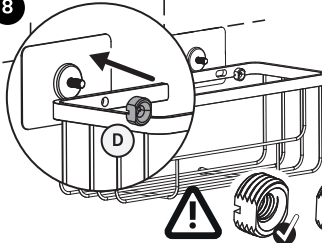

KG MAX. : 2 kg

FR Uniquement sur des surfaces lisses.
ES Sólo en superficies lisas.
PT Somente em superfícies lisas.
IT Solo su superfici lisce.
EL Μόνο σε λείες επιφάνειες.
PL Tylko na gładkich powierzchniach.
UA Тільки на гладких поверхнях.
RO Numai pe suprafețe netede.
BR Somente em superfícies lisas.
EN Only on smooth surfaces.

FR Produit dégraissant.
ES Producto desengrasante.
PT Desengordurante.
IT Prodotto sgrassante.
EL Προϊόν καθαρισμού λιπαρών λεκέδων.
PL Produkt odtłuszczający.
UA Знежирювальний засіб.
RO Produs de degresare.
BR Desengordurante.
EN Grease remover.

1 i

2

3

4

5

6

7

8

9

Країна походження: Китай / País de Origem: China / Made in China

Garantie 5 ans / Garantía 5 años / Garantia 5 anos / Garanzia 5 anni / Εγγύηση 5 ετών / Gwarancja 5 lat /
Гарантія 5 років / Garantia 5 ani / Garantia 5 anos / 5-year guarantee.

ADEO Services - 135 rue Sadi Carnot - CS 00001. 59790 RONCHIN - FRANCE

www.product-registry.adeoservices.com

Виробник: ТОВ "Адео Сервісез С.А.", вул. Саді Карно, CS 00001, 59790 Роншен, Франція.

Імпортер: ТОВ "Леруа Мерлен Україна". 04201 Україна, м.Київ, вул. Полярна 17А, +380 44 498 46 00. Імпортер
приймає претензії від споживачів щодо товару, а також проводить його ремонт, технічне і гарантійне
обслуговування.

EAN CODE : 3276007823349

Importado e distribuído por LEROY MERLIN COMPANHIA BRASILEIRA DE BRICOLAGEM CNPJ: 01.438.784/0001-05
Rua Pascoal Pais, nº. 525, 6º andar cj 61 a 64, Vila Cordeiro, São Paulo - SP, CEP: 04581-060. CALM (Central de
Atendimento Leroy Merlin) Capitais 4020-5376 Demais Regiões 0800-0205576