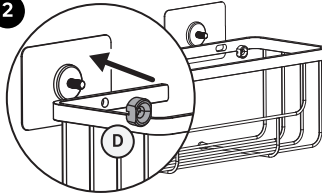

KG MAX. : 2 kg

FR Uniquement sur des surfaces lisses.
ES Sólo en superficies lisas.
PT Somente em superfícies lisas.
IT Solo su superfici lisce.
EL Μόνο σε λείες επιφάνειες.
PL Tylko na gładkich powierzchniach.
UA Тільки на гладких поверхнях.
RO Numai pe suprafețe netede.
BR Somente em superfícies lisas.
EN Only on smooth surfaces.

FR Produit dégraissant.
ES Producto desengrasante.
PT Desengordurante.
IT Prodotto sgrassante.
EL Προϊόν καθαρισμού λιπαρών λεκέδων.
PL Produkt odtłuszczający.
UA Знежирювальний засіб.
RO Produs de degresare.
BR Desengordurante.
EN Grease remover.

1 i

2

3

4

5

6

7

8

9

Країна походження: Китай / País de Origem: China / Made in China

Garantie 5 ans / Garantía 5 años / Garantia 5 anos / Garanzia 5 anni / Εγγύηση 5 ετών / Gwarancja 5 lat /
Гарантія 5 років / Garantia 5 ani / Garantia 5 anos / 5-year guarantee.

ADEO Services - 135 rue Sadi Carnot - CS 00001. 59790 RONCHIN - FRANCE

www.product-registry.adeoservices.com

Виробник: ТОВ "Адео Сервісез С.А.", вул. Саді Карно, CS 00001, 59790 Роншен, Франція.

Імпортер: ТОВ "Леруа Мерлен Україна". 04201 Україна, м.Київ, вул. Полярна 17А, +380 44 498 46 00. Імпортер
приймає претензії від споживачів щодо товару, а також проводить його ремонт, технічне і гарантійне
обслуговування.

EAN CODE : 3276007823349

Importado e distribuído por LEROY MERLIN COMPANHIA BRASILEIRA DE BRICOLAGEM CNPJ: 01.438.784/0001-05
Rua Pascoal Pais, nº. 525, 6º andar cj 61 a 64, Vila Cordeiro, São Paulo - SP, CEP: 04581-060. CALM (Central de
Atendimento Leroy Merlin) Capitais 4020-5376 Demais Regiões 0800-0205576