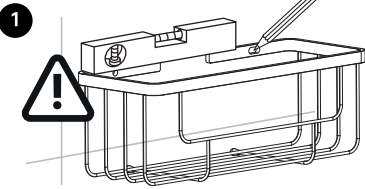

IT Utilizzare viti e tasselli adatti al tipo di supporto.

EL Χρησιμοποιείστε βίδες και ούπα κατάλληλα για τον τοίχο σας.

PL Należy używać śrub i kotków dostosowanych do rodzaju ściany.

UA Використовуйте болти і цвяхи, що відповідають матеріалу стіни.

RO Folosiți șuruburile și diblurile potrivite pentru suportul dvs.

BR Use parafusos e buchas adaptados a sua parede.

EN Take care to use screws and plugs adapted to your wall.

KG MAX. : 2 kg

FR Uniquement sur des surfaces lisses.
 ES Sólo en superficies lisas.
 PT Somente em superfícies lisas.
 IT Solo su superfici lisce.
 EL Μόνο σε λείες επιφάνειες.
 PL Tylko na gładkich powierzchniach.
 UA Тільки на гладких поверхнях.
 RO Numai pe suprafețe netede.
 BR Somente em superfícies lisas.
 EN Only on smooth surfaces.