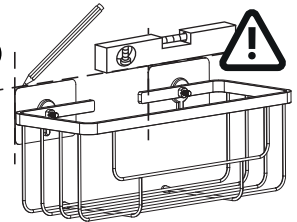

KG MAX. : 2 kg

FR Uniquement sur des surfaces lisses.
ES Sólo en superficies lisas.
PT Somente em superfícies lisas.
IT Solo su superfici lisce.
EL Μόνο σε λείες επιφάνειες.
PL Tylko na gładkich powierzchniach.
UA Тільки на гладких поверхнях.
RO Numai pe suprafețe netede.
BR Somente em superfícies lisas.
EN Only on smooth surfaces.

FR Produit dégraissant.
ES Producto desengrasante.
PT Desengordurante.
IT Prodotto sgrassante.
EL Προϊόν καθαρισμού λιπαρών λεκέδων.
PL Produkt odtłuszczający.
UA Знежирювальний засіб.
RO Produs de degresare.
BR Desengordurante.
EN Grease remover.

1 i

2

3

4

5

6

7

8

9

Країна походження: Китай / País de Origem: China / Made in China

Garantie 5 ans / Garantía 5 años / Garantia 5 anos / Garanzia 5 anni / Εγγύηση 5 ετών / Gwarancja 5 lat /
Гарантія 5 років / Garantia 5 ani / Garantia 5 anos / 5-year guarantee.

ADEO Services - 135 rue Sadi Carnot - CS 00001. 59790 RONCHIN - FRANCE

www.product-registry.adeoservices.com

Виробник: ТОВ "Адео Сервісез С.А.", вул. Саді Карно, CS 00001, 59790 Роншен, Франція.

Імпортер: ТОВ "Леруа Мерлен Україна". 04201 Україна, м.Київ, вул. Полярна 17А, +380 44 498 46 00. Імпортер
приймає претензії від споживачів щодо товару, а також проводить його ремонт, технічне і гарантійне
обслуговування.

EAN CODE : 3276007823349

Importado e distribuído por LEROY MERLIN COMPANHIA BRASILEIRA DE BRICOLAGEM CNPJ: 01.438.784/0001-05
Rua Pascoal Pais, nº. 525, 6º andar cj 61 a 64, Vila Cordeiro, São Paulo - SP, CEP: 04581-060. CALM (Central de
Atendimento Leroy Merlin) Capitais 4020-5376 Demais Regiões 0800-0205576