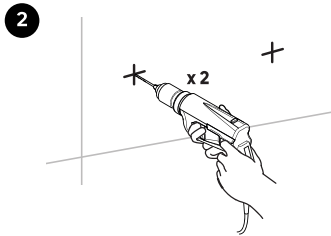

IT Utilizzare viti e tasselli adatti al tipo di supporto.

EL Χρησιμοποιείστε βίδες και ούπα κατάλληλα για τον τοίχο σας.

PL Należy używać śrub i kotków dostosowanych do rodzaju ściany.

UA Використовуйте болти і цвяхи, що відповідають матеріалу стіни.

RO Folosiți șuruburile și diblurile potrivite pentru suportul dvs.

BR Use parafusos e buchas adaptados a sua parede.

EN Take care to use screws and plugs adapted to your wall.

KG MAX. : 2 kg

FR Uniquement sur des surfaces lisses.
 ES Sólo en superficies lisas.
 PT Somente em superfícies lisas.
 IT Solo su superfici lisce.
 EL Μόνο σε λείες επιφάνειες.
 PL Tylko na gładkich powierzchniach.
 UA Тільки на гладких поверхнях.
 RO Numai pe suprafețe netede.
 BR Somente em superfícies lisas.
 EN Only on smooth surfaces.