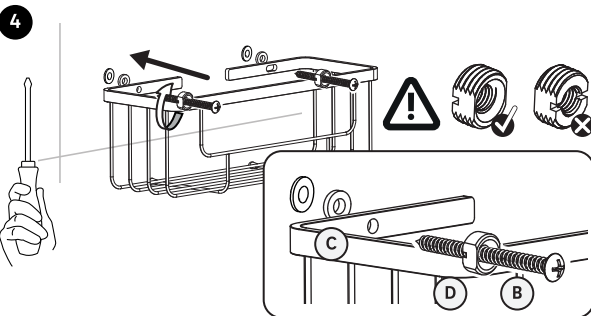

IT Utilizzare viti e tasselli adatti al tipo di supporto.

EL Χρησιμοποιείστε βίδες και ούπα κατάλληλα για τον τοίχο σας.

PL Należy używać śrub i kotków dostosowanych do rodzaju ściany.

UA Використовуйте болти і цвяхи, що відповідають матеріалу стіни.

RO Folosiți șuruburile și diblurile potrivite pentru suportul dvs.

BR Use parafusos e buchas adaptados a sua parede.

EN Take care to use screws and plugs adapted to your wall.

KG MAX. : 2 kg

FR Uniquement sur des surfaces lisses.
 ES Sólo en superficies lisas.
 PT Somente em superfícies lisas.
 IT Solo su superfici lisce.
 EL Μόνο σε λείες επιφάνειες.
 PL Tylko na gładkich powierzchniach.
 UA Тільки на гладких поверхнях.
 RO Numai pe suprafețe netede.
 BR Somente em superfícies lisas.
 EN Only on smooth surfaces.