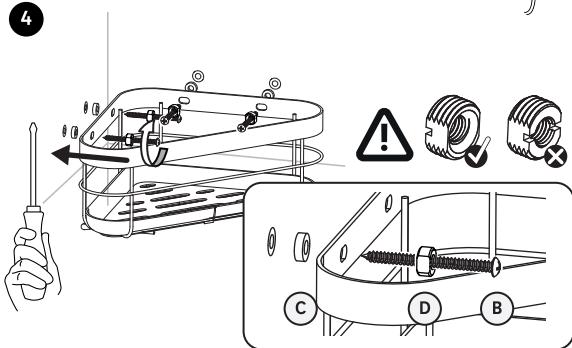

RO Folosiți șuruburile și dibururile potrivite pentru suportul dvs.

BR Use parafusos e buchas adaptados a sua parede.

EN Take care to use screws and plugs adapted to your wall.

KG MAX. : 2 kg

FR Uniquement sur des surfaces lisses.  
 ES Sólo en superficies lisas.  
 PT Somente em superfícies lisas.  
 IT Solo su superfici lisce.  
 EL Μόνο σε λείες επιφάνειες.  
 PL Tylko na gładkich powierzchniach.  
 UA Тільки на гладких поверхнях.  
 RO Numai pe suprafețe netede.  
 BR Somente em superfícies lisas.  
 EN Only on smooth surfaces.