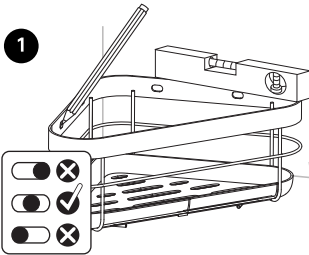

IT Utilizzare viti e tasselli adatti al tipo di supporto.

EL Χρησιμοποιείστε βίδες και ούπα κατάλληλα για τον τοίχο σας.

PL Należy używać śrub i kotków dostosowanych do rodzaju ściany.

UA Використовуйте болти і цвяхи, що відповідають матеріалу стіни.

RO Folosiți șuruburile și dibururile potrivite pentru suportul dvs.

BR Use parafusos e buchas adaptados a sua parede.

EN Take care to use screws and plugs adapted to your wall.

KG MAX. : 2 kg

FR Uniquement sur des surfaces lisses.  
 ES Sólo en superficies lisas.  
 PT Somente em superfícies lisas.  
 IT Solo su superfici lisce.  
 EL Μόνο σε λείες επιφάνειες.  
 PL Tylko na gładkich powierzchniach.  
 UA Тільки на гладких поверхнях.  
 RO Numai pe suprafețe netede.  
 BR Somente em superfícies lisas.  
 EN Only on smooth surfaces.