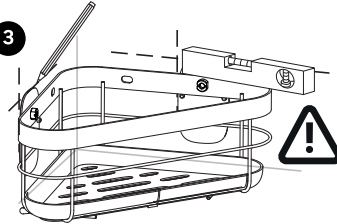

KG MAX. : 2 kg

FR Uniquement sur des surfaces lisses.
ES Sólo en superficies lisas.
PT Somente em superfícies lisas.
IT Solo su superfici lisce.
EL Μόνο σε λείες επιφάνειες.
PL Tylko na gładkich powierzchniach.
UA Тільки на гладких поверхнях.
RO Numai pe suprafețe netede.
BR Somente em superfícies lisas.
EN Only on smooth surfaces.

i

FR Produit dégraissant.
ES Producto desengrasante.
PT Desengordurante.
IT Prodotto sgrassante.
EL Προϊόν καθαρισμού λιπαρών λεκέδων.
PL Produkt od tłuszczu zczyszczający.
UA Знежирювальний засіб.
RO Produs de degresare.
BR Desengordurante.
EN Grease remover.

1 i

2

3

4

5

6

7

8

9

Країна походження: Китай / País de Origem: China / Made in China

Garantie 5 ans / Garantía 5 años / Garantiya 5 anos / Garanzia 5 anni / Εγγύηση 5 ετών / Gwarancja 5 lat / Гарантія 5 років / Garantie 5 ani / Garantia 5 anos / 5-year guarantee.

ADEO Services - 135 rue Sadi Carnot - CS 00001. 59790 RONCHIN - FRANCE

www.product-regulatory.adeoservices.com

Виробник: ТОВ "Адео Сервісез С.А.", вул. Саді Карно, CS 00001, 59790 Роншен, Франція.

Імпортер: ТОВ "Леруа Мерлен Україна", 04201 Україна, м.Київ, вул. Полярна 17А, +380 44 498 46 00. Імпортер приймає претензії від споживачів щодо товару, а також проводить його ремонт, технічне та гарантійне обслуговування.

Importado e distribuído por LEROY MERLIN COMPANHIA BRASILEIRA DE BRICOLAGEM CNPJ: 01.438.784/0001-05 Rua Pascoal Pais, nº. 525, 6º andar cj 61 a 64, Vila Corderiro, São Paulo - SP, CEP: 04581-060. CALM (Central de Atendimento Leroy Merlin) Capitais 4020-5376 Demais Regiões 0800-0205576