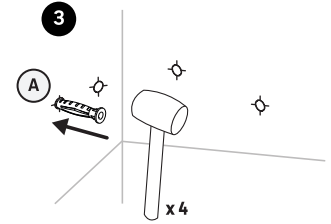

IT Utilizzare viti e tasselli adatti al tipo di supporto.

EL Χρησιμοποιείστε βίδες και ούπα κατάλληλα για τον τοίχο σας.

PL Należy używać śrub i kotków dostosowanych do rodzaju ściany.

UA Використовуйте болти і цвяхи, що відповідають матеріалу стіни.

RO Folosiți șuruburile și dibururile potrivite pentru suportul dvs.

BR Use parafusos e buchas adaptados a sua parede.

EN Take care to use screws and plugs adapted to your wall.

KG MAX. : 2 kg

FR Uniquement sur des surfaces lisses.  
 ES Sólo en superficies lisas.  
 PT Somente em superfícies lisas.  
 IT Solo su superfici lisce.  
 EL Μόνο σε λείες επιφάνειες.  
 PL Tylko na gładkich powierzchniach.  
 UA Тільки на гладких поверхнях.  
 RO Numai pe suprafețe netede.  
 BR Somente em superfícies lisas.  
 EN Only on smooth surfaces.