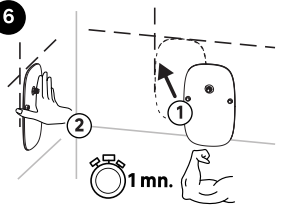

KG MAX. : 2 kg

FR Uniquement sur des surfaces lisses.
ES Sólo en superficies lisas.
PT Somente em superfícies lisas.
IT Solo su superfici lisce.
EL Μόνο σε λείες επιφάνειες.
PL Tylko na gładkich powierzchniach.
UA Тільки на гладких поверхнях.
RO Numai pe suprafețe netede.
BR Somente em superfícies lisas.
EN Only on smooth surfaces.

i

FR Produit dégraissant.
ES Producto desengrasante.
PT Desengordurante.
IT Prodotto sgrassante.
EL Προϊόν καθαρισμού λιπαρών λεκέδων.
PL Produkt od tłuszczu zczyszczający.
UA Знежирювальний засіб.
RO Produs de degresare.
BR Desengordurante.
EN Grease remover.

1 i

2

3

4

5

6

7

8

9

Країна походження: Китай / País de Origem: China / Made in China

Garantie 5 ans / Garantía 5 años / Garantiya 5 anos / Garanzia 5 anni / Εγγύηση 5 ετών / Gwarancja 5 lat / Гарантія 5 років / Garantie 5 ani / Garantia 5 anos / 5-year guarantee.

ADEO Services - 135 rue Sadi Carnot - CS 00001. 59790 RONCHIN - FRANCE

www.product-regulatory.adeoservices.com

Виробник: ТОВ "Адео Сервісез С.А.", вул. Саді Карно, CS 00001, 59790 Роншен, Франція.

Імпортер: ТОВ "Леруа Мерлен Україна", 04201 Україна, м.Київ, вул. Полярна 17А, +380 44 498 46 00. Імпортер приймає претензії від споживачів щодо товару, а також проводить його ремонт, технічне та гарантійне обслуговування.

Importado e distribuído por LEROY MERLIN COMPANHIA BRASILEIRA DE BRICOLAGEM CNPJ: 01.438.784/0001-05 Rua Pascoal Pais, nº. 525, 6º andar cj 61 a 64, Vila Corderiro, São Paulo - SP, CEP: 04581-060. CALM (Central de Atendimento Leroy Merlin) Capitais 4020-5376 Demais Regiões 0800-0205576