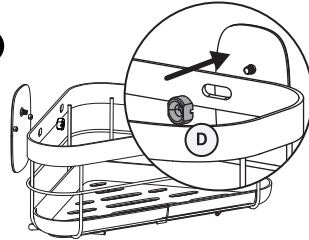

KG MAX. : 2 kg

FR Uniquement sur des surfaces lisses.
ES Sólo en superficies lisas.
PT Somente em superfícies lisas.
IT Solo su superfici lisce.
EL Μόνο σε λείες επιφάνειες.
PL Tylko na gładkich powierzchniach.
UA Тільки на гладких поверхнях.
RO Numai pe suprafețe netede.
BR Somente em superfícies lisas.
EN Only on smooth surfaces.

i

FR Produit dégraissant.
ES Producto desengrasante.
PT Desengordurante.
IT Prodotto sgrassante.
EL Προϊόν καθαρισμού λιπαρών λεκέδων.
PL Produkt od tłuszczu zczyszczający.
UA Знежирювальний засіб.
RO Produs de degresare.
BR Desengordurante.
EN Grease remover.

1 i

2

3

4

5

6

7

8

9

Країна походження: Китай / País de Origem: China / Made in China

Garantie 5 ans / Garantía 5 años / Garantiya 5 anos / Garanzia 5 anni / Εγγύηση 5 ετών / Gwarancja 5 lat / Гарантія 5 років / Garantie 5 ani / Garantia 5 anos / 5-year guarantee.

ADEO Services - 135 rue Sadi Carnot - CS 00001. 59790 RONCHIN - FRANCE

www.product-regulatory.adeoservices.com

Виробник: ТОВ "Адео Сервісез С.А.", вул. Саді Карно, CS 00001, 59790 Роншен, Франція.

Імпортер: ТОВ "Леруа Мерлен Україна", 04201 Україна, м.Київ, вул. Полярна 17А, +380 44 498 46 00. Імпортер приймає претензії від споживачів щодо товару, а також проводить його ремонт, технічне та гарантійне обслуговування.

Importado e distribuído por LEROY MERLIN COMPANHIA BRASILEIRA DE BRICOLAGEM CNPJ: 01.438.784/0001-05 Rua Pascoal Pais, nº. 525, 6º andar cj 61 a 64, Vila Corderiro, São Paulo - SP, CEP: 04581-060. CALM (Central de Atendimento Leroy Merlin) Capitais 4020-5376 Demais Regiões 0800-0205576