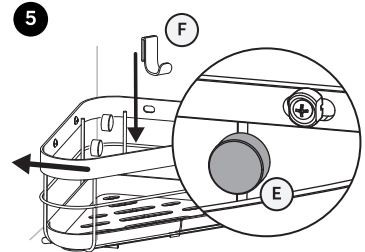

RO Folosiți șuruburile și dibururile potrivite pentru suportul dvs.

BR Use parafusos e buchas adaptados a sua parede.

EN Take care to use screws and plugs adapted to your wall.

KG MAX. : 2 kg

FR Uniquement sur des surfaces lisses.  
 ES Sólo en superficies lisas.  
 PT Somente em superfícies lisas.  
 IT Solo su superfici lisce.  
 EL Μόνο σε λείες επιφάνειες.  
 PL Tylko na gładkich powierzchniach.  
 UA Тільки на гладких поверхнях.  
 RO Numai pe suprafețe netede.  
 BR Somente em superfícies lisas.  
 EN Only on smooth surfaces.