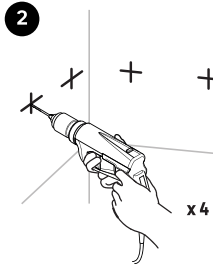

IT Utilizzare viti e tasselli adatti al tipo di supporto.

EL Χρησιμοποιείστε βίδες και ούπα κατάλληλα για τον τοίχο σας.

PL Należy używać śrub i kotków dostosowanych do rodzaju ściany.

UA Використовуйте болти і цвяхи, що відповідають матеріалу стіни.

RO Folosiți șuruburile și dibururile potrivite pentru suportul dvs.

BR Use parafusos e buchas adaptados a sua parede.

EN Take care to use screws and plugs adapted to your wall.

KG MAX. : 2 kg

FR Uniquement sur des surfaces lisses.  
 ES Sólo en superficies lisas.  
 PT Somente em superfícies lisas.  
 IT Solo su superfici lisce.  
 EL Μόνο σε λείες επιφάνειες.  
 PL Tylko na gładkich powierzchniach.  
 UA Тільки на гладких поверхнях.  
 RO Numai pe suprafețe netede.  
 BR Somente em superfícies lisas.  
 EN Only on smooth surfaces.