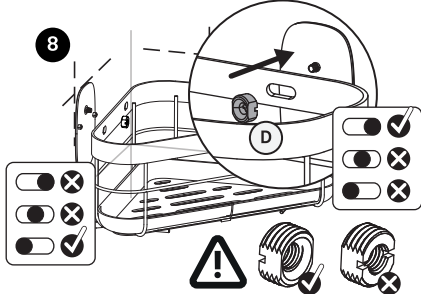

KG MAX. : 2 kg

FR Uniquement sur des surfaces lisses.
ES Sólo en superficies lisas.
PT Somente em superfícies lisas.
IT Solo su superfici lisce.
EL Μόνο σε λείες επιφάνειες.
PL Tylko na gładkich powierzchniach.
UA Тільки на гладких поверхнях.
RO Numai pe suprafețe netede.
BR Somente em superfícies lisas.
EN Only on smooth surfaces.

i

FR Produit dégraissant.
ES Producto desengrasante.
PT Desengordurante.
IT Prodotto sgrassante.
EL Προϊόν καθαρισμού λιπαρών λεκέδων.
PL Produkt od tłuszczu zczyszczający.
UA Знежирювальний засіб.
RO Produs de degresare.
BR Desengordurante.
EN Grease remover.

1 i

2

3

4

5

6

7

8

9

Країна походження: Китай / País de Origem: China / Made in China

Garantie 5 ans / Garantía 5 años / Garantiya 5 anos / Garanzia 5 anni / Εγγύηση 5 ετών / Gwarancja 5 lat / Гарантія 5 років / Garantie 5 ani / Garantia 5 anos / 5-year guarantee.

ADEO Services - 135 rue Sadi Carnot - CS 00001. 59790 RONCHIN - FRANCE

www.product-regulatory.adeoservices.com

Виробник: ТОВ "Адео Сервісез С.А.", вул. Саді Карно, CS 00001, 59790 Роншен, Франція.

Імпортер: ТОВ "Леруа Мерлен Україна", 04201 Україна, м.Київ, вул. Полярна 17А, +380 44 498 46 00. Імпортер приймає претензії від споживачів щодо товару, а також проводить його ремонт, технічне та гарантійне обслуговування.

Importado e distribuído por LEROY MERLIN COMPANHIA BRASILEIRA DE BRICOLAGEM CNPJ: 01.438.784/0001-05 Rua Pascoal Pais, nº. 525, 6º andar cj 61 a 64, Vila Corderiro, São Paulo - SP, CEP: 04581-060. CALM (Central de Atendimento Leroy Merlin) Capitais 4020-5376 Demais Regiões 0800-0205576