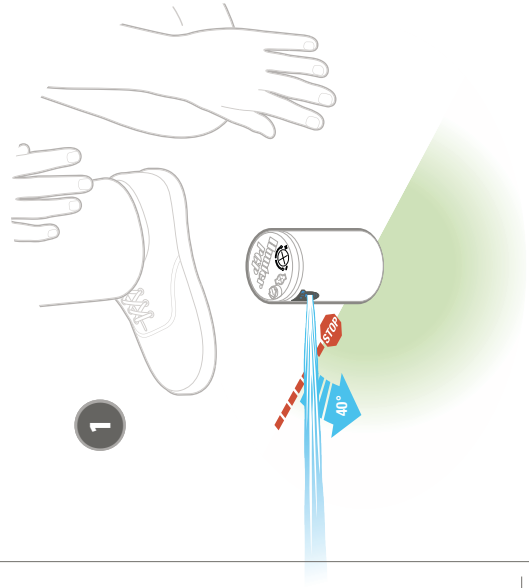

Hunter®

PGP

PGP-ADJ

1.5

1.7-4.5 Bar
170-450 kPa
25-65 PSI

4.5-7.2 l/m
1.2-1.9 GPM

2.0

1.7-4.5 Bar
170-450 kPa
25-65 PSI