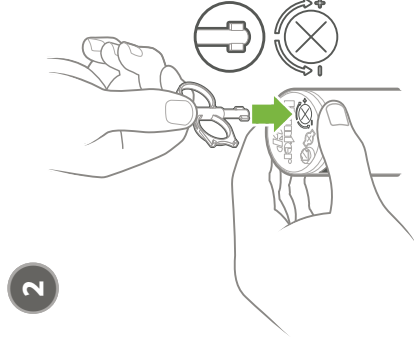

Hunter®

PGP

PGP-ADJ

1.5

1.7-4.5 Bar
170-450 kPa
25-65 PSI

4.5-7.2 l/m
1.2-1.9 GPM

2.0

1.7-4.5 Bar
170-450 kPa
25-65 PSI