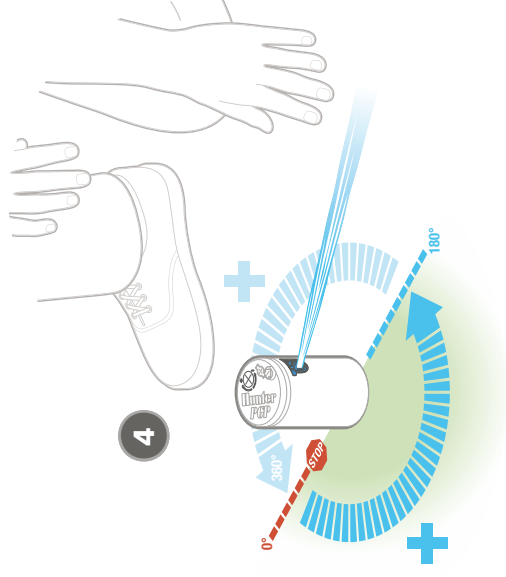

Hunter®

PGP

PGP-ADJ

1.5

1.7-4.5 Bar
170-450 kPa
25-65 PSI

4.5-7.2 l/m
1.2-1.9 GPM

2.0

1.7-4.5 Bar
170-450 kPa
25-65 PSI