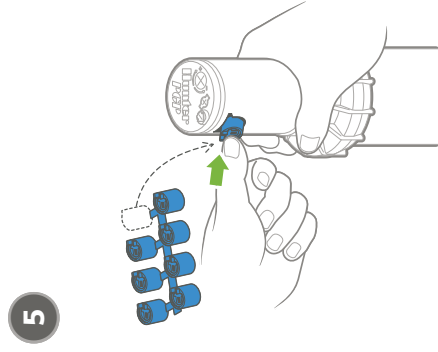

Hunter®

PGP

PGP-ADJ

1.5

1.7-4.5 Bar
170-450 kPa
25-65 PSI

4.5-7.2 l/m
1.2-1.9 GPM

2.0

1.7-4.5 Bar
170-450 kPa
25-65 PSI