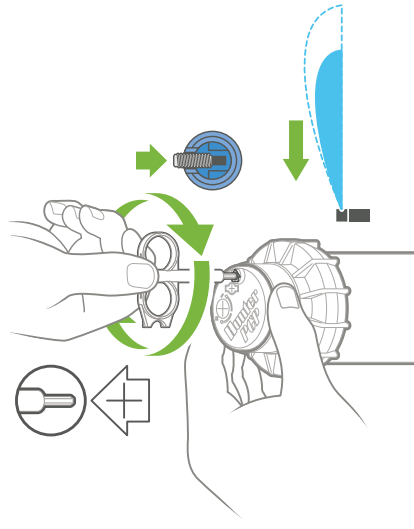

Hunter®

PGP

PGP-ADJ

1.5

1.7-4.5 Bar
170-450 kPa
25-65 PSI

4.5-7.2 l/m
1.2-1.9 GPM

2.0

1.7-4.5 Bar
170-450 kPa
25-65 PSI