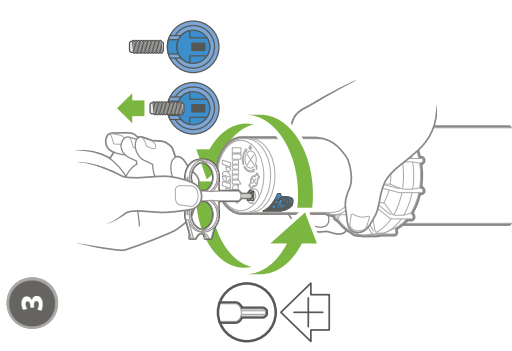

Hunter®

PGP

PGP-ADJ

1.5

1.7-4.5 Bar
170-450 kPa
25-65 PSI

4.5-7.2 l/m
1.2-1.9 GPM

2.0

1.7-4.5 Bar
170-450 kPa
25-65 PSI