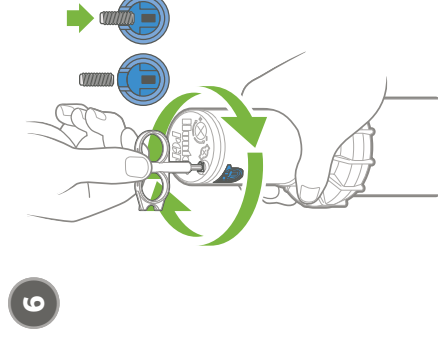

Hunter®

PGP

PGP-ADJ

1.5

1.7-4.5 Bar
170-450 kPa
25-65 PSI

4.5-7.2 l/m
1.2-1.9 GPM

2.0

1.7-4.5 Bar
170-450 kPa
25-65 PSI