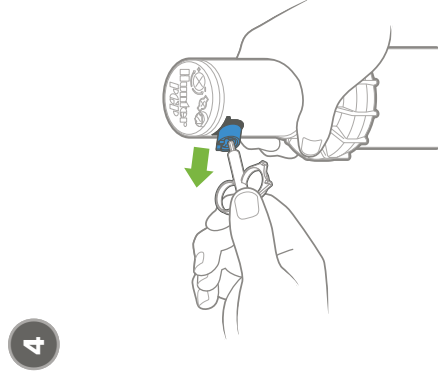

Hunter®

PGP

PGP-ADJ

1.5

1.7-4.5 Bar
170-450 kPa
25-65 PSI

4.5-7.2 l/m
1.2-1.9 GPM

2.0

1.7-4.5 Bar
170-450 kPa
25-65 PSI