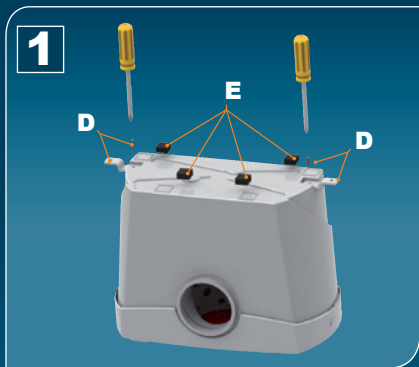

CE

SANIBROYEUR® Silence

K70 - EN12050-3 - 220-240V - 50Hz - 400 W - IP44 - 1,9A - Ⓢ - 5,4 kg

FRANCE

SOCIÉTÉ FRANÇAISE D'ASSAINISSEMENT

8, rue d'Aboukir - 75002 Paris
Tél. +33 1 44 82 39 00
Fax +33 1 44 82 39 01