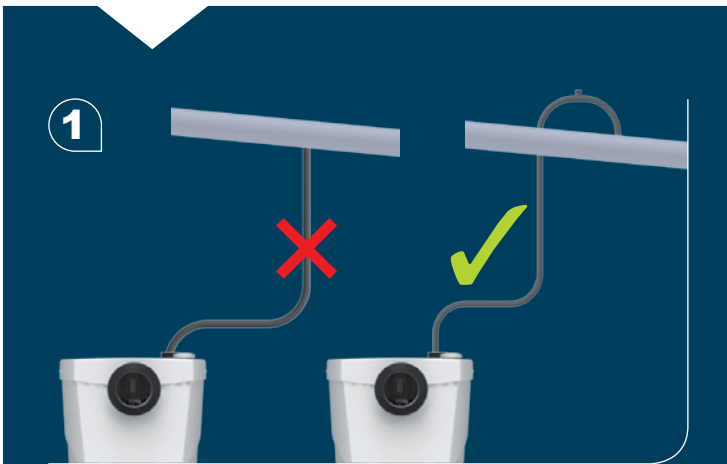

CE

SANIBROYEUR® Silence

K70 - EN12050-3 - 220-240V - 50Hz - 400 W - IP44 - 1,9A - Ⓢ - 5,4 kg

FRANCE

SOCIÉTÉ FRANÇAISE D'ASSAINISSEMENT

8, rue d'Aboukir - 75002 Paris
Tél. +33 1 44 82 39 00
Fax +33 1 44 82 39 01