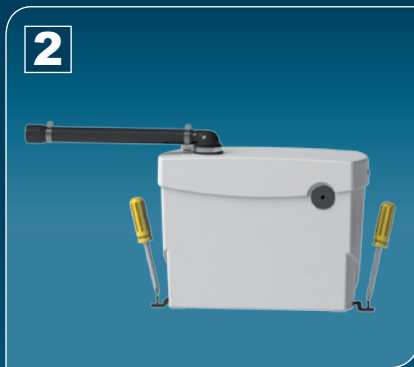

CE

SANIBROYEUR® Silence

K70 - EN12050-3 - 220-240V - 50Hz - 400 W - IP44 - 1,9A - Ⓢ - 5,4 kg

FRANCE

SOCIÉTÉ FRANÇAISE D'ASSAINISSEMENT

8, rue d'Aboukir - 75002 Paris
Tél. +33 1 44 82 39 00
Fax +33 1 44 82 39 01