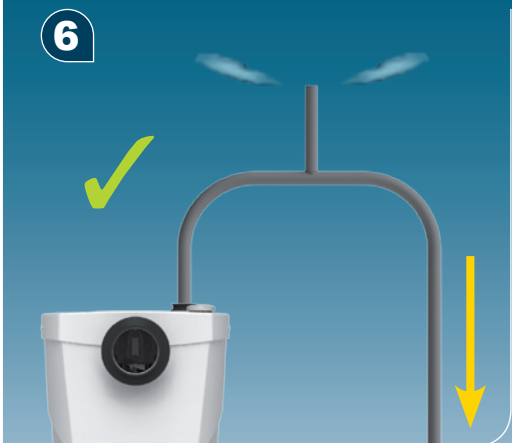

CE

SANIBROYEUR® Silence

K70 - EN12050-3 - 220-240V - 50Hz - 400 W - IP44 - 1,9A - Ⓢ - 5,4 kg

FRANCE

SOCIÉTÉ FRANÇAISE D'ASSAINISSEMENT

8, rue d'Aboukir - 75002 Paris
Tél. +33 1 44 82 39 00
Fax +33 1 44 82 39 01