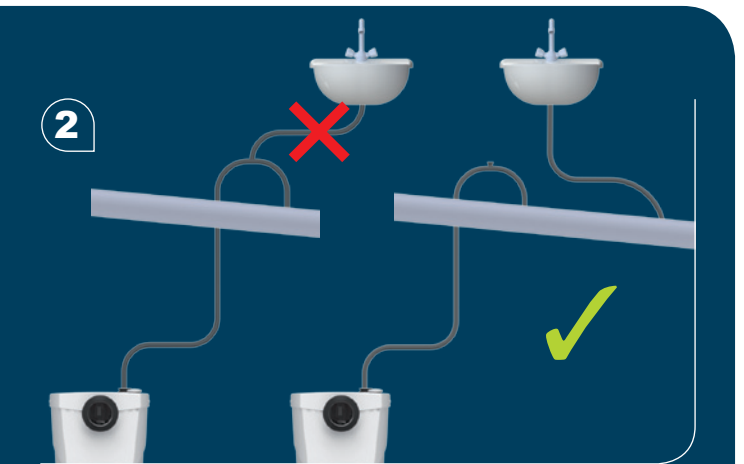

CE

SANIBROYEUR® Silence

K70 - EN12050-3 - 220-240V - 50Hz - 400 W - IP44 - 1,9A - Ⓢ - 5,4 kg

FRANCE

SOCIÉTÉ FRANÇAISE D'ASSAINISSEMENT

8, rue d'Aboukir - 75002 Paris
Tél. +33 1 44 82 39 00
Fax +33 1 44 82 39 01