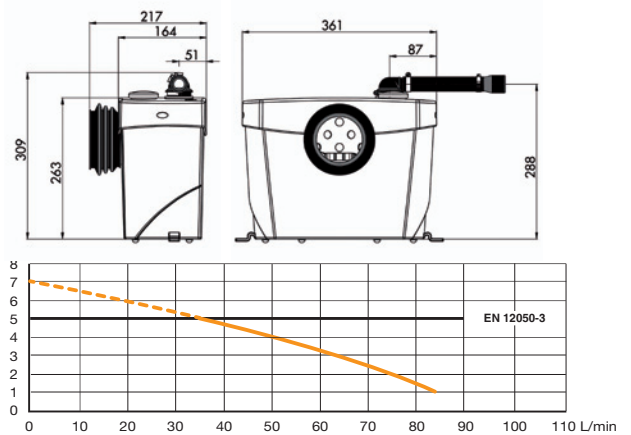

CE

SANIBROYEUR® Silence

K70 - EN12050-3 - 220-240V - 50Hz - 400 W - IP44 - 1,9A - Ⓢ - 5,4 kg

FRANCE

SOCIÉTÉ FRANÇAISE D'ASSAINISSEMENT

8, rue d'Aboukir - 75002 Paris
Tél. +33 1 44 82 39 00
Fax +33 1 44 82 39 01