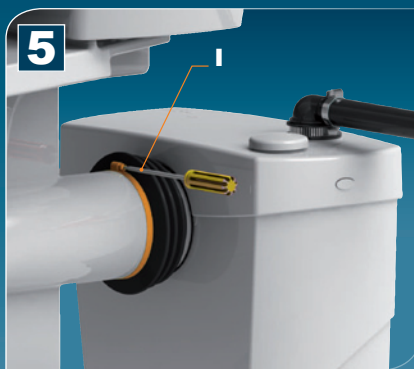

CE

SANIBROYEUR® Silence

K70 - EN12050-3 - 220-240V - 50Hz - 400 W - IP44 - 1,9A - Ⓢ - 5,4 kg

FRANCE

SOCIÉTÉ FRANÇAISE D'ASSAINISSEMENT

8, rue d'Aboukir - 75002 Paris
Tél. +33 1 44 82 39 00
Fax +33 1 44 82 39 01