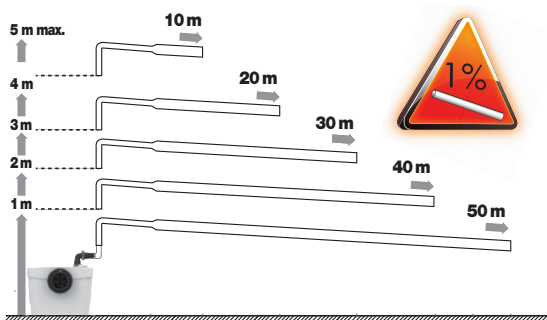

CE

SANIBROYEUR® Silence

K70 - EN12050-3 - 220-240V - 50Hz - 400 W - IP44 - 1,9A - Ⓢ - 5,4 kg

FRANCE

SOCIÉTÉ FRANÇAISE D'ASSAINISSEMENT

8, rue d'Aboukir - 75002 Paris
Tél. +33 1 44 82 39 00
Fax +33 1 44 82 39 01