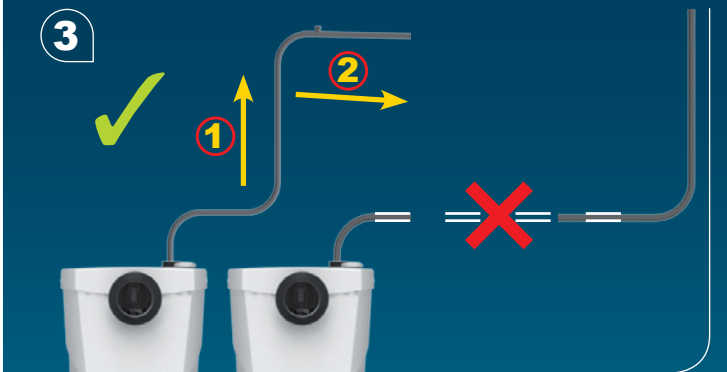

CE

SANIBROYEUR® Silence

K70 - EN12050-3 - 220-240V - 50Hz - 400 W - IP44 - 1,9A - Ⓢ - 5,4 kg

FRANCE

SOCIÉTÉ FRANÇAISE D'ASSAINISSEMENT

8, rue d'Aboukir - 75002 Paris
Tél. +33 1 44 82 39 00
Fax +33 1 44 82 39 01