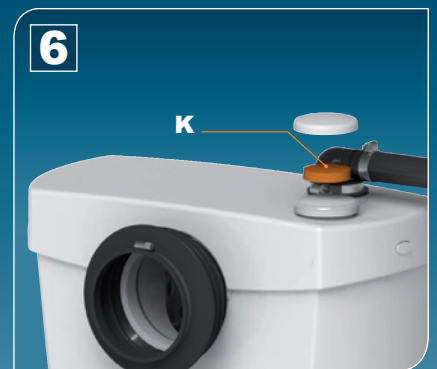

CE

SANIBROYEUR® Silence

K70 - EN12050-3 - 220-240V - 50Hz - 400 W - IP44 - 1,9A - Ⓢ - 5,4 kg

FRANCE

SOCIÉTÉ FRANÇAISE D'ASSAINISSEMENT

8, rue d'Aboukir - 75002 Paris
Tél. +33 1 44 82 39 00
Fax +33 1 44 82 39 01