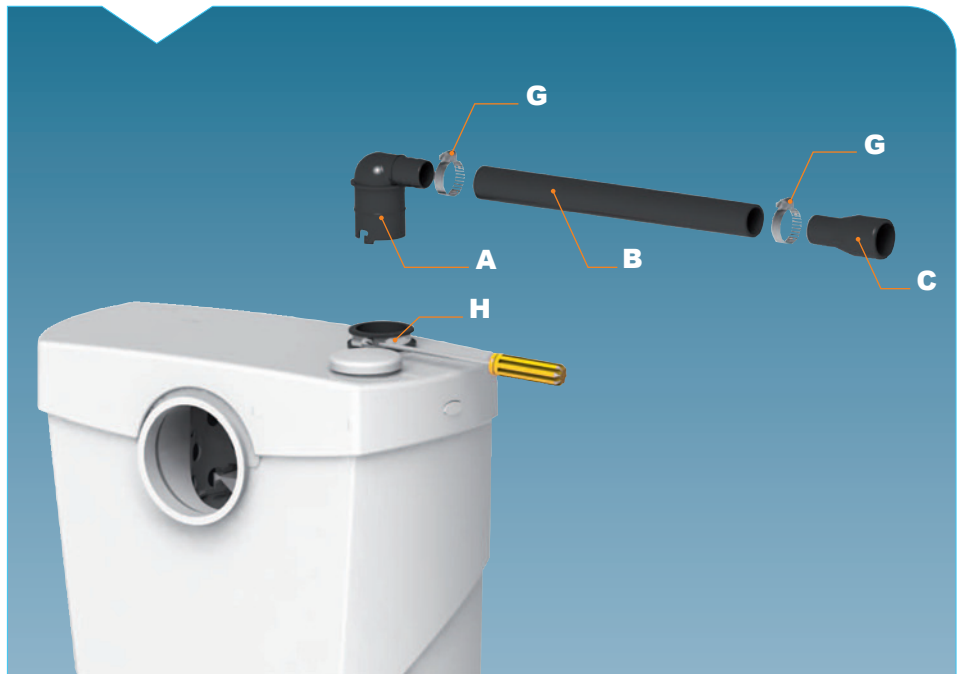

CE

SANIBROYEUR® Silence

K70 - EN12050-3 - 220-240V - 50Hz - 400 W - IP44 - 1,9A - Ⓢ - 5,4 kg

FRANCE

SOCIÉTÉ FRANÇAISE D'ASSAINISSEMENT

8, rue d'Aboukir - 75002 Paris
Tél. +33 1 44 82 39 00
Fax +33 1 44 82 39 01