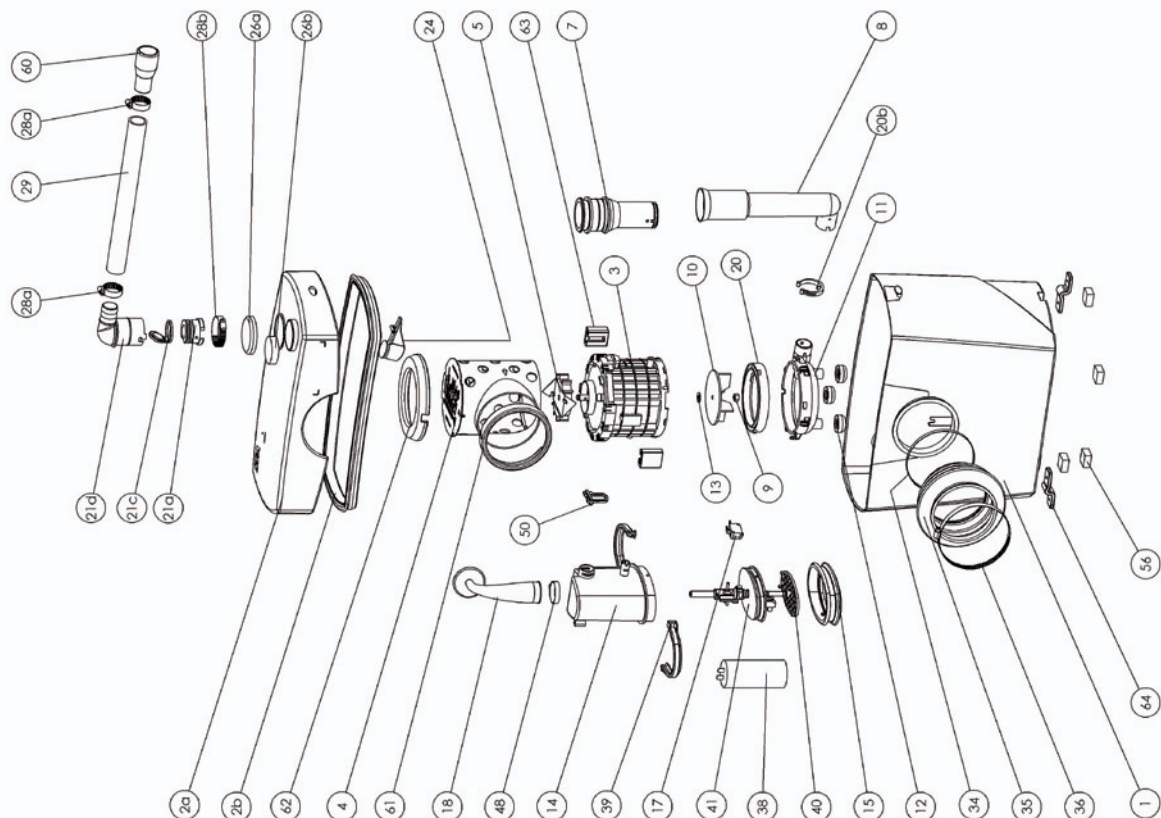

CE

SANIBROYEUR® Silence

K70 - EN12050-3 - 220-240V - 50Hz - 400 W - IP44 - 1,9A - Ⓢ - 5,4 kg

FRANCE

SOCIÉTÉ FRANÇAISE D'ASSAINISSEMENT

8, rue d'Aboukir - 75002 Paris
Tél. +33 1 44 82 39 00
Fax +33 1 44 82 39 01