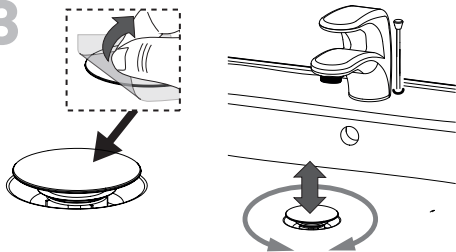

9

10

12

13

- FR ENSEMBLE BONDE + TIRETTE DE LAVABO CHROME BRILLANT
- ES CONJUNTO VÁLVULA DESAGÜE + VARILLA PARA LAVABO CROMADO BRILLANTE
- PT CONJUNTO VÁLVULA + PUXADOR DE LAVATÓRIO CROMADO BRILHANTE
- IT SET PILETTA + LEVA PER LAVABO CROMO LUCIDO
- EL ΣΕΤ ΠΩΜΑ ΣΙΦΩΝΙΟΥ + ΧΕΡΟΥΛΙ ΝΙΠΤΗΡΑ ΑΠΟ ΓΥΑΛΙΣΤΕΡΟ ΧΡΩΜΙΟ
- PL ZESTAW KOREK SPUSTOWY+ CIĘGNO DO UMYWALKI WŁYSZCZĄCY CHROM
- UA КОМПЛЕКТ ЗЛИВ + РУЧКА ДЛЯ РАКОВИНИ, ХРОМ БЛИСКУЧИЙ
- RO ANSAMBLU VENTIL + MÂNER DE TRAGERE LAVOAR CROMAT STRĂLUCITOR
- EN WASHBASIN WASTE + PULL SET GLOSSY CHROME