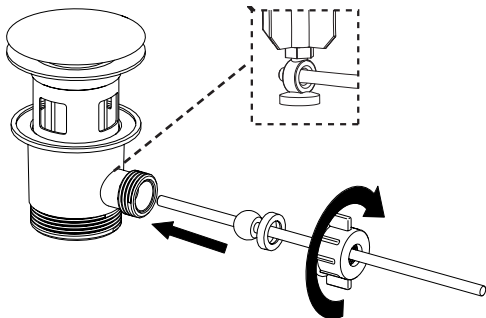

1

2

3

4

5

6

7

8

9

10

12

13

- FR ENSEMBLE BONDE + TIRETTE DE LAVABO CHROME BRILLANT
- ES CONJUNTO VÁLVULA DESAGÜE + VARILLA PARA LAVABO CROMADO BRILLANTE
- PT CONJUNTO VÁLVULA + PUXADOR DE LAVATÓRIO CROMADO BRILHANTE
- IT SET PILETTA + LEVA PER LAVABO CROMO LUCIDO
- EL ΣΕΤ ΠΩΜΑ ΣΙΦΩΝΙΟΥ + ΧΕΡΟΥΛΙ ΝΙΠΤΗΡΑ ΑΠΟ ΓΥΑΛΙΣΤΕΡΟ ΧΡΩΜΙΟ
- PL ZESTAW KOREK SPUSTOWY+ CIĘGNO DO UMYWALKI WŁYSZCZĄCY CHROM
- UA КОМПЛЕКТ ЗЛИВ + РУЧКА ДЛЯ РАКОВИНИ, ХРОМ БЛИСКУЧИЙ
- RO ANSAMBLU VENTIL + MÂNER DE TRAGERE LAVOAR CROMAT STRĂLUCITOR
- EN WASHBASIN WASTE + PULL SET GLOSSY CHROME