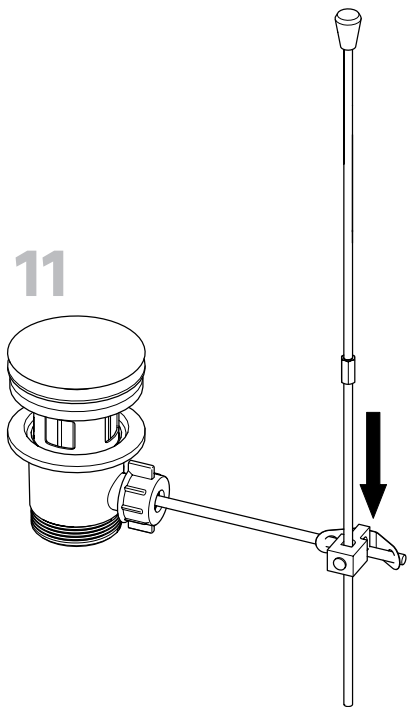

9

10

12

13

- FR ENSEMBLE BONDE + TIRETTE DE LAVABO CHROME BRILLANT
- ES CONJUNTO VÁLVULA DESAGÜE + VARILLA PARA LAVABO CROMADO BRILLANTE
- PT CONJUNTO VÁLVULA + PUXADOR DE LAVATÓRIO CROMADO BRILHANTE
- IT SET PILETTA + LEVA PER LAVABO CROMO LUCIDO
- EL ΣΕΤ ΠΩΜΑ ΣΙΦΩΝΙΟΥ + ΧΕΡΟΥΛΙ ΝΙΠΤΗΡΑ ΑΠΟ ΓΥΑΛΙΣΤΕΡΟ ΧΡΩΜΙΟ
- PL ZESTAW KOREK SPUSTOWY+ CIĘGNO DO UMYWALKI WŁYSZCZĄCY CHROM
- UA КОМПЛЕКТ ЗЛИВ + РУЧКА ДЛЯ РАКОВИНИ, ХРОМ БЛИСКУЧИЙ
- RO ANSAMBLU VENTIL + MÂNER DE TRAGERE LAVOAR CROMAT STRĂLUCITOR
- EN WASHBASIN WASTE + PULL SET GLOSSY CHROME