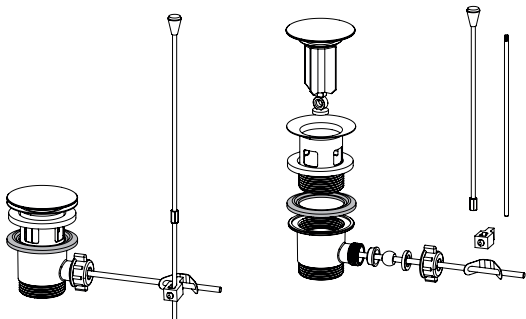

equation

EAN : 3276007827422

ADEO KEY : 91664574

V02/06/2024

* Garantie 5 ans / 5 años de garantía / Garantia de 5 anos / Garanzia 5 Anni / Εγγύηση 5 ετών / Gwarancja 5-letnia / Гарантия 5 года / Кеңілдік 5 жыл / Гарантія 5 років / Garantie 5 ani / 5-year guarantee