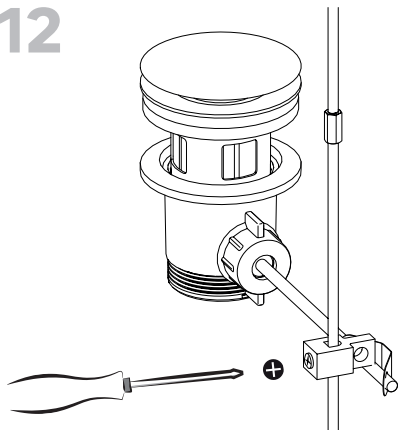

9

10

12

13

- FR ENSEMBLE BONDE + TIRETTE DE LAVABO CHROME BRILLANT
- ES CONJUNTO VÁLVULA DESAGÜE + VARILLA PARA LAVABO CROMADO BRILLANTE
- PT CONJUNTO VÁLVULA + PUXADOR DE LAVATÓRIO CROMADO BRILHANTE
- IT SET PILETTA + LEVA PER LAVABO CROMO LUCIDO
- EL ΣΕΤ ΠΩΜΑ ΣΙΦΩΝΙΟΥ + ΧΕΡΟΥΛΙ ΝΙΠΤΗΡΑ ΑΠΟ ΓΥΑΛΙΣΤΕΡΟ ΧΡΩΜΙΟ
- PL ZESTAW KOREK SPUSTOWY+ CIĘGNO DO UMYWALKI WŁYSZCZĄCY CHROM
- UA КОМПЛЕКТ ЗЛИВ + РУЧКА ДЛЯ РАКОВИНИ, ХРОМ БЛИСКУЧИЙ
- RO ANSAMBLU VENTIL + MÂNER DE TRAGERE LAVOAR CROMAT STRĂLUCITOR
- EN WASHBASIN WASTE + PULL SET GLOSSY CHROME