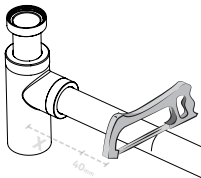

1

2

3

4

- FR** Utilisez une colle à base de silicone acétique pour fixer le tube. Utilisez un raccord si votre sortie n'est pas adaptée.
- ES** Utiliza un adhesivo de silicona acética para fijar el tubo. Utiliza un adaptador si tu salida de desagüe no es adecuada.
- PT** Utilize um adesivo de silicone acético para fixar o tubo. Utilize um adaptador se a sua evacuação não for adequada.
- IT** Utilizzare colla siliconica acetica per fissare il tubo. Utilizzare un raccordo se l'uscita di scarico non è adatta.
- EL** Χρησιμοποιήστε κόλλα οξικής σιλκόνης για να στερεώσετε το σωλήνα. Χρησιμοποιήστε ένα εξάρτημα εάν η έξοδος της εξάτμισης δεν είναι κατάλληλη.
- PL** Do zamocowania rurki użyj octowego kleju silikonowego. Jeśli wylot spalin nie jest odpowiedni, użyj złączki.
- UA** Використовуйте оцтовий силіконовий клей, щоб закріпити трубку. Використовуйте фітинг, якщо ваш вихлопний отвір не підходить.
- RO** Utilizați adeziv siliconic acetic pentru a fixa tubul. Utilizați un fitting dacă orificiul de evacuare nu este adecvat.
- EN** Use acetic silicone glue to secure the tube. Use an adapter if your outlet is not suitable.