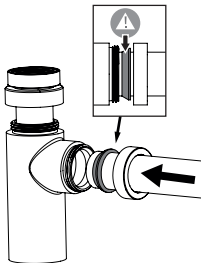

1

2

3

4

- FR** Utilisez une colle à base de silicone acétique pour fixer le tube. Utilisez un raccord si votre sortie n'est pas adaptée.
- ES** Utiliza un adhesivo de silicona acética para fijar el tubo. Utiliza un adaptador si tu salida de desagüe no es adecuada.
- PT** Utilize um adesivo de silicone acético para fixar o tubo. Utilize um adaptador se a sua evacuação não for adequada.
- IT** Utilizzare colla siliconica acetica per fissare il tubo. Utilizzare un raccordo se l'uscita di scarico non è adatta.
- EL** Χρησιμοποιήστε κόλλα οξικής σιλκόνης για να στερεώσετε το σωλήνα. Χρησιμοποιήστε ένα εξάρτημα εάν η έξοδος της εξάτμισης δεν είναι κατάλληλη.
- PL** Do zamocowania rurki użyj octowego kleju silikonowego. Jeśli wylot spalin nie jest odpowiedni, użyj złączki.
- UA** Використовуйте оцтовий силіконовий клей, щоб закріпити трубку. Використовуйте фітинг, якщо ваш вихлопний отвір не підходить.
- RO** Utilizați adeziv siliconic acetic pentru a fixa tubul. Utilizați un fitting dacă orificiul de evacuare nu este adecvat.
- EN** Use acetic silicone glue to secure the tube. Use an adapter if your outlet is not suitable.