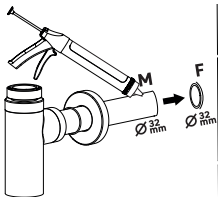

1

2

3

4

- FR** Utilisez une colle à base de silicone acétique pour fixer le tube. Utilisez un raccord si votre sortie n'est pas adaptée.
- ES** Utiliza un adhesivo de silicona acética para fijar el tubo. Utiliza un adaptador si tu salida de desagüe no es adecuada.
- PT** Utilize um adesivo de silicone acético para fixar o tubo. Utilize um adaptador se a sua evacuação não for adequada.
- IT** Utilizzare colla siliconica acetica per fissare il tubo. Utilizzare un raccordo se l'uscita di scarico non è adatta.
- EL** Χρησιμοποιήστε κόλλα οξικής σιλκόνης για να στερεώσετε το σωλήνα. Χρησιμοποιήστε ένα εξάρτημα εάν η έξοδος της εξάτμισης δεν είναι κατάλληλη.
- PL** Do zamocowania rurki użyj octowego kleju silikonowego. Jeśli wylot spalin nie jest odpowiedni, użyj złączki.
- UA** Використовуйте оцтовий силіконовий клей, щоб закріпити трубку. Використовуйте фітинг, якщо ваш вихлопний отвір не підходить.
- RO** Utilizați adeziv siliconic acetic pentru a fixa tubul. Utilizați un fitting dacă orificiul de evacuare nu este adecvat.
- EN** Use acetic silicone glue to secure the tube. Use an adapter if your outlet is not suitable.