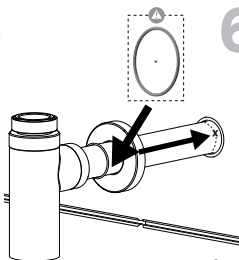

1

2

3

4

- FR** Utilisez une colle à base de silicone acétique pour fixer le tube. Utilisez un raccord si votre sortie n'est pas adaptée.
- ES** Utiliza un adhesivo de silicona acética para fijar el tubo. Utiliza un adaptador si tu salida de desagüe no es adecuada.
- PT** Utilize um adesivo de silicone acético para fixar o tubo. Utilize um adaptador se a sua evacuação não for adequada.
- IT** Utilizzare colla siliconica acetica per fissare il tubo. Utilizzare un raccordo se l'uscita di scarico non è adatta.
- EL** Χρησιμοποιήστε κόλλα οξικής σιλκόνης για να στερεώσετε το σωλήνα. Χρησιμοποιήστε ένα εξάρτημα εάν η έξοδος της εξάτμισης δεν είναι κατάλληλη.
- PL** Do zamocowania rurki użyj octowego kleju silikonowego. Jeśli wylot spalin nie jest odpowiedni, użyj złączki.
- UA** Використовуйте оцтовий силіконовий клей, щоб закріпити трубку. Використовуйте фітинг, якщо ваш вихлопний отвір не підходить.
- RO** Utilizați adeziv siliconic acetic pentru a fixa tubul. Utilizați un fitting dacă orificiul de evacuare nu este adecvat.
- EN** Use acetic silicone glue to secure the tube. Use an adapter if your outlet is not suitable.

5

6

- FR SIPHON DESIGN AJUSTABLE, ROSACE RONDE
- ES SIFÓN DECORATIVO REDONDO
- PT SIFÃO DESIGN AJUSTÁVEL, ESPELHO REDONDO
- IT SIFONE DESIGN REGOLABILE, ROSONE TONDO
- EL ΣΙΦΟΝΙ ΡΥΘΜΙΖΟΜΕΝΟΥ ΣΧΕΔΙΑΣΜΟΥ, ΣΤΡΟΓΓΥΛΗ ΡΟΖΕΤΑ
- PL REGULOWANY STYLOWY SYFON, OKRĄGŁA ROZETA
- UA ДИЗАЙНЕРСЬКИЙ СИФОН, РЕГУЛЬОВАНИЙ „КРУГЛА РОЗЕТКА
- RO SIFON DESIGN AJUSTABIL, ROZETĂ ROTUNDĂ
- EN ADJUSTABLE DESIGNER SIPHON, ROUND ROSETTE