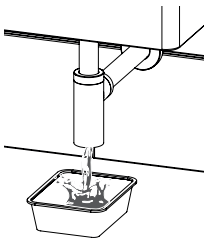

1

2

3

4

- FR** Utilisez une colle à base de silicone acétique pour fixer le tube. Utilisez un raccord si votre sortie n'est pas adaptée.
- ES** Utiliza un adhesivo de silicona acética para fijar el tubo. Utiliza un adaptador si tu salida de desagüe no es adecuada.
- PT** Utilize um adesivo de silicone acético para fixar o tubo. Utilize um adaptador se a sua evacuação não for adequada.
- IT** Utilizzare colla siliconica acetica per fissare il tubo. Utilizzare un raccordo se l'uscita di scarico non è adatta.
- EL** Χρησιμοποιήστε κόλλα οξικής σιλκόνης για να στερεώσετε το σωλήνα. Χρησιμοποιήστε ένα εξάρτημα εάν η έξοδος της εξάτμισης δεν είναι κατάλληλη.
- PL** Do zamocowania rurki użyj octowego kleju silikonowego. Jeśli wylot spalin nie jest odpowiedni, użyj złączki.
- UA** Використовуйте оцтовий силіконовий клей, щоб закріпити трубку. Використовуйте фітинг, якщо ваш вихлопний отвір не підходить.
- RO** Utilizați adeziv siliconic acetic pentru a fixa tubul. Utilizați un fitting dacă orificiul de evacuare nu este adecvat.
- EN** Use acetic silicone glue to secure the tube. Use an adapter if your outlet is not suitable.

5

6

- FR SIPHON DESIGN AJUSTABLE, ROSACE RONDE
- ES SIFÓN DECORATIVO REDONDO
- PT SIFÃO DESIGN AJUSTÁVEL, ESPELHO REDONDO
- IT SIFONE DESIGN REGOLABILE, ROSONE TONDO
- EL ΣΙΦΟΝΙ ΡΥΘΜΙΖΟΜΕΝΟΥ ΣΧΕΔΙΑΣΜΟΥ, ΣΤΡΟΓΓΥΛΗ ΡΟΖΕΤΑ
- PL REGULOWANY STYLOWY SYFON, OKRĄGŁA ROZETA
- UA ДИЗАЙНЕРСЬКИЙ СИФОН, РЕГУЛЬОВАНИЙ „КРУГЛА РОЗЕТКА
- RO SIFON DESIGN AJUSTABIL, ROZETĂ ROTUNDĂ
- EN ADJUSTABLE DESIGNER SIPHON, ROUND ROSETTE