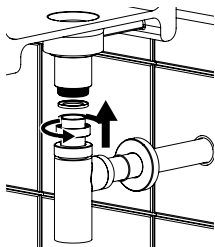

1

2

3

4

- FR** Utilisez une colle à base de silicone acétique pour fixer le tube. Utilisez un raccord si votre sortie n'est pas adaptée.
- ES** Utiliza un adhesivo de silicona acética para fijar el tubo. Utiliza un adaptador si tu salida de desagüe no es adecuada.
- PT** Utilize um adesivo de silicone acético para fixar o tubo. Utilize um adaptador se a sua evacuação não for adequada.
- IT** Utilizzare colla siliconica acetica per fissare il tubo. Utilizzare un raccordo se l'uscita di scarico non è adatta.
- EL** Χρησιμοποιήστε κόλλα οξικής σιλκόνης για να στερεώσετε το σωλήνα. Χρησιμοποιήστε ένα εξάρτημα εάν η έξοδος της εξάτμισης δεν είναι κατάλληλη.
- PL** Do zamocowania rurki użyj octowego kleju silikonowego. Jeśli wylot spalin nie jest odpowiedni, użyj złączki.
- UA** Використовуйте оцтовий силіконовий клей, щоб закріпити трубку. Використовуйте фітинг, якщо ваш вихлопний отвір не підходить.
- RO** Utilizați adeziv siliconic acetic pentru a fixa tubul. Utilizați un fitting dacă orificiul de evacuare nu este adecvat.
- EN** Use acetic silicone glue to secure the tube. Use an adapter if your outlet is not suitable.

5

6

- FR SIPHON DESIGN AJUSTABLE, ROSACE RONDE
- ES SIFÓN DECORATIVO REDONDO
- PT SIFÃO DESIGN AJUSTÁVEL, ESPELHO REDONDO
- IT SIFONE DESIGN REGOLABILE, ROSONE TONDO
- EL ΣΙΦΟΝΙ ΡΥΘΜΙΖΟΜΕΝΟΥ ΣΧΕΔΙΑΣΜΟΥ, ΣΤΡΟΓΓΥΛΗ ΡΟΖΕΤΑ
- PL REGULOWANY STYLOWY SYFON, OKRĄGŁA ROZETA
- UA ДИЗАЙНЕРСЬКИЙ СИФОН, РЕГУЛЬОВАНИЙ „КРУГЛА РОЗЕТКА
- RO SIFON DESIGN AJUSTABIL, ROZETĂ ROTUNDĂ
- EN ADJUSTABLE DESIGNER SIPHON, ROUND ROSETTE