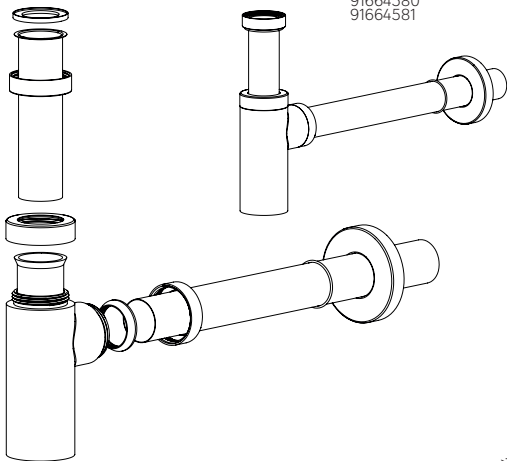

equation

EAN : 3276007827453
3276007827460
3276007827477
3276007827484
3276007827491

ADEO KEY : 91664577
91664578
91664579
91664580
91664581

1/1

V02/06/2024

* Garantie 5 ans / 5 años de garantía / Garantia de 5 anos / Garanzia 5 Anni / Εγγύηση 5 ετών / Gwarancja 5-letnia / Гарантия 5 года / Кеңілдік 5 жыл / Гарантія 5 років / Garantie 5 ani / 5-year guarantee

1

2

3

4

- FR** Utilisez une colle à base de silicone acétique pour fixer le tube. Utilisez un raccord si votre sortie n'est pas adaptée.
- ES** Utiliza un adhesivo de silicona acética para fijar el tubo. Utiliza un adaptador si tu salida de desagüe no es adecuada.
- PT** Utilize um adesivo de silicone acético para fixar o tubo. Utilize um adaptador se a sua evacuação não for adequada.
- IT** Utilizzare colla siliconica acetica per fissare il tubo. Utilizzare un raccordo se l'uscita di scarico non è adatta.
- EL** Χρησιμοποιήστε κόλλα οξικής σιλκόνης για να στερεώσετε το σωλήνα. Χρησιμοποιήστε ένα εξάρτημα εάν η έξοδος της εξάτμισης δεν είναι κατάλληλη.
- PL** Do zamocowania rurki użyj octowego kleju silikonowego. Jeśli wylot spalin nie jest odpowiedni, użyj złączki.
- UA** Використовуйте оцтовий силіконовий клей, щоб закріпити трубку. Використовуйте фітинг, якщо ваш вихлопний отвір не підходить.
- RO** Utilizați adeziv siliconic acetic pentru a fixa tubul. Utilizați un fitting dacă orificiul de evacuare nu este adecvat.
- EN** Use acetic silicone glue to secure the tube. Use an adapter if your outlet is not suitable.

5

6

- FR SIPHON DESIGN AJUSTABLE, ROSACE RONDE
- ES SIFÓN DECORATIVO REDONDO
- PT SIFÃO DESIGN AJUSTÁVEL, ESPELHO REDONDO
- IT SIFONE DESIGN REGOLABILE, ROSONE TONDO
- EL ΣΙΦΟΝΙ ΡΥΘΜΙΖΟΜΕΝΟΥ ΣΧΕΔΙΑΣΜΟΥ, ΣΤΡΟΓΓΥΛΗ ΡΟΖΕΤΑ
- PL REGULOWANY STYLOWY SYFON, OKRĄGŁA ROZETA
- UA ДИЗАЙНЕРСЬКИЙ СИФОН, РЕГУЛЬОВАНИЙ „КРУГЛА РОЗЕТКА
- RO SIFON DESIGN AJUSTABIL, ROZETĂ ROTUNDĂ
- EN ADJUSTABLE DESIGNER SIPHON, ROUND ROSETTE