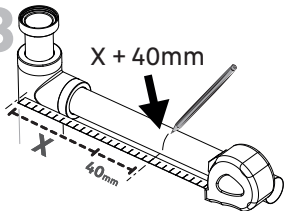

1

2

3

4

- FR** Utilisez une colle à base de silicone acétique pour fixer le tube. Utilisez un raccord si votre sortie n'est pas adaptée.
- ES** Utiliza un adhesivo de silicona acética para fijar el tubo. Utiliza un adaptador si tu salida de desagüe no es adecuada.
- PT** Utilize um adesivo de silicone acético para fixar o tubo. Utilize um adaptador se a sua evacuação não for adequada.
- IT** Utilizzare colla siliconica acetica per fissare il tubo. Utilizzare un raccordo se l'uscita di scarico non è adatta.
- EL** Χρησιμοποιήστε κόλλα οξικής σιλκόνης για να στερεώσετε το σωλήνα. Χρησιμοποιήστε ένα εξάρτημα εάν η έξοδος της εξάτμισης δεν είναι κατάλληλη.
- PL** Do zamocowania rurki użyj octowego kleju silikonowego. Jeśli wylot spalin nie jest odpowiedni, użyj złączki.
- UA** Використовуйте оцтовий силіконовий клей, щоб закріпити трубку. Використовуйте фітинг, якщо ваш вихлопний отвір не підходить.
- RO** Utilizați adeziv siliconic acetic pentru a fixa tubul. Utilizați un fitting dacă orificiul de evacuare nu este adecvat.
- EN** Use acetic silicone glue to secure the tube. Use an adapter if your outlet is not suitable.