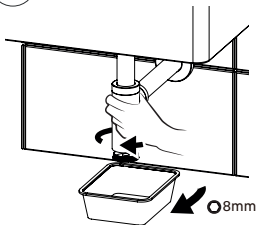

- FR SIPHON DESIGN AJUSTABLE, ROSACE RONDE
- ES SIFÓN DECORATIVO REDONDO
- PT SIFÃO DESIGN AJUSTÁVEL, ESPELHO REDONDO
- IT SIFONE DESIGN REGOLABILE, ROSONE TONDO
- EL ΣΙΦΟΝΙ ΡΥΘΜΙΖΟΜΕΝΟΥ ΣΧΕΔΙΑΣΜΟΥ, ΣΤΡΟΓΓΥΛΗ ΡΟΖΕΤΑ
- PL REGULOWANY STYLOWY SYFON, OKRĄGŁA ROZETA
- UA ДИЗАЙНЕРСЬКИЙ СИФОН, РЕГУЛЬОВАНИЙ „КРУГЛА РОЗЕТКА
- RO SIFON DESIGN AJUSTABIL, ROZETĂ ROTUNDĂ
- EN ADJUSTABLE DESIGNER SIPHON, ROUND ROSETTE