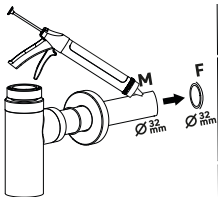

1

2

3

4

- FR** Utilisez une colle à base de silicone acétique pour fixer le tube. Utilisez un raccord si votre sortie n'est pas adaptée.
- ES** Utiliza un adhesivo de silicona acética para fijar el tubo. Utiliza un adaptador si tu salida de desagüe no es adecuada.
- PT** Utilize um adesivo de silicone acético para fixar o tubo. Utilize um adaptador se a sua evacuação não for adequada.
- IT** Utilizzare colla siliconica acetica per fissare il tubo. Utilizzare un raccordo se l'uscita di scarico non è adatta.
- EL** Χρησιμοποιήστε κόλλα οξικής σιλικόνης για να στερεώσετε το σωλήνα. Χρησιμοποιήστε ένα εξάρτημα εάν η έξοδος της εξάτμισης δεν είναι κατάλληλη.
- PL** Do zamocowania rurki użyj octowego kleju silikonowego. Jeśli wylot spalin nie jest odpowiedni, użyj złączki.
- UA** Використовуйте оцтовий силіконовий клей, щоб закріпити трубку. Використовуйте фітинг, якщо ваш вихлопний отвір не підходить.
- RO** Utilizați adeziv silionic acetic pentru a fixa tubul. Utilizați un fitting dacă orificiul de evacuare nu este adecvat.
- EN** Use acetic silicone glue to secure the tube. Use an adapter if your outlet is not suitable.