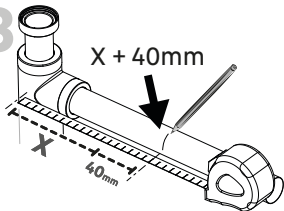

1

2

3

4

- FR** Utilisez une colle à base de silicone acétique pour fixer le tube. Utilisez un raccord si votre sortie n'est pas adaptée.
- ES** Utiliza un adhesivo de silicona acética para fijar el tubo. Utiliza un adaptador si tu salida de desagüe no es adecuada.
- PT** Utilize um adesivo de silicone acético para fixar o tubo. Utilize um adaptador se a sua evacuação não for adequada.
- IT** Utilizzare colla siliconica acetica per fissare il tubo. Utilizzare un raccordo se l'uscita di scarico non è adatta.
- EL** Χρησιμοποιήστε κόλλα οξικής σιλικόνης για να στερεώσετε το σωλήνα. Χρησιμοποιήστε ένα εξάρτημα εάν η έξοδος της εξάτμισης δεν είναι κατάλληλη.
- PL** Do zamocowania rurki użyj octowego kleju silikonowego. Jeśli wylot spalin nie jest odpowiedni, użyj złączki.
- UA** Використовуйте оцтовий силіконовий клей, щоб закріпити трубку. Використовуйте фітинг, якщо ваш вихлопний отвір не підходить.
- RO** Utilizați adeziv silionic acetic pentru a fixa tubul. Utilizați un fitting dacă orificiul de evacuare nu este adecvat.
- EN** Use acetic silicone glue to secure the tube. Use an adapter if your outlet is not suitable.