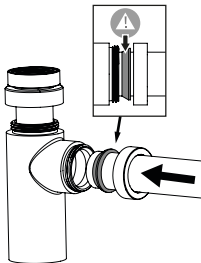

1

2

3

4

- FR** Utilisez une colle à base de silicone acétique pour fixer le tube. Utilisez un raccord si votre sortie n'est pas adaptée.
- ES** Utiliza un adhesivo de silicona acética para fijar el tubo. Utiliza un adaptador si tu salida de desagüe no es adecuada.
- PT** Utilize um adesivo de silicone acético para fixar o tubo. Utilize um adaptador se a sua evacuação não for adequada.
- IT** Utilizzare colla siliconica acetica per fissare il tubo. Utilizzare un raccordo se l'uscita di scarico non è adatta.
- EL** Χρησιμοποιήστε κόλλα οξικής σιλικόνης για να στερεώσετε το σωλήνα. Χρησιμοποιήστε ένα εξάρτημα εάν η έξοδος της εξάτμισης δεν είναι κατάλληλη.
- PL** Do zamocowania rurki użyj octowego kleju silikonowego. Jeśli wylot spalin nie jest odpowiedni, użyj złączki.
- UA** Використовуйте оцтовий силіконовий клей, щоб закріпити трубку. Використовуйте фітинг, якщо ваш вихлопний отвір не підходить.
- RO** Utilizați adeziv silionic acetic pentru a fixa tubul. Utilizați un fitting dacă orificiul de evacuare nu este adecvat.
- EN** Use acetic silicone glue to secure the tube. Use an adapter if your outlet is not suitable.