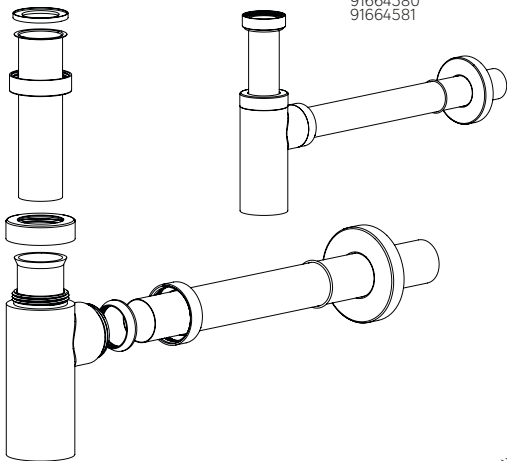

equation

EAN : 3276007827453
3276007827460
3276007827477
3276007827484
3276007827491

ADEO KEY : 91664577
91664578
91664579
91664580
91664581

1/1

V03/08/2024

* Garantie 5 ans / 5 años de garantía / Garantia de 5 anos / Garanzia 5 Anni / Εγγύηση 5 ετών / Gwarancja 5-letnia / Гарантия 5 года / Кепілдік 5 жыл / Гарантія 5 років / Garantie 5 ani / 5-year guarantee

1

2

3

4

- FR** Utilisez une colle à base de silicone acétique pour fixer le tube. Utilisez un raccord si votre sortie n'est pas adaptée.
- ES** Utiliza un adhesivo de silicona acética para fijar el tubo. Utiliza un adaptador si tu salida de desagüe no es adecuada.
- PT** Utilize um adesivo de silicone acético para fixar o tubo. Utilize um adaptador se a sua evacuação não for adequada.
- IT** Utilizzare colla siliconica acetica per fissare il tubo. Utilizzare un raccordo se l'uscita di scarico non è adatta.
- EL** Χρησιμοποιήστε κόλλα οξικής σιλικόνης για να στερεώσετε το σωλήνα. Χρησιμοποιήστε ένα εξάρτημα εάν η έξοδος της εξάτμισης δεν είναι κατάλληλη.
- PL** Do zamocowania rurki użyj octowego kleju silikonowego. Jeśli wylot spalin nie jest odpowiedni, użyj złączki.
- UA** Використовуйте оцтовий силіконовий клей, щоб закріпити трубку. Використовуйте фітинг, якщо ваш вихлопний отвір не підходить.
- RO** Utilizați adeziv silionic acetic pentru a fixa tubul. Utilizați un fitting dacă orificiul de evacuare nu este adecvat.
- EN** Use acetic silicone glue to secure the tube. Use an adapter if your outlet is not suitable.

5

6

- FR SIPHON DESIGN AJUSTABLE, ROSACE RONDE
- ES SIFÓN DECORATIVO REDONDO
- PT SIFÃO DESIGN AJUSTÁVEL, ESPELHO REDONDO
- IT SIFONE DESIGN REGOLABILE, ROSONE TONDO
- EL ΣΙΦΟΝΙ ΡΥΘΜΙΖΟΜΕΝΟΥ ΣΧΕΔΙΑΣΜΟΥ, ΣΤΡΟΓΓΥΛΗ ΡΟΖΕΤΑ
- PL REGULOWANY STYLOWY SYFON, OKRĄGŁA ROZETA
- UA ДИЗАЙНЕРСЬКИЙ СИФОН, РЕГУЛЬОВАНИЙ „, КРУГЛА РОЗЕТКА
- RO SIFON DESIGN AJUSTABIL, ROZETĂ ROTUNDĂ
- EN ADJUSTABLE DESIGNER SIPHON, ROUND ROSETTE