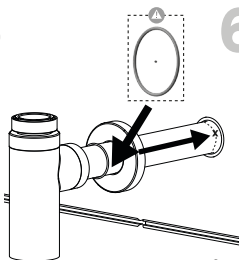

1

2

3

4

- FR** Utilisez une colle à base de silicone acétique pour fixer le tube. Utilisez un raccord si votre sortie n'est pas adaptée.
- ES** Utiliza un adhesivo de silicona acética para fijar el tubo. Utiliza un adaptador si tu salida de desagüe no es adecuada.
- PT** Utilize um adesivo de silicone acético para fixar o tubo. Utilize um adaptador se a sua evacuação não for adequada.
- IT** Utilizzare colla siliconica acetica per fissare il tubo. Utilizzare un raccordo se l'uscita di scarico non è adatta.
- EL** Χρησιμοποιήστε κόλλα οξικής σιλικόνης για να στερεώσετε το σωλήνα. Χρησιμοποιήστε ένα εξάρτημα εάν η έξοδος της εξάτμισης δεν είναι κατάλληλη.
- PL** Do zamocowania rurki użyj octowego kleju silikonowego. Jeśli wylot spalin nie jest odpowiedni, użyj złączki.
- UA** Використовуйте оцтовий силіконовий клей, щоб закріпити трубку. Використовуйте фітинг, якщо ваш вихлопний отвір не підходить.
- RO** Utilizați adeziv silionic acetic pentru a fixa tubul. Utilizați un fitting dacă orificiul de evacuare nu este adecvat.
- EN** Use acetic silicone glue to secure the tube. Use an adapter if your outlet is not suitable.

5

6

- FR SIPHON DESIGN AJUSTABLE, ROSACE RONDE
- ES SIFÓN DECORATIVO REDONDO
- PT SIFÃO DESIGN AJUSTÁVEL, ESPELHO REDONDO
- IT SIFONE DESIGN REGOLABILE, ROSONE TONDO
- EL ΣΙΦΟΝΙ ΡΥΘΜΙΖΟΜΕΝΟΥ ΣΧΕΔΙΑΣΜΟΥ, ΣΤΡΟΓΓΥΛΗ ΡΟΖΕΤΑ
- PL REGULOWANY STYLOWY SYFON, OKRĄGŁA ROZETA
- UA ДИЗАЙНЕРСЬКИЙ СИФОН, РЕГУЛЬОВАНИЙ „, КРУГЛА РОЗЕТКА
- RO SIFON DESIGN AJUSTABIL, ROZETĂ ROTUNDĂ
- EN ADJUSTABLE DESIGNER SIPHON, ROUND ROSETTE