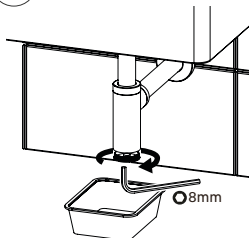

1

2

3

4

- FR** Utilisez une colle à base de silicone acétique pour fixer le tube. Utilisez un raccord si votre sortie n'est pas adaptée.
- ES** Utiliza un adhesivo de silicona acética para fijar el tubo. Utiliza un adaptador si tu salida de desagüe no es adecuada.
- PT** Utilize um adesivo de silicone acético para fixar o tubo. Utilize um adaptador se a sua evacuação não for adequada.
- IT** Utilizzare colla siliconica acetica per fissare il tubo. Utilizzare un raccordo se l'uscita di scarico non è adatta.
- EL** Χρησιμοποιήστε κόλλα οξικής σιλικόνης για να στερεώσετε το σωλήνα. Χρησιμοποιήστε ένα εξάρτημα εάν η έξοδος της εξάτμισης δεν είναι κατάλληλη.
- PL** Do zamocowania rurki użyj octowego kleju silikonowego. Jeśli wylot spalin nie jest odpowiedni, użyj złączki.
- UA** Використовуйте оцтовий силіконовий клей, щоб закріпити трубку. Використовуйте фітинг, якщо ваш вихлопний отвір не підходить.
- RO** Utilizați adeziv silionic acetic pentru a fixa tubul. Utilizați un fitting dacă orificiul de evacuare nu este adecvat.
- EN** Use acetic silicone glue to secure the tube. Use an adapter if your outlet is not suitable.

5

6

- FR SIPHON DESIGN AJUSTABLE, ROSACE RONDE
- ES SIFÓN DECORATIVO REDONDO
- PT SIFÃO DESIGN AJUSTÁVEL, ESPELHO REDONDO
- IT SIFONE DESIGN REGOLABILE, ROSONE TONDO
- EL ΣΙΦΟΝΙ ΡΥΘΜΙΖΟΜΕΝΟΥ ΣΧΕΔΙΑΣΜΟΥ, ΣΤΡΟΓΓΥΛΗ ΡΟΖΕΤΑ
- PL REGULOWANY STYLOWY SYFON, OKRĄGŁA ROZETA
- UA ДИЗАЙНЕРСЬКИЙ СИФОН, РЕГУЛЬОВАНИЙ „, КРУГЛА РОЗЕТКА
- RO SIFON DESIGN AJUSTABIL, ROZETĂ ROTUNDĂ
- EN ADJUSTABLE DESIGNER SIPHON, ROUND ROSETTE