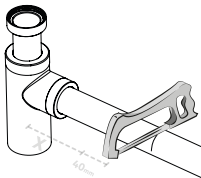

1

2

3

4

- FR** Utilisez une colle à base de silicone acétique pour fixer le tube. Utilisez un raccord si votre sortie n'est pas adaptée.
- ES** Utiliza un adhesivo de silicona acética para fijar el tubo. Utiliza un adaptador si tu salida de desagüe no es adecuada.
- PT** Utilize um adesivo de silicone acético para fixar o tubo. Utilize um adaptador se a sua evacuação não for adequada.
- IT** Utilizzare colla siliconica acetica per fissare il tubo. Utilizzare un raccordo se l'uscita di scarico non è adatta.
- EL** Χρησιμοποιήστε κόλλα οξικής σιλικόνης για να στερεώσετε το σωλήνα. Χρησιμοποιήστε ένα εξάρτημα εάν η έξοδος της εξάτμισης δεν είναι κατάλληλη.
- PL** Do zamocowania rurki użyj octowego kleju silikonowego. Jeśli wylot spalin nie jest odpowiedni, użyj złączki.
- UA** Використовуйте оцтовий силіконовий клей, щоб закріпити трубку. Використовуйте фітинг, якщо ваш вихлопний отвір не підходить.
- RO** Utilizați adeziv silionic acetic pentru a fixa tubul. Utilizați un fitting dacă orificiul de evacuare nu este adecvat.
- EN** Use acetic silicone glue to secure the tube. Use an adapter if your outlet is not suitable.