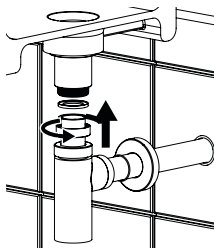

1

2

3

4

- FR** Utilisez une colle à base de silicone acétique pour fixer le tube. Utilisez un raccord si votre sortie n'est pas adaptée.
- ES** Utiliza un adhesivo de silicona acética para fijar el tubo. Utiliza un adaptador si tu salida de desagüe no es adecuada.
- PT** Utilize um adesivo de silicone acético para fixar o tubo. Utilize um adaptador se a sua evacuação não for adequada.
- IT** Utilizzare colla siliconica acetica per fissare il tubo. Utilizzare un raccordo se l'uscita di scarico non è adatta.
- EL** Χρησιμοποιήστε κόλλα οξικής σιλικόνης για να στερεώσετε το σωλήνα. Χρησιμοποιήστε ένα εξάρτημα εάν η έξοδος της εξάτμισης δεν είναι κατάλληλη.
- PL** Do zamocowania rurki użyj octowego kleju silikonowego. Jeśli wylot spalin nie jest odpowiedni, użyj złączki.
- UA** Використовуйте оцтовий силіконовий клей, щоб закріпити трубку. Використовуйте фітинг, якщо ваш вихлопний отвір не підходить.
- RO** Utilizați adeziv silionic acetic pentru a fixa tubul. Utilizați un fitting dacă orificiul de evacuare nu este adecvat.
- EN** Use acetic silicone glue to secure the tube. Use an adapter if your outlet is not suitable.

5

6

- FR SIPHON DESIGN AJUSTABLE, ROSACE RONDE
- ES SIFÓN DECORATIVO REDONDO
- PT SIFÃO DESIGN AJUSTÁVEL, ESPELHO REDONDO
- IT SIFONE DESIGN REGOLABILE, ROSONE TONDO
- EL ΣΙΦΟΝΙ ΡΥΘΜΙΖΟΜΕΝΟΥ ΣΧΕΔΙΑΣΜΟΥ, ΣΤΡΟΓΓΥΛΗ ΡΟΖΕΤΑ
- PL REGULOWANY STYLOWY SYFON, OKRĄGŁA ROZETA
- UA ДИЗАЙНЕРСЬКИЙ СИФОН, РЕГУЛЬОВАНИЙ „, КРУГЛА РОЗЕТКА
- RO SIFON DESIGN AJUSTABIL, ROZETĂ ROTUNDĂ
- EN ADJUSTABLE DESIGNER SIPHON, ROUND ROSETTE