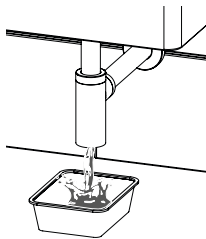

1

2

3

4

- FR** Utilisez une colle à base de silicone acétique pour fixer le tube. Utilisez un raccord si votre sortie n'est pas adaptée.
- ES** Utiliza un adhesivo de silicona acética para fijar el tubo. Utiliza un adaptador si tu salida de desagüe no es adecuada.
- PT** Utilize um adesivo de silicone acético para fixar o tubo. Utilize um adaptador se a sua evacuação não for adequada.
- IT** Utilizzare colla siliconica acetica per fissare il tubo. Utilizzare un raccordo se l'uscita di scarico non è adatta.
- EL** Χρησιμοποιήστε κόλλα οξικής σιλικόνης για να στερεώσετε το σωλήνα. Χρησιμοποιήστε ένα εξάρτημα εάν η έξοδος της εξάτμισης δεν είναι κατάλληλη.
- PL** Do zamocowania rurki użyj octowego kleju silikonowego. Jeśli wylot spalin nie jest odpowiedni, użyj złączki.
- UA** Використовуйте оцтовий силіконовий клей, щоб закріпити трубку. Використовуйте фітинг, якщо ваш вихлопний отвір не підходить.
- RO** Utilizați adeziv silionic acetic pentru a fixa tubul. Utilizați un fitting dacă orificiul de evacuare nu este adecvat.
- EN** Use acetic silicone glue to secure the tube. Use an adapter if your outlet is not suitable.

5

6

- FR SIPHON DESIGN AJUSTABLE, ROSACE RONDE
- ES SIFÓN DECORATIVO REDONDO
- PT SIFÃO DESIGN AJUSTÁVEL, ESPELHO REDONDO
- IT SIFONE DESIGN REGOLABILE, ROSONE TONDO
- EL ΣΙΦΟΝΙ ΡΥΘΜΙΖΟΜΕΝΟΥ ΣΧΕΔΙΑΣΜΟΥ, ΣΤΡΟΓΓΥΛΗ ΡΟΖΕΤΑ
- PL REGULOWANY STYLOWY SYFON, OKRĄGŁA ROZETA
- UA ДИЗАЙНЕРСЬКИЙ СИФОН, РЕГУЛЬОВАНИЙ „, КРУГЛА РОЗЕТКА
- RO SIFON DESIGN AJUSTABIL, ROZETĂ ROTUNDĂ
- EN ADJUSTABLE DESIGNER SIPHON, ROUND ROSETTE