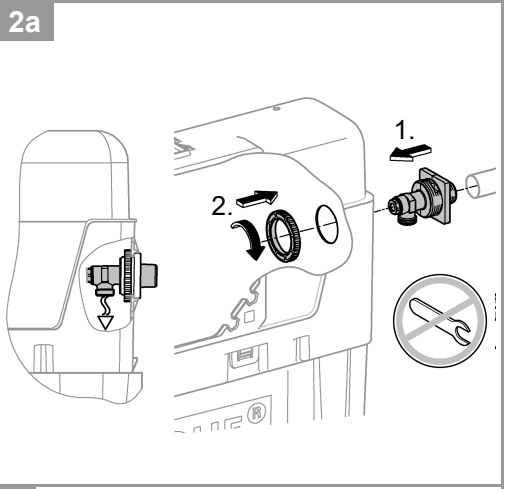

DIN EN
806

DIN
1988

SERVICE

SERVICE

i

		X	Y
 6l	 3l	 78 mm	 75 mm
 9l	 3,5l	 70 mm	 75 mm

		X	Y	Z
A	B			
4,5 l	2,8 l	82 mm	54 mm	12 mm
6,0 l	3,0 l	82 mm	64 mm	
3,8 l	1,8 l	82 mm	30 mm	
3,5 l	5,0 l	59 mm	63 mm	9 mm