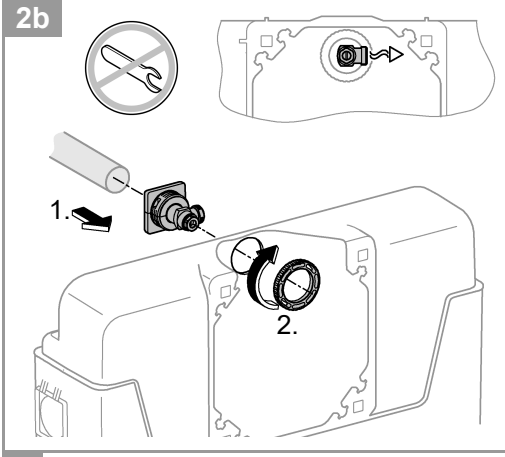

DIN EN
806

DIN
1988

SERVICE

SERVICE

i

		X	Y
 6l	 3l	 78 mm	 75 mm
 9l	 3,5l	 70 mm	 75 mm

		X	Y	Z
A	B			
4,5 l	2,8 l	82 mm	54 mm	12 mm
6,0 l	3,0 l	82 mm	64 mm	
3,8 l	1,8 l	82 mm	30 mm	
3,5 l	5,0 l	59 mm	63 mm	9 mm