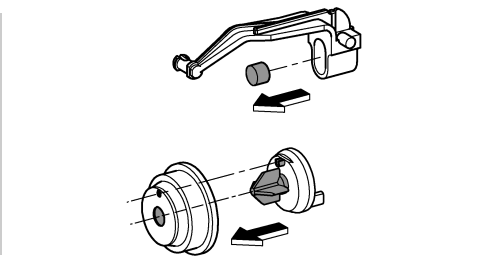

DIN EN
806

DIN
1988

SERVICE

SERVICE

i

		X	Y
 6l	 3l	 78 mm	 75 mm
 9l	 3,5l	 70 mm	 75 mm

		X	Y	Z
A	B			
4,5 l	2,8 l	82 mm	54 mm	12 mm
6,0 l	3,0 l	82 mm	64 mm	
3,8 l	1,8 l	82 mm	30 mm	
3,5 l	5,0 l	59 mm	63 mm	9 mm