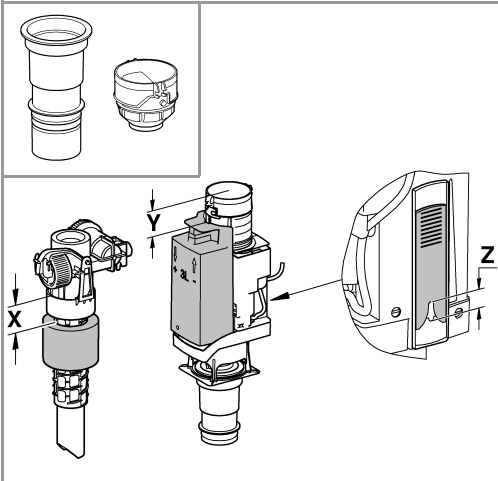

SERVICE

SERVICE

		X	Y
		78 mm	75 mm
		70 mm	75 mm

A	B	X	Y	Z
4,5 l	2,8 l	82 mm	54 mm	12 mm
6,0 l	3,0 l	82 mm	64 mm	
3,8 l	1,8 l	82 mm	30 mm	
3,5 l	5,0 l	59 mm	63 mm	9 mm

Pure Freude
an Wasser

GROHE

D

☎ +49 571 39 89 333
service.de@grohe.com