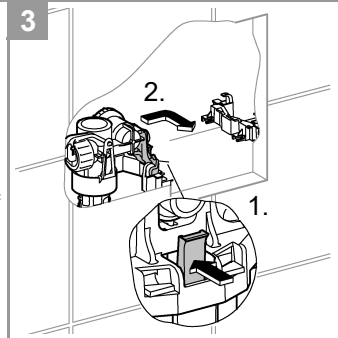

SERVICE

SERVICE

		X	Y
		78 mm	75 mm
		70 mm	75 mm

A	B	X	Y	Z
4,5 l	2,8 l	82 mm	54 mm	12 mm
6,0 l	3,0 l	82 mm	64 mm	
3,8 l	1,8 l	82 mm	30 mm	
3,5 l	5,0 l	59 mm	63 mm	9 mm

Pure Freude
an Wasser

GROHE

D

☎ +49 571 39 89 333
service.de@grohe.com