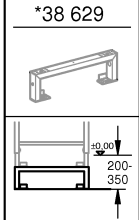

A	1130	1180
B	230	280
C	960	1010
D	1000	1050
E	1060	1110
F	0-200	0-150

2x12,5mm

- (F) plaque de plâtre EN 520
plaque de fibrociment EN 12467
- (GB) plasterboards EN 520
fibre- cementboards EN 12467

DIN EN
806

DIN
1988

i

	X1	X2
	max.230	
Ø100	min. 145	min. 165

i

1a

1b

1c

2