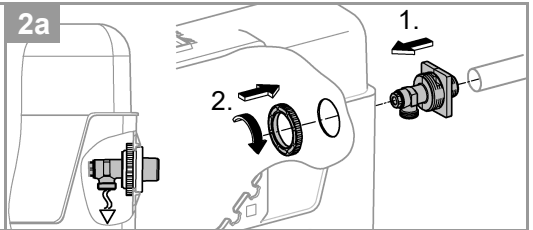

DIN
1988

i

	X1	X2
	max.230	
Ø100	min. 145	min. 165

i

1a

1b

1c

2

SERVICE

SERVICE

		X	Y
		78 mm	75 mm
		70 mm	75 mm

A	B	X	Y	Z
4,5 l	2,8 l	82 mm	54 mm	12 mm
6,0 l	3,0 l	82 mm	64 mm	
3,8 l	1,8 l	82 mm	30 mm	
3,5 l	5,0 l	59 mm	63 mm	9 mm

Pure Freude
an Wasser

GROHE

D

☎ +49 571 39 89 333
service.de@grohe.com