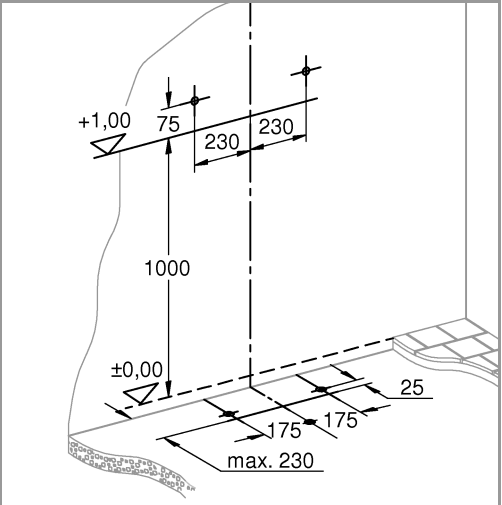

A	1130	1180
B	230	280
C	960	1010
D	1000	1050
E	1060	1110
F	0-200	0-150

2x12,5mm

- (F) plaque de plâtre EN 520
plaque de fibrociment EN 12467
- (GB) plasterboards EN 520
fibre- cementboards EN 12467

DIN EN
806

DIN
1988

i

	X1	X2
	max.230	
Ø100	min. 145	min. 165

i

1a

1b

1c

2