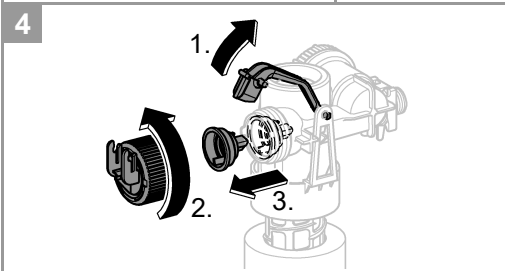

DIN
1988

i

	X1	X2
	max.230	
Ø100	min. 145	min. 165

i

1a

1b

1c

2

SERVICE

SERVICE

		X	Y
		78 mm	75 mm
		70 mm	75 mm

A	B	X	Y	Z
4,5 l	2,8 l	82 mm	54 mm	12 mm
6,0 l	3,0 l	82 mm	64 mm	
3,8 l	1,8 l	82 mm	30 mm	
3,5 l	5,0 l	59 mm	63 mm	9 mm

Pure Freude
an Wasser

GROHE

D

☎ +49 571 39 89 333
service.de@grohe.com