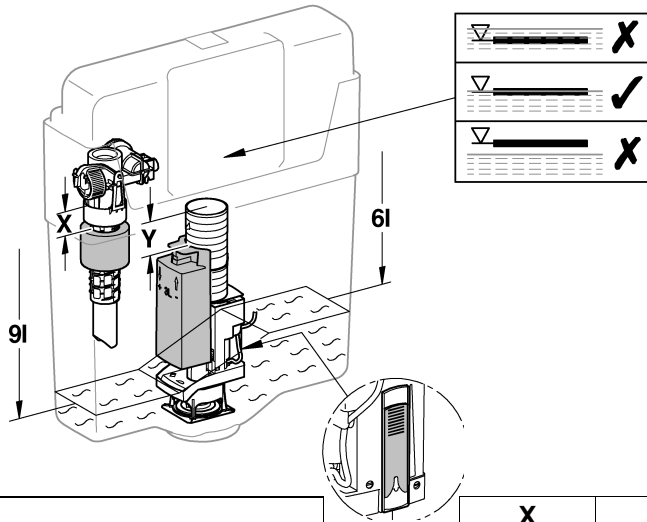

SERVICE

SERVICE

		X	Y
		78 mm	75 mm
		70 mm	75 mm

A	B	X	Y	Z
4,5 l	2,8 l	82 mm	54 mm	12 mm
6,0 l	3,0 l	82 mm	64 mm	
3,8 l	1,8 l	82 mm	30 mm	
3,5 l	5,0 l	59 mm	63 mm	9 mm

Pure Freude
an Wasser

GROHE

D

☎ +49 571 39 89 333
service.de@grohe.com