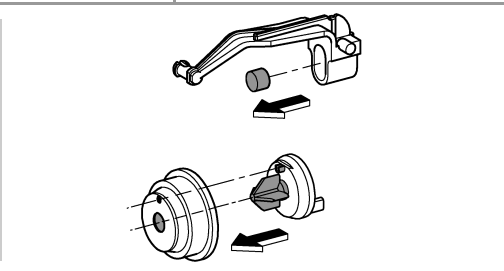

DIN
1988

i

	X1	X2
	max.230	
Ø100	min. 145	min. 165

i

1a

1b

1c

2

SERVICE

SERVICE

		X	Y
		78 mm	75 mm
		70 mm	75 mm

A	B	X	Y	Z
4,5 l	2,8 l	82 mm	54 mm	12 mm
6,0 l	3,0 l	82 mm	64 mm	
3,8 l	1,8 l	82 mm	30 mm	
3,5 l	5,0 l	59 mm	63 mm	9 mm

Pure Freude
an Wasser

GROHE

D

☎ +49 571 39 89 333
service.de@grohe.com