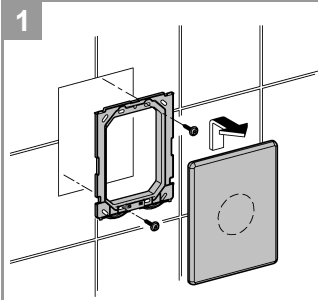

SERVICE

SERVICE

		X	Y
		78 mm	75 mm
		70 mm	75 mm

A	B	X	Y	Z
4,5 l	2,8 l	82 mm	54 mm	12 mm
6,0 l	3,0 l	82 mm	64 mm	
3,8 l	1,8 l	82 mm	30 mm	
3,5 l	5,0 l	59 mm	63 mm	9 mm

Pure Freude
an Wasser

GROHE

D

☎ +49 571 39 89 333
service.de@grohe.com