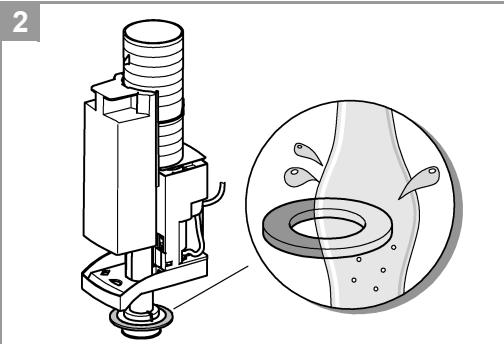

DIN
1988

i

	X1	X2
	max.230	
Ø100	min. 145	min. 165

i

1a

1b

1c

2

SERVICE

SERVICE

		X	Y
		78 mm	75 mm
		70 mm	75 mm

A	B	X	Y	Z
4,5 l	2,8 l	82 mm	54 mm	12 mm
6,0 l	3,0 l	82 mm	64 mm	
3,8 l	1,8 l	82 mm	30 mm	
3,5 l	5,0 l	59 mm	63 mm	9 mm

Pure Freude
an Wasser

GROHE

D

☎ +49 571 39 89 333
service.de@grohe.com