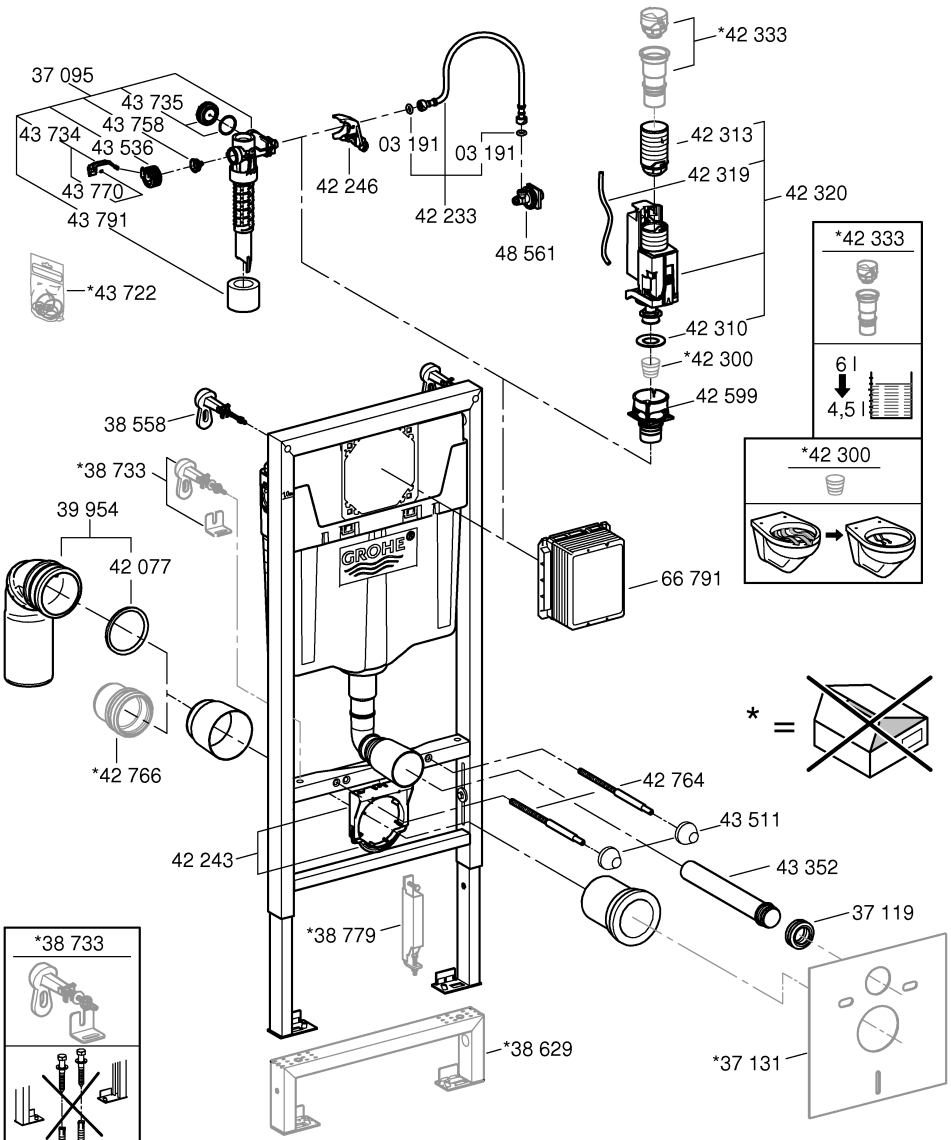

A	1130	1180
B	230	280
C	960	1010
D	1000	1050
E	1060	1110
F	0-200	0-150

2x12,5mm

- (F) plaque de plâtre EN 520
plaque de fibrociment EN 12467
- (GB) plasterboards EN 520
fibre- cementboards EN 12467

DIN EN
806

DIN
1988

i

	X1	X2
	max.230	
Ø100	min. 145	min. 165

i

1a

1b

1c

2