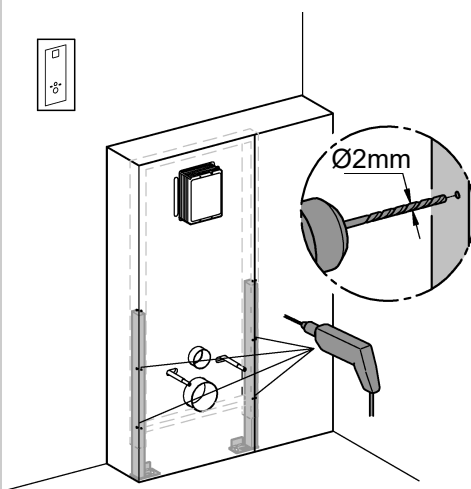

DIN
1988

i

	X1	X2
	max.230	
Ø100	min. 145	min. 165

i

1a

1b

1c

2

SERVICE

SERVICE

		X	Y
		78 mm	75 mm
		70 mm	75 mm

A	B	X	Y	Z
4,5 l	2,8 l	82 mm	54 mm	12 mm
6,0 l	3,0 l	82 mm	64 mm	
3,8 l	1,8 l	82 mm	30 mm	
3,5 l	5,0 l	59 mm	63 mm	9 mm

Pure Freude
an Wasser

GROHE

D

☎ +49 571 39 89 333
service.de@grohe.com