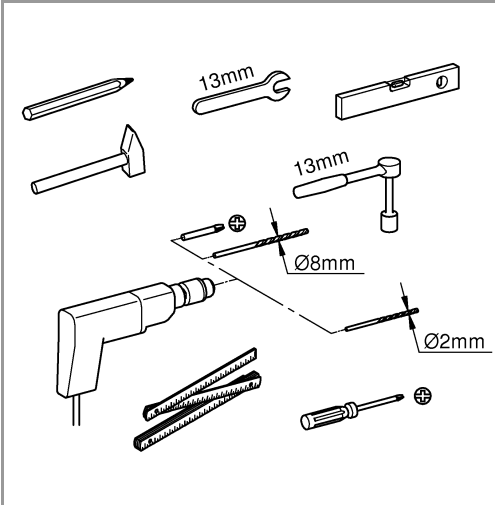

A	1130	1180
B	230	280
C	960	1010
D	1000	1050
E	1060	1110
F	0-200	0-150

2x12,5mm

- (F) plaque de plâtre EN 520
plaque de fibrociment EN 12467
- (GB) plasterboards EN 520
fibre- cementboards EN 12467

DIN EN
806

DIN
1988

i

	X1	X2
	max.230	
Ø100	min. 145	min. 165

i

1a

1b

1c

2