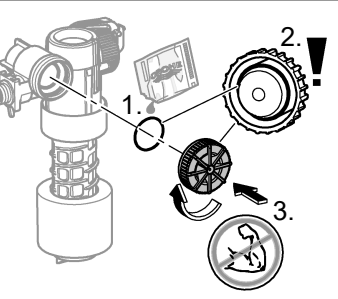

SERVICE

SERVICE

		X	Y
		78 mm	75 mm
		70 mm	75 mm

A	B	X	Y	Z
4,5 l	2,8 l	82 mm	54 mm	12 mm
6,0 l	3,0 l	82 mm	64 mm	
3,8 l	1,8 l	82 mm	30 mm	
3,5 l	5,0 l	59 mm	63 mm	9 mm

Pure Freude
an Wasser

GROHE

D

☎ +49 571 39 89 333
service.de@grohe.com