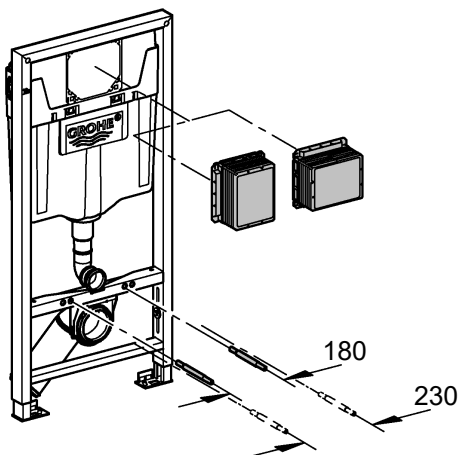

DIN
1988

i

	X1	X2
	max.230	
Ø100	min. 145	min. 165

i

1a

1b

1c

2

SERVICE

SERVICE

		X	Y
		78 mm	75 mm
		70 mm	75 mm

A	B	X	Y	Z
4,5 l	2,8 l	82 mm	54 mm	12 mm
6,0 l	3,0 l	82 mm	64 mm	
3,8 l	1,8 l	82 mm	30 mm	
3,5 l	5,0 l	59 mm	63 mm	9 mm

Pure Freude
an Wasser

GROHE

D

☎ +49 571 39 89 333
service.de@grohe.com