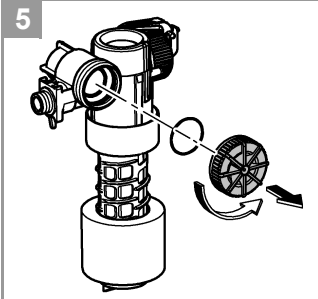

DIN
1988

i

	X1	X2
	max.230	
Ø100	min. 145	min. 165

i

1a

1b

1c

2

SERVICE

SERVICE

		X	Y
		78 mm	75 mm
		70 mm	75 mm

A	B	X	Y	Z
4,5 l	2,8 l	82 mm	54 mm	12 mm
6,0 l	3,0 l	82 mm	64 mm	
3,8 l	1,8 l	82 mm	30 mm	
3,5 l	5,0 l	59 mm	63 mm	9 mm

Pure Freude
an Wasser

GROHE

D

☎ +49 571 39 89 333
service.de@grohe.com