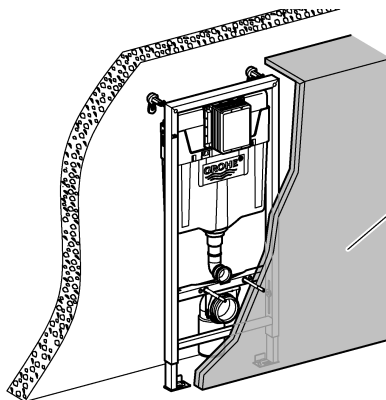

A	1130	1180
B	230	280
C	960	1010
D	1000	1050
E	1060	1110
F	0-200	0-150

2x12,5mm

- (F) plaque de plâtre EN 520
plaque de fibrociment EN 12467
- (GB) plasterboards EN 520
fibre- cementboards EN 12467

DIN EN
806

SERVICE

SERVICE

		X	Y
		78 mm	75 mm
		70 mm	75 mm

A	B	X	Y	Z
4,5 l	2,8 l	82 mm	54 mm	12 mm
6,0 l	3,0 l	82 mm	64 mm	
3,8 l	1,8 l	82 mm	30 mm	
3,5 l	5,0 l	59 mm	63 mm	9 mm

Pure Freude
an Wasser

GROHE

D

☎ +49 571 39 89 333
service.de@grohe.com