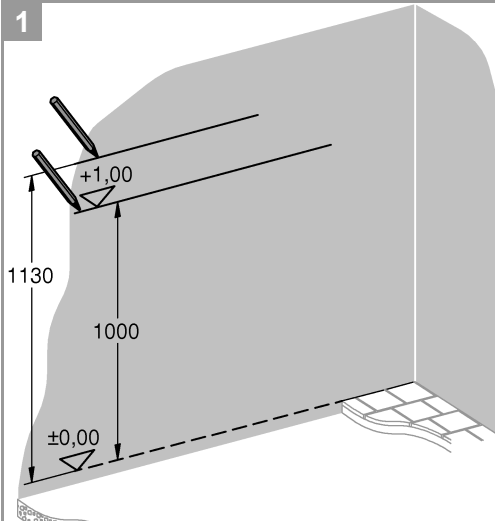

A	1130	1180
B	230	280
C	960	1010
D	1000	1050
E	1060	1110
F	0-200	0-150

2x12,5mm

- (F) plaque de plâtre EN 520
plaque de fibrociment EN 12467
- (GB) plasterboards EN 520
fibre- cementboards EN 12467

DIN EN
806

DIN
1988

i

	X1	X2
	max.230	
Ø100	min. 145	min. 165

i

1a

1b

1c

2