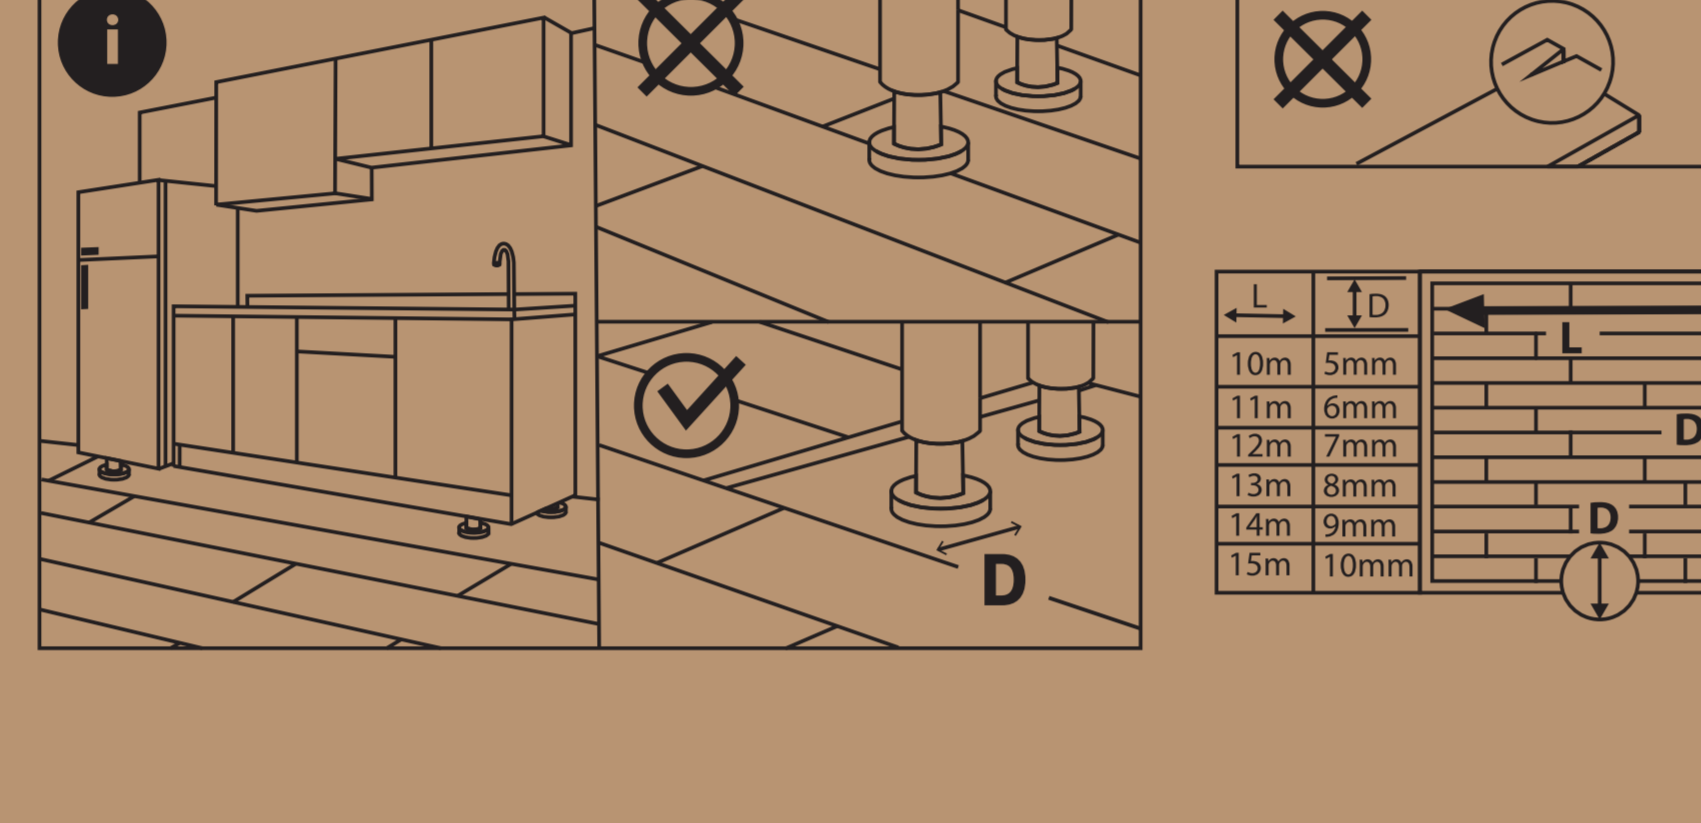

25 Year Guarantee
FR GARANTIE: Elle s'applique à compter de la date d'achat et couvre uniquement la valeur du produit, hors frais de pose et de dépose.

2009: La longueur maximale est de 5 mètres. Au-delà, un fractionnement de 12 mm est nécessaire. Le chauffage doit être arrêté 48 heures avant le rajutage et allumé progressivement 48 heures après la pose du revêtement de sol par palier de 5°C par 24 heures.

A FR/PRÉPARER. ES/PREPARAR. PT/PRERARAR. IT/PRERARARE. EL/ΠΡΟΕΤΟΙΜΑΣΙΑ. PL/PRZYGOTOWAĆ. UA/ПІДГОТУВАТИ. RO/PREGĂȚIRE. BR/PRÉPARAR. EN/PRÉPARE