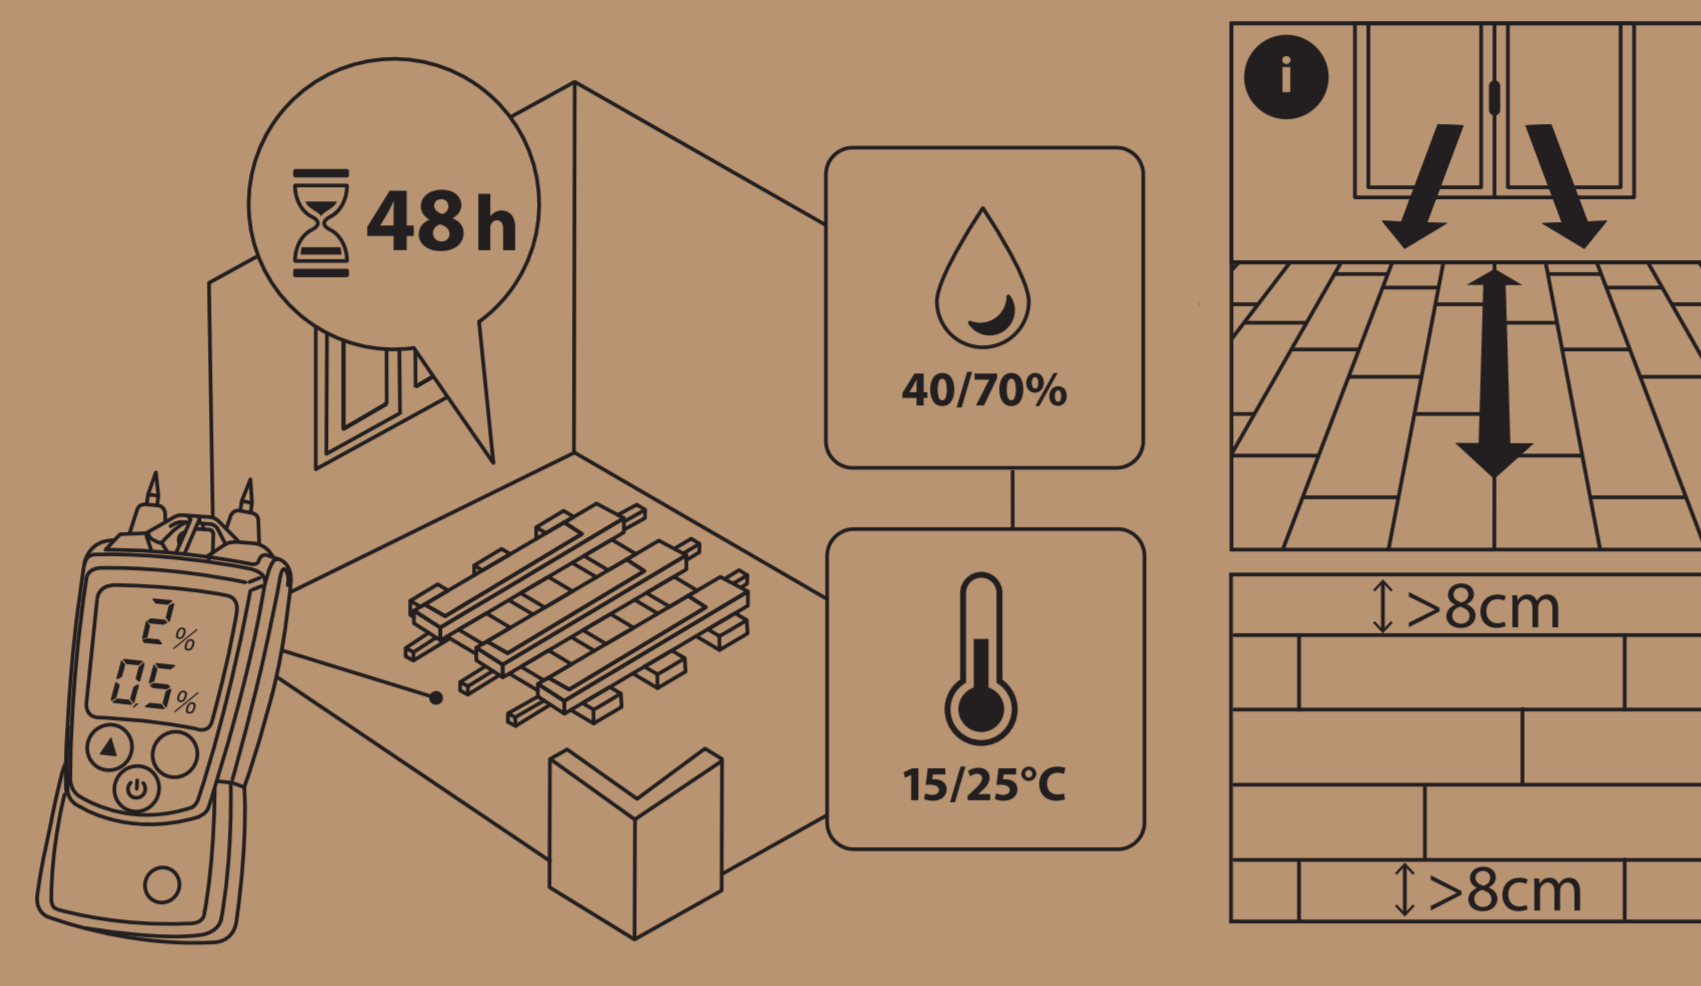

25 Year Guarantee
FR GARANTIE: Elle s'applique à compter de la date d'achat et couvre uniquement la valeur du produit, hors frais de pose et de dépose.

2009: La longueur maximale est de 5 mètres. Au-delà, un fractionnement de 12 mm est nécessaire. Le chauffage doit être arrêté 48 heures avant le rajutage et allumé progressivement 48 heures après la pose du revêtement de sol par palier de 5°C par 24 heures.

A FR/PRÉPARER. ES/PREPARAR. PT/PRERARAR. IT/PRERARARE. EL/ΠΡΟΕΤΟΙΜΑΣΙΑ. PL/PRZYGOTOWAĆ. UA/ПІДГОТУВАТИ. RO/PREGĂȚIRE. BR/PRÉPARAR. EN/PRÉPARE