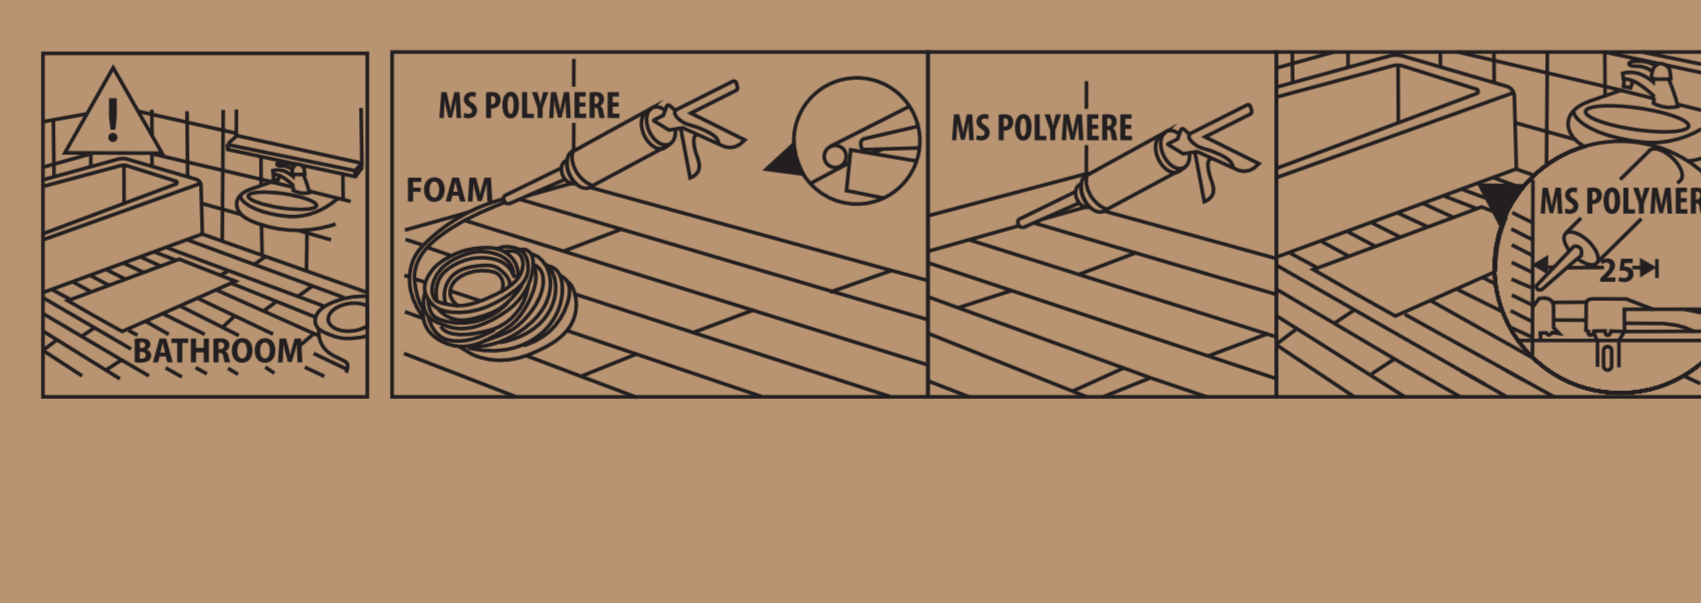

B FR/POSER. ES/COLOCAR. PT/INSTALAR. IT/POSARE. EL/ΤΟΠΟΘΕΤΗΣΗ. PL/POŁOŻYĆ. RU/УКЛАДКА. KZ/ТОЄС. UA/УКЛАДАТИ. RO/SĂMĂLĂȚA. BR/APLICAR. EN/LAY