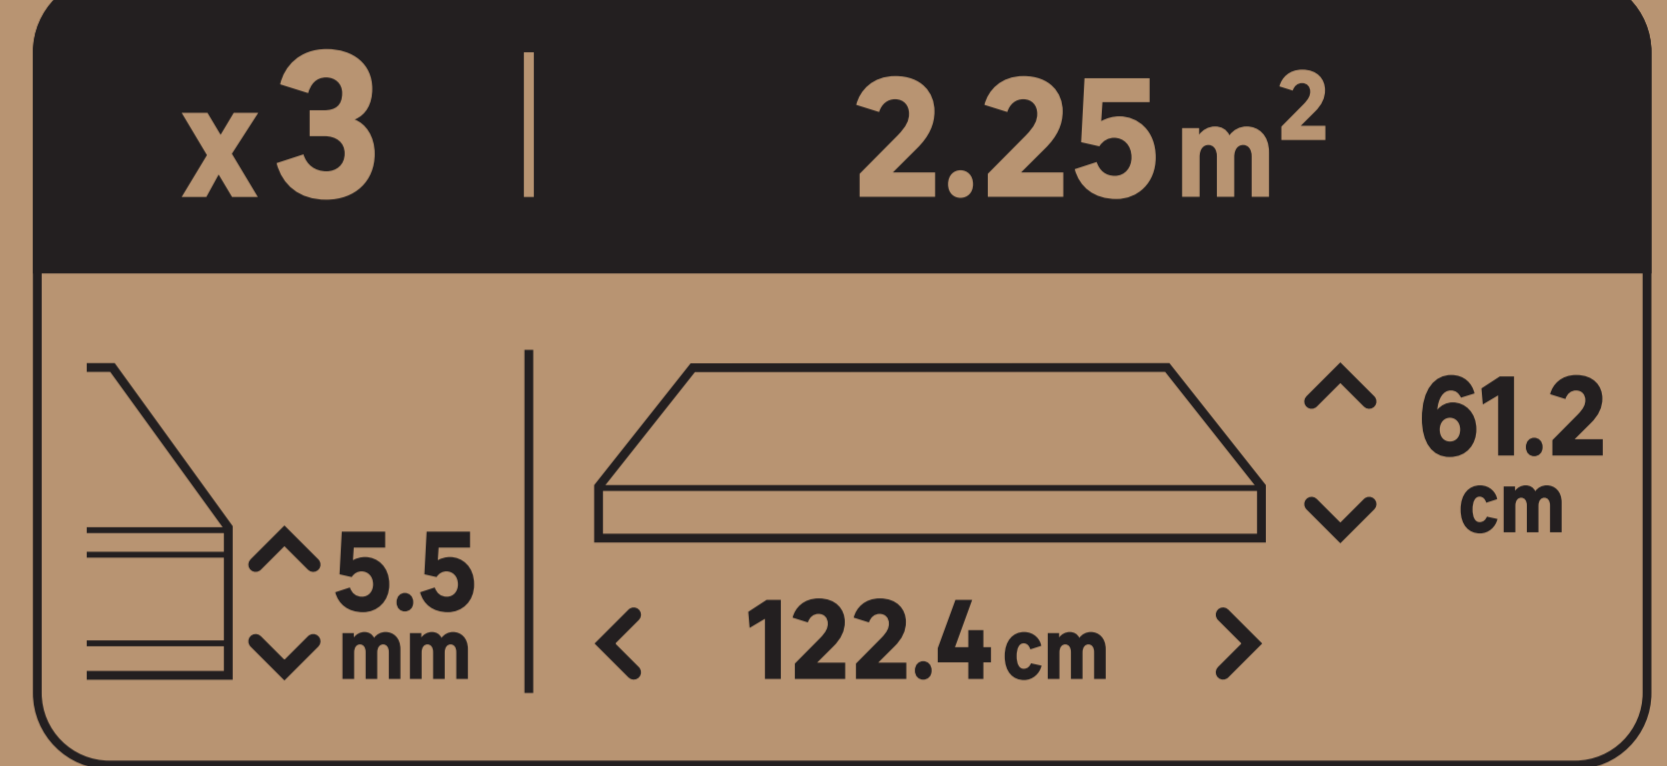

Artens

RIGID - SPC

FR DALLES DE SOL CLIPABLES RIGIDES A BASE DE VINYLE (SPC). (2) SOUS-COUCHE INTÉGRÉE. ES PLANCHAS DE SUELO ENCLAVABLES RÍGIDAS DE VINILO (SPC). (2) CAPA INFERIOR INTEGRADA. PT LAZES VINÍLICOS RÍGIDOS DE ENCAIXE (SPC). (2) SUB-CAMADA DE ISOLAMENTO INTEGRADA.