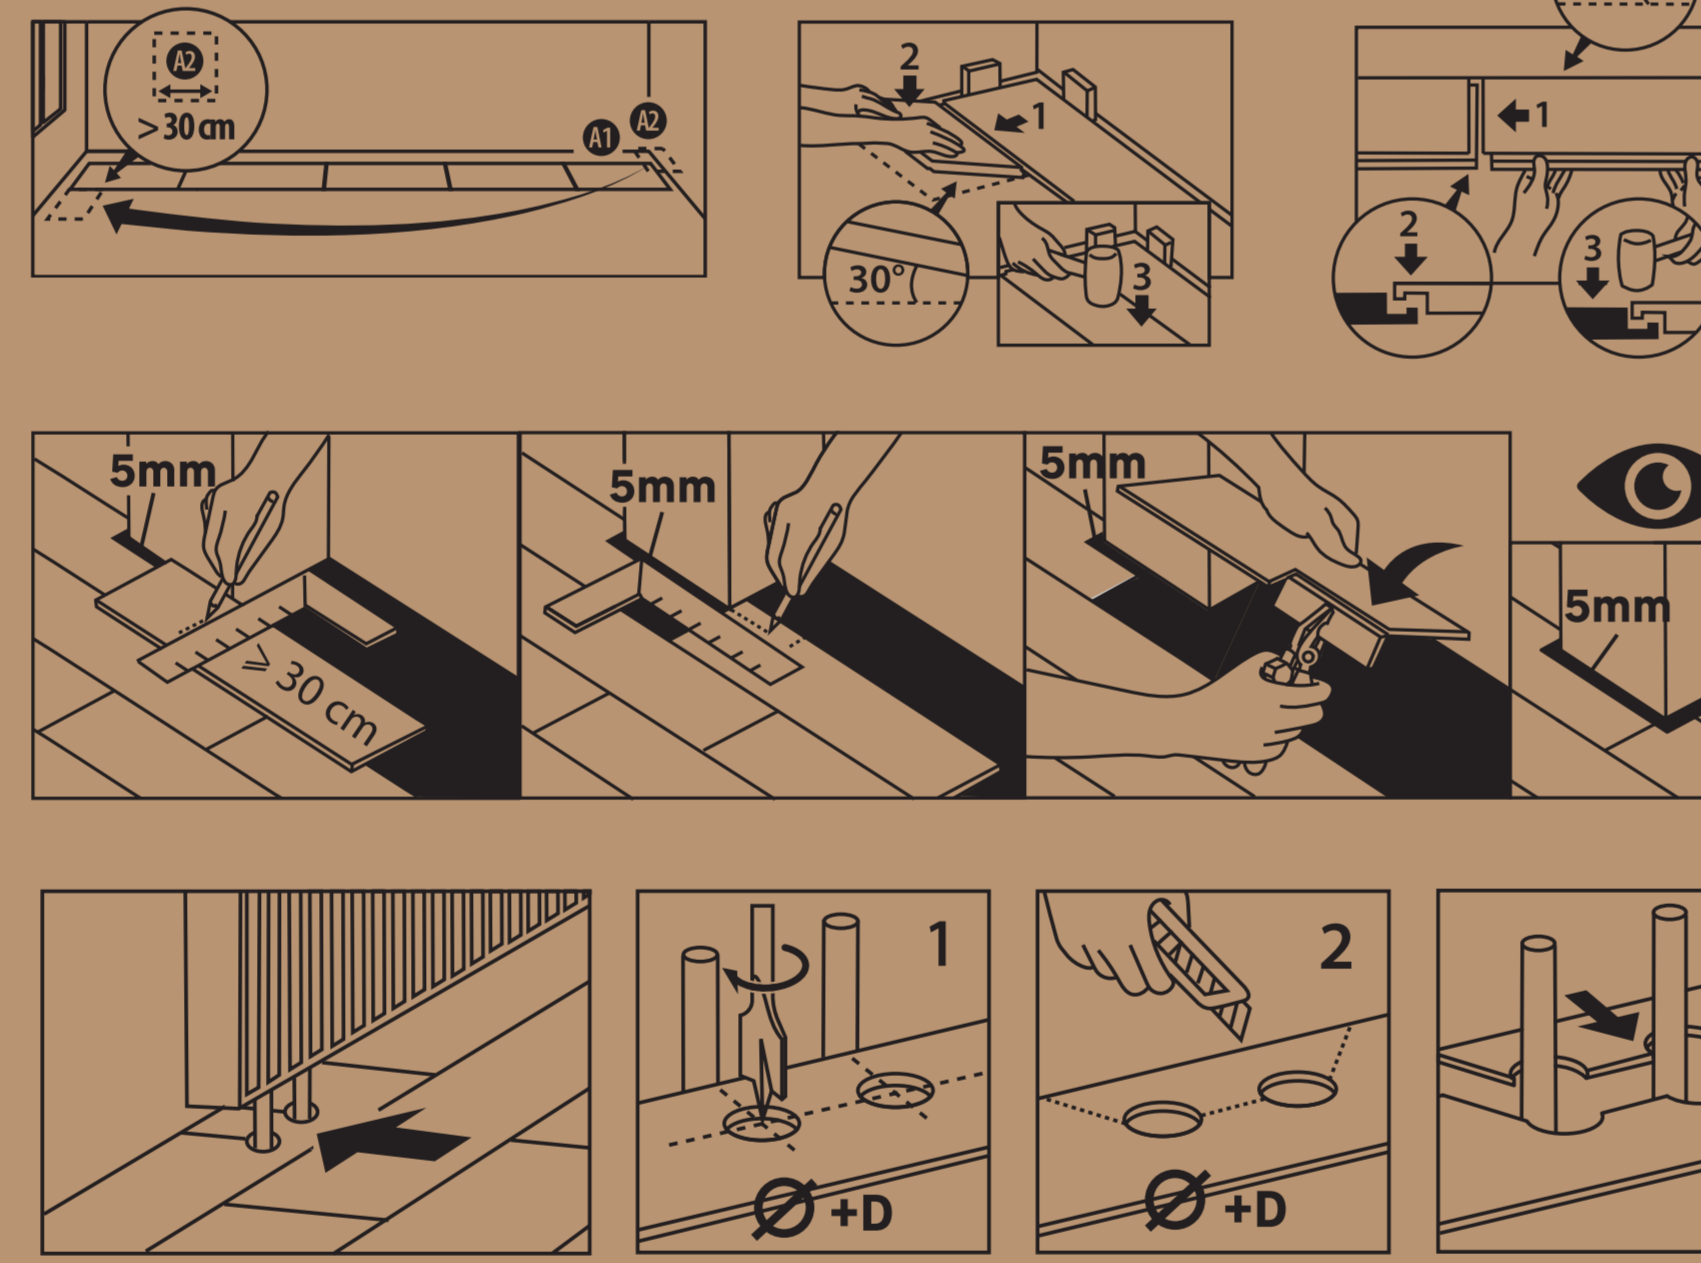

B FR/POSER. ES/COLOCAR. PT/INSTALAR. IT/POSARE. EL/ΤΟΠΟΘΕΤΗΣΗ. PL/POŁOŻYĆ. RU/УКЛАДКА. KZ/ТОЄС. UA/УКЛАДАТИ. RO/SĂMĂLĂȚA. BR/APLICAR. EN/LAY