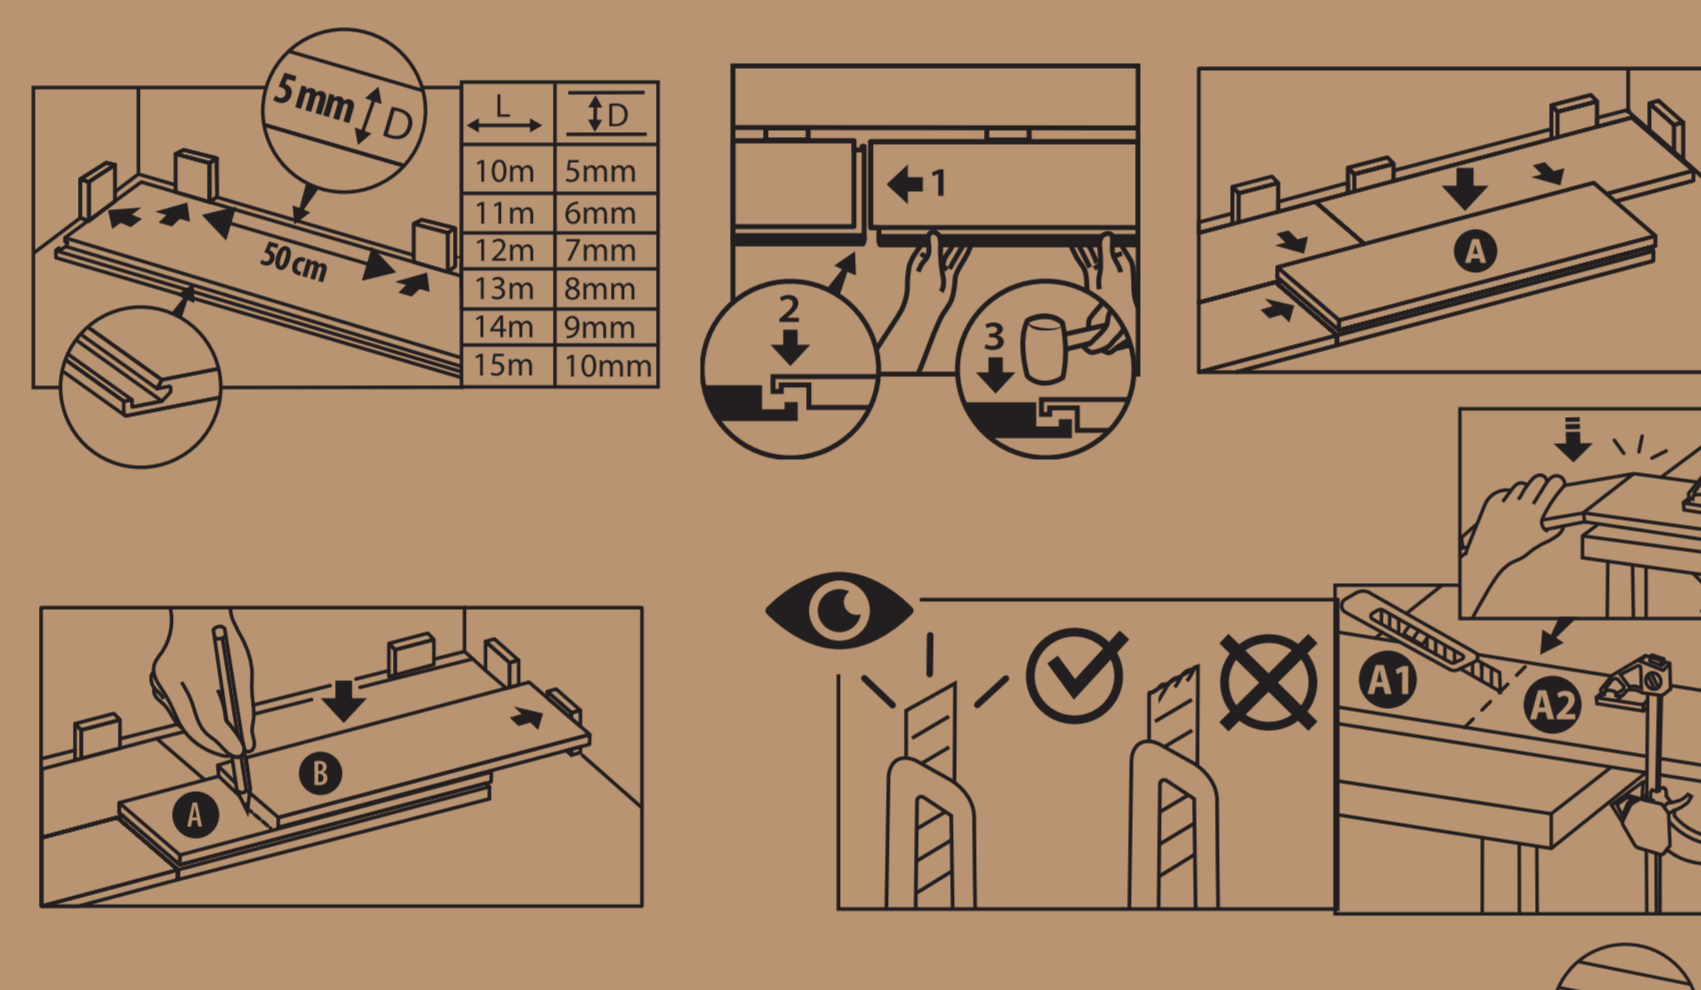

B FR/POSER. ES/COLOCAR. PT/INSTALAR. IT/POSARE. EL/ΤΟΠΟΘΕΤΗΣΗ. PL/POŁOŻYĆ. RU/УКЛАДКА. KZ/ТОЄС. UA/УКЛАДАТИ. RO/SĂMĂLĂȚA. BR/APLICAR. EN/LAY