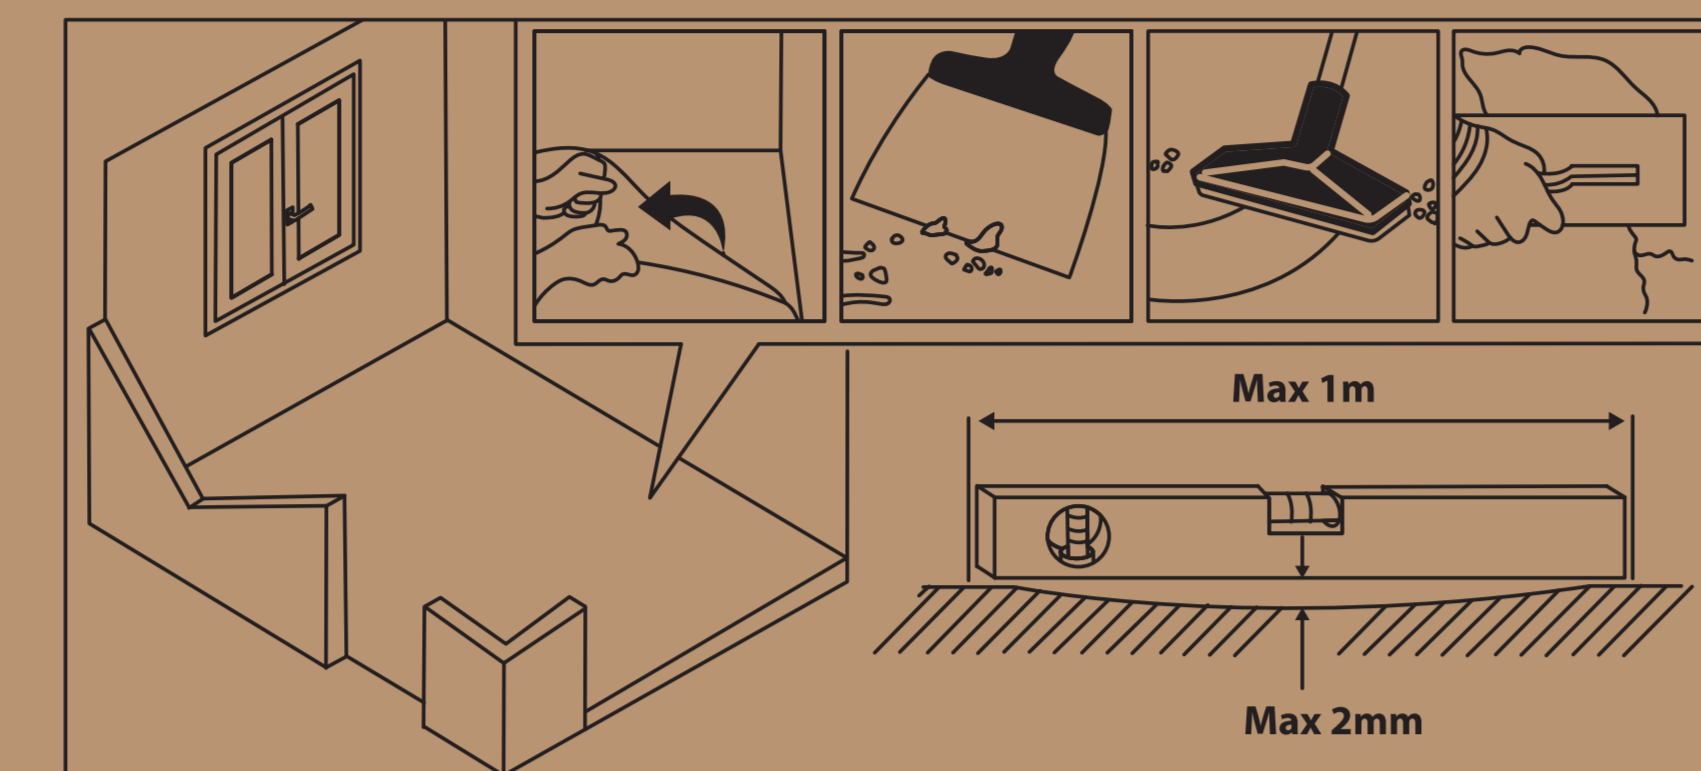

25 Year Guarantee
FR GARANTIE: Elle s'applique à compter de la date d'achat et couvre uniquement la valeur du produit, hors frais de pose et de dépose.

2009: La longueur maximale est de 5 mètres. Au-delà, un fractionnement de 12 mm est nécessaire. Le chauffage doit être arrêté 48 heures avant le rajutage et allumé progressivement 48 heures après la pose du revêtement de sol par palier de 5°C par 24 heures.

A FR/PRÉPARER. ES/PREPARAR. PT/PRERARAR. IT/PRERARARE. EL/ΠΡΟΕΤΟΙΜΑΣΙΑ. PL/PRZYGOTOWAĆ. UA/ПІДГОТУВАТИ. RO/PREGĂȚIRE. BR/PRÉPARAR. EN/PRÉPARE