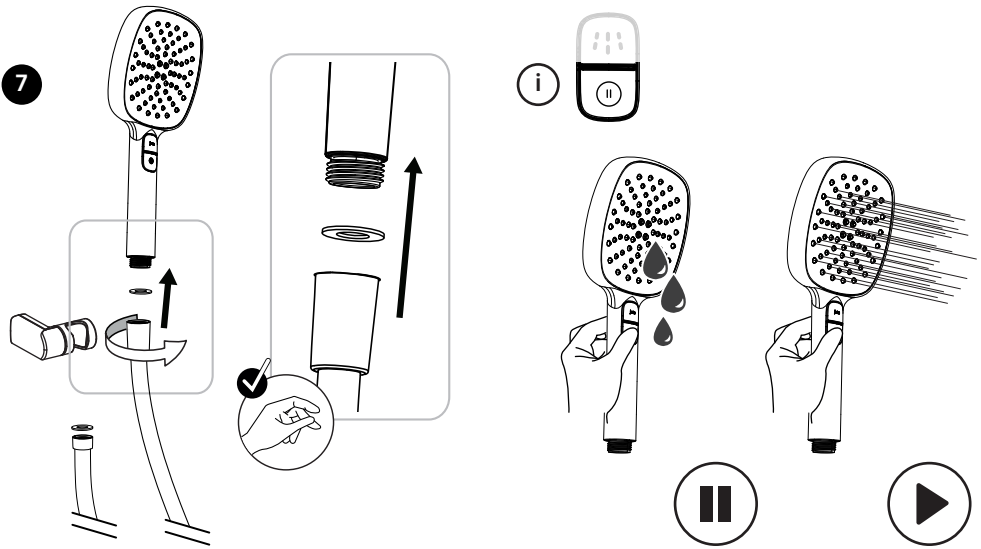

- FR** Cette douchette est équipée d'un limiteur de débit afin d'optimiser votre consommation d'eau. Si vous constatez un manque de puissance, il est possible de l'enlever à l'aide d'une pince plate.
- ES** Este cabezal de ducha cuenta con un limitador de caudal para optimizar el consumo de agua. En caso de notar una falta de potencia, puede retirarla con ayuda de un alicate de plano.
- PT** Este chuveiro está equipado com um limitador de caudal para otimizar o seu consumo de água. Se notar uma falta de potência, pode retirá-lo com um alicate de bico plano.
- IT** Questa doccetta è dotata di un limitatore di flusso per ottimizzare il consumo d'acqua. Se si nota una mancanza di potenza, è possibile rimuoverlo con una pinza a becco piatto.
- EL** Αυτή η βάση τηλεφώνου ντους είναι εξοπλισμένη με περιοριστή ροής για τη βέλτιστη διαχείριση της κατανάλωσης νερού. Εάν παρατηρήσετε έλλειψη πίεσης, μπορείτε να τη φτιάξετε με τη βοήθεια μιας πένσας με επίπεδη μύτη.
- PL** Ta główka prysznicowa wyposażona jest w ogranicznik przepływu, który optymalizuje zużycie wody. Jeśli zauważyłszy duży spadek ciśnienia wody, można ją usunąć przy pomocy płaskich szczypc.
- UA** Ця лійка для душу оснащена обмежувачем потоку для оптимального споживання води. Якщо ви помітили нестачу потужності, можете її зняти за допомогою плоскогубців.
- RO** Acest cap de duș este dotat cu un limitator de debit pentru a optimiza consumul de apă. Dacă observați o lipsă de putere, este posibil să creșteți puterea cu ajutorul unui clește plat.
- BR** Essa ducha está equipada com um limitador de fluxo para otimizar o consumo de água. Se notar falta de energia, você pode removê-lo usando um alicate de bico chato.
- EN** This hand shower is fitted with a flow limiter to optimise your water consumption. If you notice a lack of power, you can remove it using flat-nose pliers.