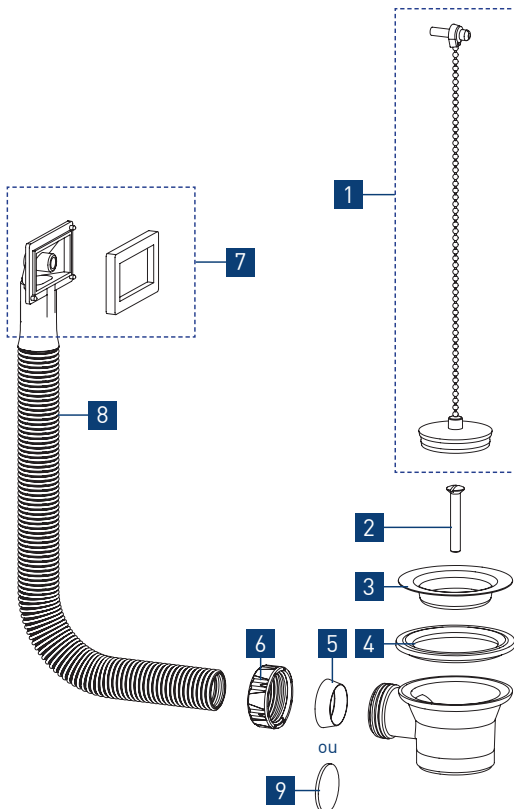

BONDE ÉVIER D. 50 BOUCHON + TROP PLEIN

Réf. : 715100 000 11

Ean : 3364549281175

Finition : Noir/inox

Vidéo, notice,
réparabilité...

Outillage nécessaire

Tournevis
Cutter

Montage

Pièces détachées

N°	Description	Code pièce
1	Bouchon chaînette + borne	010500 000 00
2	Vis inox M6 x 40 mm	025400 000 00
3	Cuvette inox D. 70 mm	057100 000 00
4	Joint bonde diam. 50	030200 005 01
5	Joint conique 1" pour tube diam. 25	015100 005 001
6	Ecrou plastique 1" (26x34)	012200 001 01
7	Joint rectangulaire et corps de trop-plein	061700 000 00*
8	Flexible pour trop-plein évier	063600 001 03*
9	Joint plein 31 x 2mm	15100022*