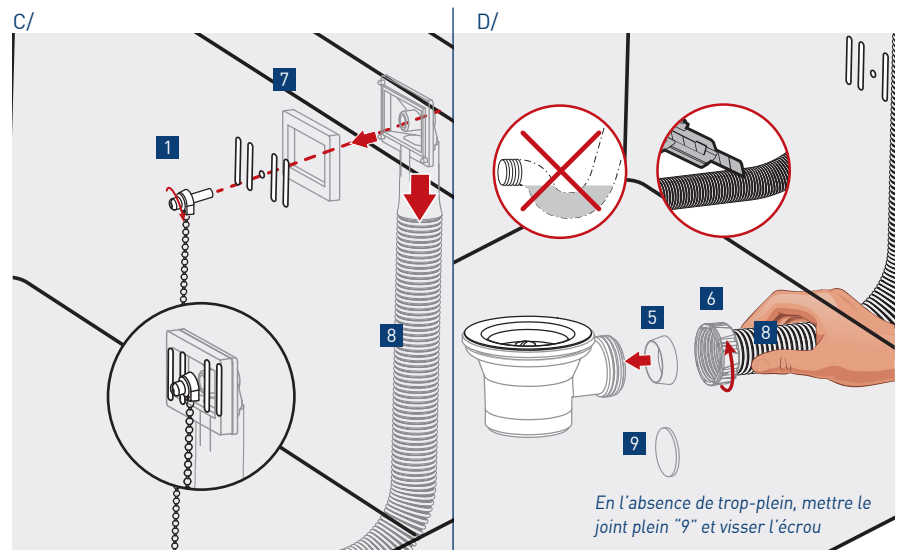

BONDE ÉVIER D. 50 BOUCHON + TROP PLEIN

Réf. : 715100 000 11

Ean : 3364549281175

Finition : Noir/inox

Vidéo, notice,
réparabilité...

Outillage nécessaire

Tournevis
Cutter

Montage

Pièces détachées

N°	Description	Code pièce
1	Bouchon chaînette + borne	010500 000 00
2	Vis inox M6 x 40 mm	025400 000 00
3	Cuvette inox D. 70 mm	057100 000 00
4	Joint bonde diam. 50	030200 005 01
5	Joint conique 1" pour tube diam. 25	015100 005 001
6	Ecrou plastique 1" (26x34)	012200 001 01
7	Joint rectangulaire et corps de trop-plein	061700 000 00*
8	Flexible pour trop-plein évier	063600 001 03*
9	Joint plein 31 x 2mm	15100022*