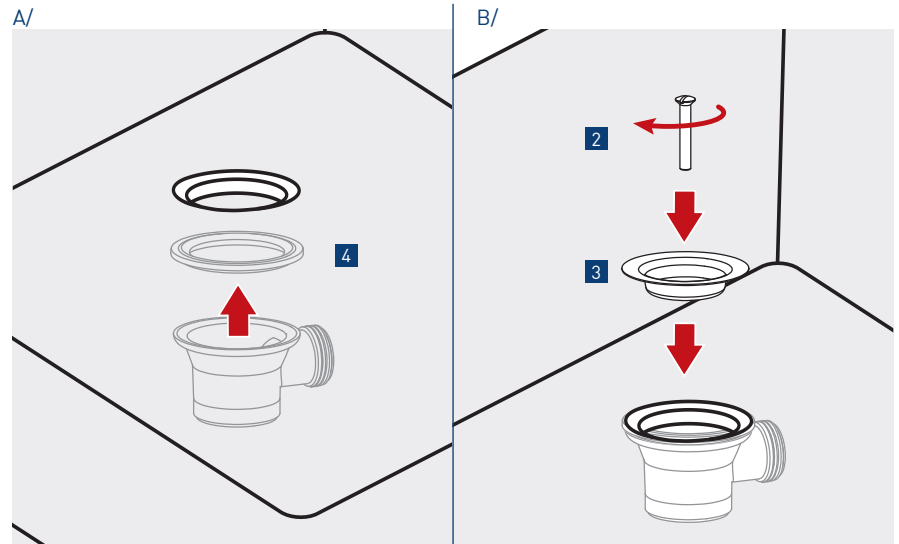

BONDE ÉVIER D. 50 BOUCHON + TROP PLEIN

Réf. : 715100 000 11

Ean : 3364549281175

Finition : Noir/inox

Vidéo, notice,
réparabilité...

Outillage nécessaire

Tournevis
Cutter

Montage

Pièces détachées

N°	Description	Code pièce
1	Bouchon chaînette + borne	010500 000 00
2	Vis inox M6 x 40 mm	025400 000 00
3	Cuvette inox D. 70 mm	057100 000 00
4	Joint bonde diam. 50	030200 005 01
5	Joint conique 1" pour tube diam. 25	015100 005 001
6	Ecrou plastique 1" (26x34)	012200 001 01
7	Joint rectangulaire et corps de trop-plein	061700 000 00*
8	Flexible pour trop-plein évier	063600 001 03*
9	Joint plein 31 x 2mm	15100022*