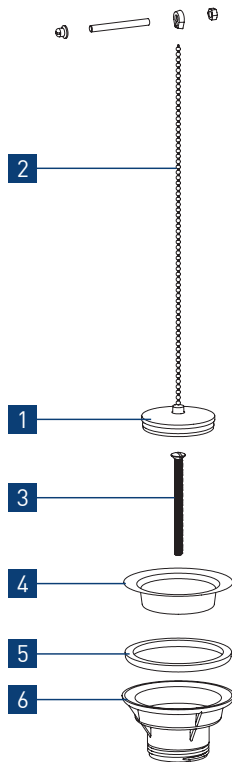

BONDE ÉVIER DIAM. 60 À BOUCHON

Réf. : 701500 000 11

Ean : 3364549281168

Finition : Inox

Vidéo, notice, réparabilité...

Outils nécessaires

Pince
Clé à molette

Montage

Pièces détachées

N°	Description	Code pièce
1	Bouchon diam. 57,5 mm + chaînette évier	010300 000 00
2	Chaînette perlée inox D. 3.2x300 mm seule	006400 000 01
3	Vis inox diam. 6 x 80 mm évier	025500 000 00
4	Cuvette inox bonde évier diam. 60	056200 000 00
5	Joint bonde évier diam. 60	030500 005 01
6	Corps de bonde évier diam. 60	41102425*

Entretien

- Nettoyage de la cuvette à l'éponge et au vinaigre blanc

Disponibilité pièces détachées	Disponibilité document technique	Entretien Maintenance	Durée disponibilité pièces détachées
8 jours ouvrés	20 ans	5 minutes	20 ans