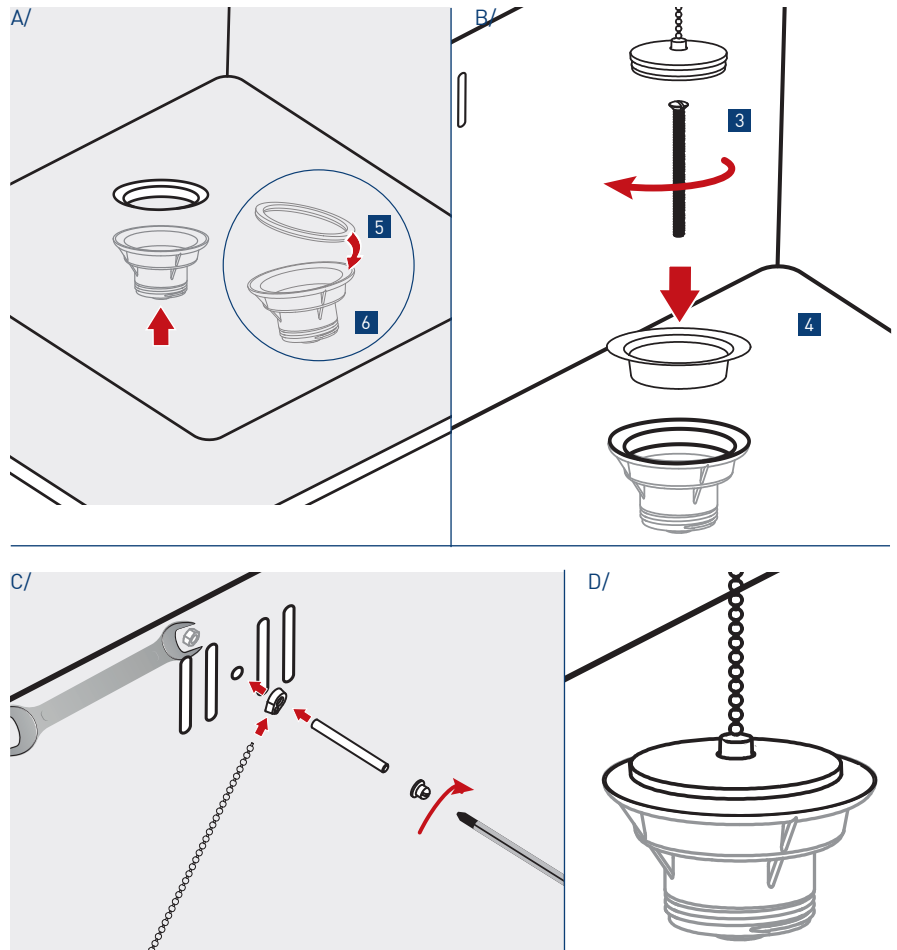

BONDE ÉVIER DIAM. 60 À BOUCHON

Réf. : 701500 000 11

Ean : 3364549281168

Finition : Inox

Vidéo, notice, réparabilité...

Outils nécessaires

Pince
Clé à molette

Montage

Pièces détachées

N°	Description	Code pièce
1	Bouchon diam. 57,5 mm + chaînette évier	010300 000 00
2	Chaînette perlée inox D. 3.2x300 mm seule	006400 000 01
3	Vis inox diam. 6 x 80 mm évier	025500 000 00
4	Cuvette inox bonde évier diam. 60	056200 000 00
5	Joint bonde évier diam. 60	030500 005 01
6	Corps de bonde évier diam. 60	41102425*