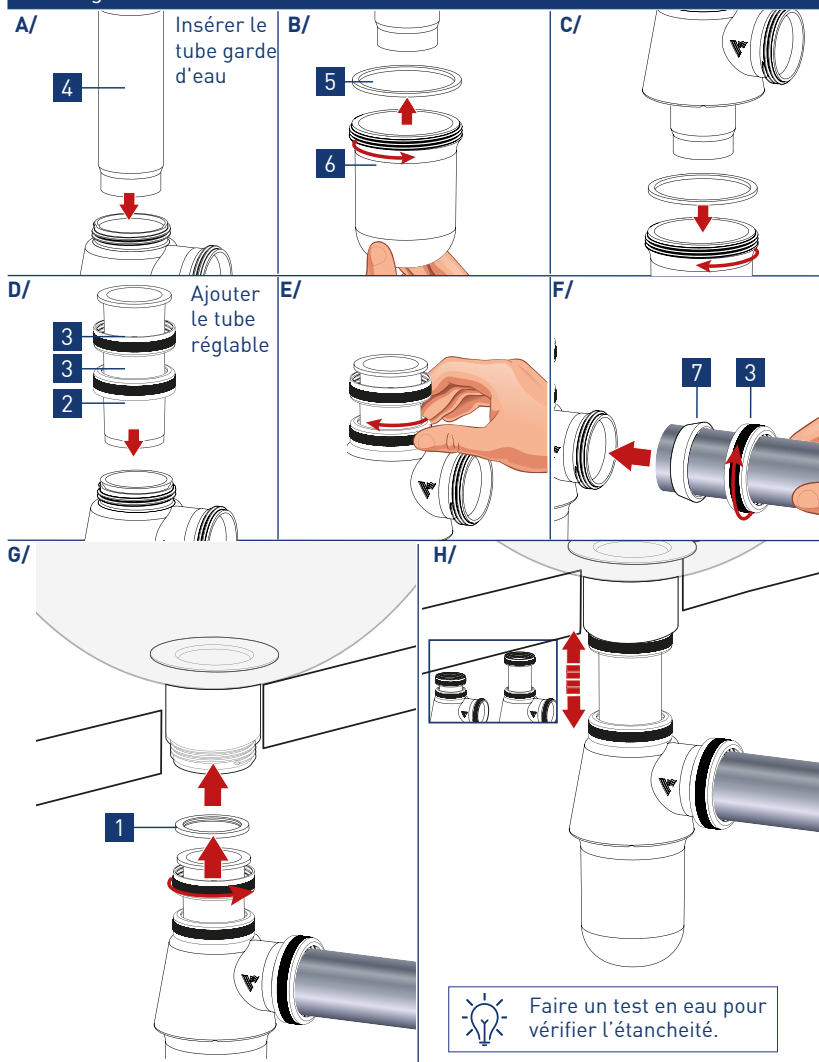

## SIPHON LAVABO RÉGLABLE D. 32 MM CHROMÉ

Code LM : 91886861

Réf. : 607000 000 11

Ean : 3364549281250

Finition : ABS chromé

vidéo, notice, réparabilité...

### Montage

### Pièces détachées

N°	Description	Code pièce
1	Joint plat 39x31x2.4 1"1/4	014100 005 01
2	Tube réglable	10100901*
3	Ecrou 1"1/4 laiton chromé	012300 000 00*
4	Tube garde d'eau	41103312*
5	Joint plat 57.5x51x2	045500 005 01
6	Culot de siphon ABS chromé	48103606*
7	Joint Conique D32	015200 005 01