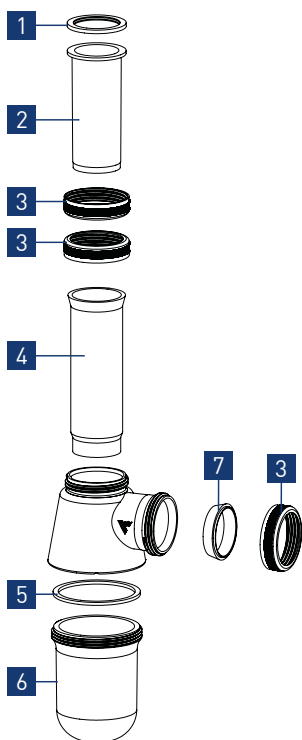

## SIPHON LAVABO RÉGLABLE D. 32 MM CHROMÉ

Code LM : 91886861

Réf. : 607000 000 11

Ean : 3364549281250

Finition : ABS chromé

vidéo, notice, réparabilité...

### Montage

### Pièces détachées

N°	Description	Code pièce
1	Joint plat 39x31x2.4 1"1/4	014100 005 01
2	Tube réglable	10100901*
3	Ecrou 1"1/4 laiton chromé	012300 000 00*
4	Tube garde d'eau	41103312*
5	Joint plat 57.5x51x2	045500 005 01
6	Culot de siphon ABS chromé	48103606*
7	Joint Conique D32	015200 005 01