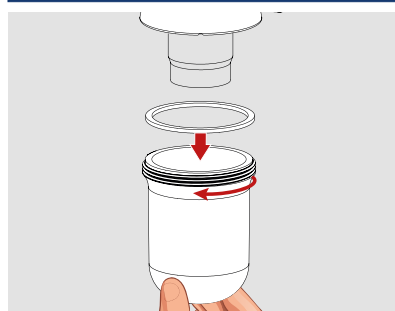

Entretien

- Dévisser le culot du siphon
- Retirer le joint
- Enlever les impuretés
- Rincer sous le robinet puis remettre en place
- Tester en eau pour vérifier l'étanchéité

Livraison pièces détachées	Disponibilité document technique	Entretien Maintenance	Durée disponibilité pièces détachées
8 jours ouvrés	20 ans	5 minutes	20 ans

* Nous consulter