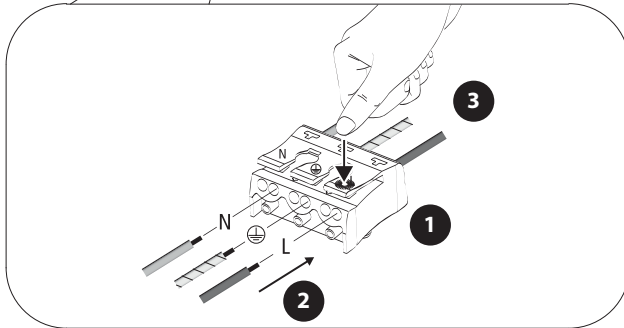

3

FR: Bleu / ES: Azul / PT: Azul / IT: Blu / EL: Μπλε
N = / PL: Niebieski / UA: Синій / RO: Albastru / BR: Azul
/ NL: Blauw / DE: Blau

FR: Vert et jaune / ES: Verde y amarilla / PT: Verde e amarelo / IT: Verde e giallo
/ EL: πράσινο και κίτρινο / PL: Πράσινο και κίτρινο / UA: Зелений і жовтий
/ RO: Verde și galben / BR: Verde e amarelo / NL: Groen en geel / DE: Grün und Gelb
/ EN: Green and yellow

FR: Marron / ES: Marrón / PT: Castanho / IT: Marrone
L = / EL: Καστανό / PL: Brązowy / UA: Коричневий
/ RO: Maro / BR: Marrom / NL: Bruin / DE: Braun / EN: Brown