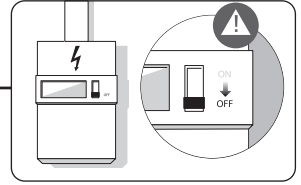

A19.

E1.

Ø 4 Ø 6

E27 25W Max

Ø Max 60 mm

1

2

FR - Utiliser des vis et des chevilles adaptées à votre support. / **ES** - Utilize tacos y tornillos adecuados al soporte. / **PT** - Utilize buchas e parafusos adequado ao seu suporte. / **IT** - Utilizzare viti e tasselli adatti per il retro. / **GR** - Χρησιμοποιήστε βίδες και βύσματα που ταιριάζουν στην επιφάνεια στήριξης. / **PL** - Należy użyć śrub i kołków odpowiednich dla podłoża. / **UA** - Використовуйте гвинти та шканти, призначені для задньої поверхні. / **RO** - Utilizați șuruburi și dibluri adecvate pentru suportul dvs. / **BR** - Use parafusos e buchas adequados para seu suporte. / **NL** - Gebruik schroeven en pluggen die geschikt zijn voor uw ondergrond. / **DE** - Verwenden Sie für Ihre Unterlage geeignete Schrauben und Dübel. / **EN** - Use screws and dowels suited to your backing.