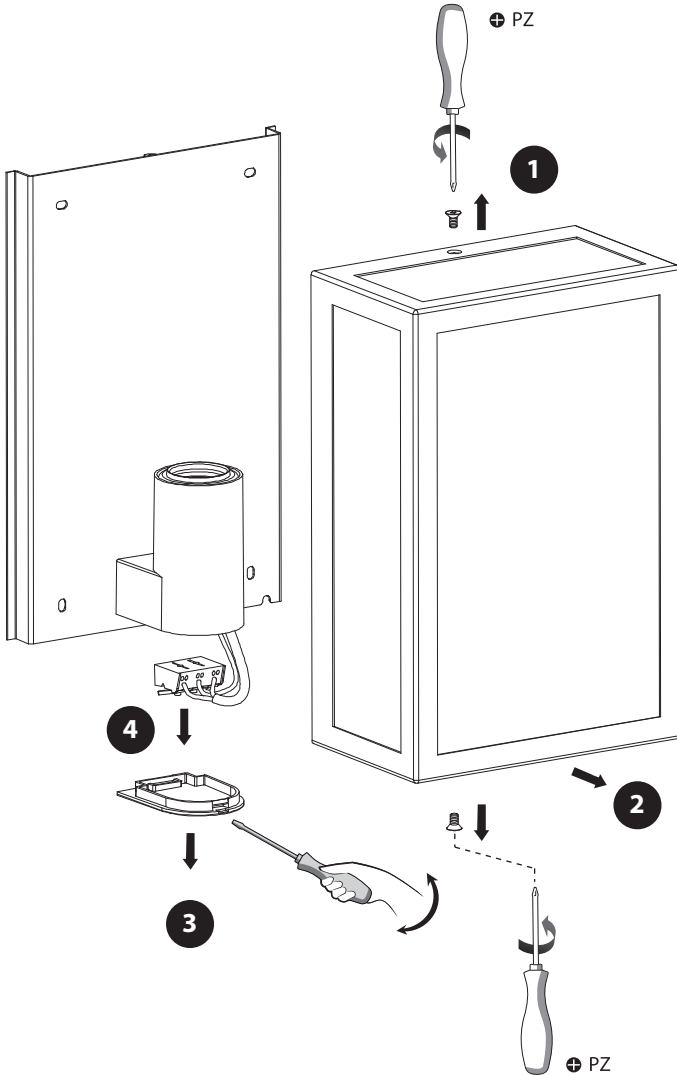

A19.

E1.

Ø 4 Ø 6

E27 25W Max

Ø Max 60 mm

1

2

FR - Utiliser des vis et des chevilles adaptées à votre support. / **ES** - Utilize tacos y tornillos adecuados al soporte. / **PT** - Utilize buchas e parafusos adequado ao seu suporte. / **IT** - Utilizzare viti e tasselli adatti per il retro. / **GR** - Χρησιμοποιήστε βίδες και βύσματα που ταιριάζουν στην επιφάνεια στήριξης. / **PL** - Należy użyć śrub i kołków odpowiednich dla podłoża. / **UA** - Використовуйте гвинти та шканти, призначені для задньої поверхні. / **RO** - Utilizați șuruburi și dibluri adecvate pentru suportul dvs. / **BR** - Use parafusos e buchas adequados para seu suporte. / **NL** - Gebruik schroeven en pluggen die geschikt zijn voor uw ondergrond. / **DE** - Verwenden Sie für Ihre Unterlage geeignete Schrauben und Dübel. / **EN** - Use screws and dowels suited to your backing.