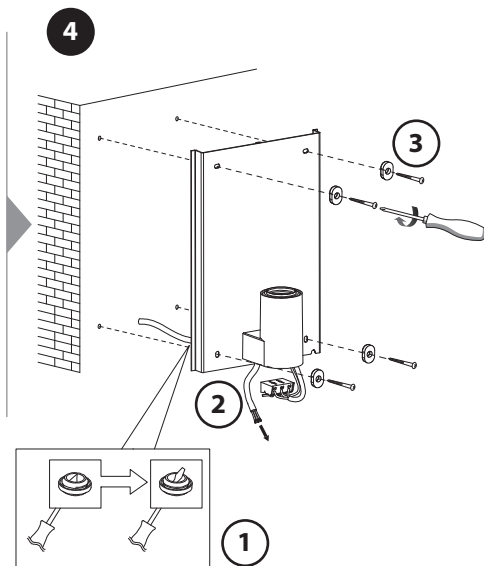

A19.

E1.

Ø 4 Ø 6

E27 25W Max

Ø Max 60 mm

1

2

FR - Utiliser des vis et des chevilles adaptées à votre support. / **ES** - Utilize tacos y tornillos adecuados al soporte. / **PT** - Utilize buchas e parafusos adequado ao seu suporte. / **IT** - Utilizzare viti e tasselli adatti per il retro. / **GR** - Χρησιμοποιήστε βίδες και βύσματα που ταιριάζουν στην επιφάνεια στήριξης. / **PL** - Należy użyć śrub i kołków odpowiednich dla podłoża. / **UA** - Використовуйте гвинти та шканти, призначені для задньої поверхні. / **RO** - Utilizați șuruburi și dibluri adecvate pentru suportul dvs. / **BR** - Use parafusos e buchas adequados para seu suporte. / **NL** - Gebruik schroeven en pluggen die geschikt zijn voor uw ondergrond. / **DE** - Verwenden Sie für Ihre Unterlage geeignete Schrauben und Dübel. / **EN** - Use screws and dowels suited to your backing.