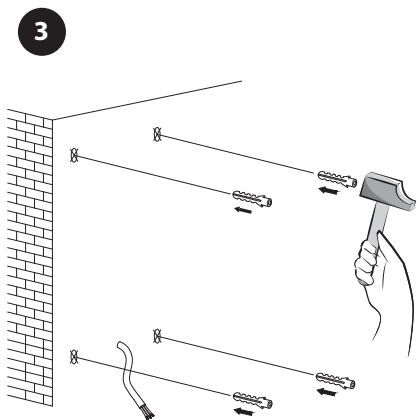

A19.

E1.

Ø 4 Ø 6

E27 25W Max

Ø Max 60 mm

1

2

FR - Utiliser des vis et des chevilles adaptées à votre support. / **ES** - Utilize tacos y tornillos adecuados al soporte. / **PT** - Utilize buchas e parafusos adequado ao seu suporte. / **IT** - Utilizzare viti e tasselli adatti per il retro. / **GR** - Χρησιμοποιήστε βίδες και βύσματα που ταιριάζουν στην επιφάνεια στήριξης. / **PL** - Należy użyć śrub i kołków odpowiednich dla podłoża. / **UA** - Використовуйте гвинти та шканти, призначені для задньої поверхні. / **RO** - Utilizați șuruburi și dibluri adecvate pentru suportul dvs. / **BR** - Use parafusos e buchas adequados para seu suporte. / **NL** - Gebruik schroeven en pluggen die geschikt zijn voor uw ondergrond. / **DE** - Verwenden Sie für Ihre Unterlage geeignete Schrauben und Dübel. / **EN** - Use screws and dowels suited to your backing.