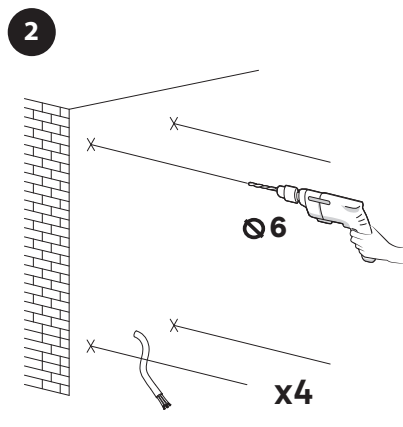

A19.

E1.

Ø 4 Ø 6

E27 25W Max

Ø Max 60 mm

1

2

FR - Utiliser des vis et des chevilles adaptées à votre support. / **ES** - Utilize tacos y tornillos adecuados al soporte. / **PT** - Utilize buchas e parafusos adequado ao seu suporte. / **IT** - Utilizzare viti e tasselli adatti per il retro. / **GR** - Χρησιμοποιήστε βίδες και βύσματα που ταιριάζουν στην επιφάνεια στήριξης. / **PL** - Należy użyć śrub i kołków odpowiednich dla podłoża. / **UA** - Використовуйте гвинти та шканти, призначені для задньої поверхні. / **RO** - Utilizați șuruburi și dibluri adecvate pentru suportul dvs. / **BR** - Use parafusos e buchas adequados para seu suporte. / **NL** - Gebruik schroeven en pluggen die geschikt zijn voor uw ondergrond. / **DE** - Verwenden Sie für Ihre Unterlage geeignete Schrauben und Dübel. / **EN** - Use screws and dowels suited to your backing.