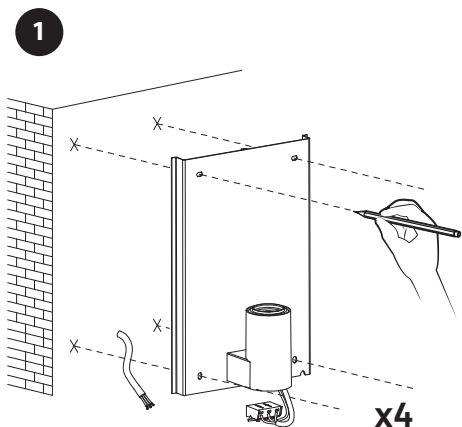

A19.

E1.

Ø 4 Ø 6

E27 25W Max

Ø Max 60 mm

1

2

FR - Utiliser des vis et des chevilles adaptées à votre support. / **ES** - Utilize tacos y tornillos adecuados al soporte. / **PT** - Utilize buchas e parafusos adequado ao seu suporte. / **IT** - Utilizzare viti e tasselli adatti per il retro. / **GR** - Χρησιμοποιήστε βίδες και βύσματα που ταιριάζουν στην επιφάνεια στήριξης. / **PL** - Należy użyć śrub i kołków odpowiednich dla podłoża. / **UA** - Використовуйте гвинти та шканти, призначені для задньої поверхні. / **RO** - Utilizați șuruburi și dibluri adecvate pentru suportul dvs. / **BR** - Use parafusos e buchas adequados para seu suporte. / **NL** - Gebruik schroeven en pluggen die geschikt zijn voor uw ondergrond. / **DE** - Verwenden Sie für Ihre Unterlage geeignete Schrauben und Dübel. / **EN** - Use screws and dowels suited to your backing.