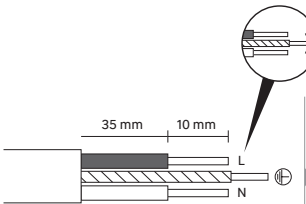

3

FR: Bleu / ES: Azul / PT: Azul / IT: Blu / EL: Μπλε
N = / PL: Niebieski / UA: Синій / RO: Albastru / BR: Azul
/ NL: Blauw / DE: Blau

FR: Vert et jaune / ES: Verde y amarilla / PT: Verde e amarelo / IT: Verde e giallo
/ EL: πράσινο και κίτρινο / PL: Πράσινο και κίτρινο / UA: Зелений і жовтий
/ RO: Verde și galben / BR: Verde e amarelo / NL: Groen en geel / DE: Grün und Gelb
/ EN: Green and yellow

FR: Marron / ES: Marrón / PT: Castanho / IT: Marrone
L = / EL: Καστανό / PL: Brązowy / UA: Коричневий
/ RO: Maro / BR: Marrom / NL: Bruin / DE: Braun / EN: Brown