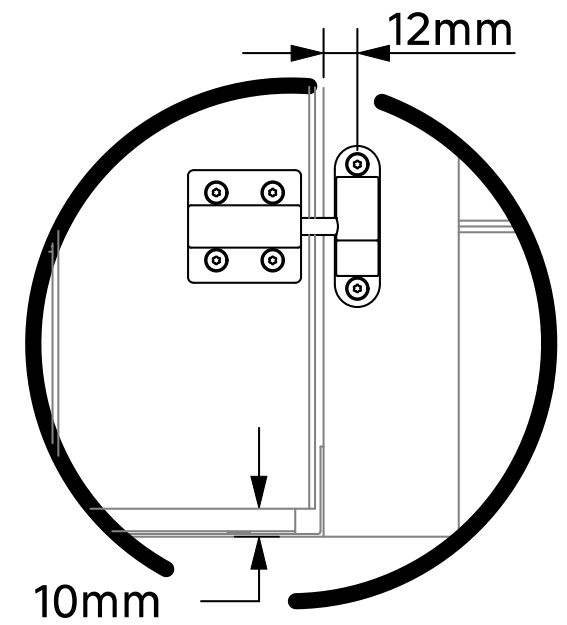

 7280 : 10m
2x ≈ 2,70m
③ ④

9

3810 : x102
15mm

A diagram of a nail with a circular head and a pointed tip.

9.1

9.2

FR non incluse	ES non incluida	PT não incluído
IT non incluso	EL δεν περιλαμβάνεται	PL brak w zestawie
UA не входит у комплект	RO element neinclus	EN not included

50190
15×20/462mm

750139
489×591/1,5mm

3505 : ×16
25mm

500419
15×20/690mm

500023
15×20/530mm

3012 : ×4
Ø3,5×25

420213
650×1680mm

3011 : ×3
Ø3,5×20

420216
650×1680mm

3014 : ×7
ø3,5×35

×6

2163
x2

3013 : x2
Ø3,5x30

3013 : x2
Ø3,5x30

500818

12x50/1680mm