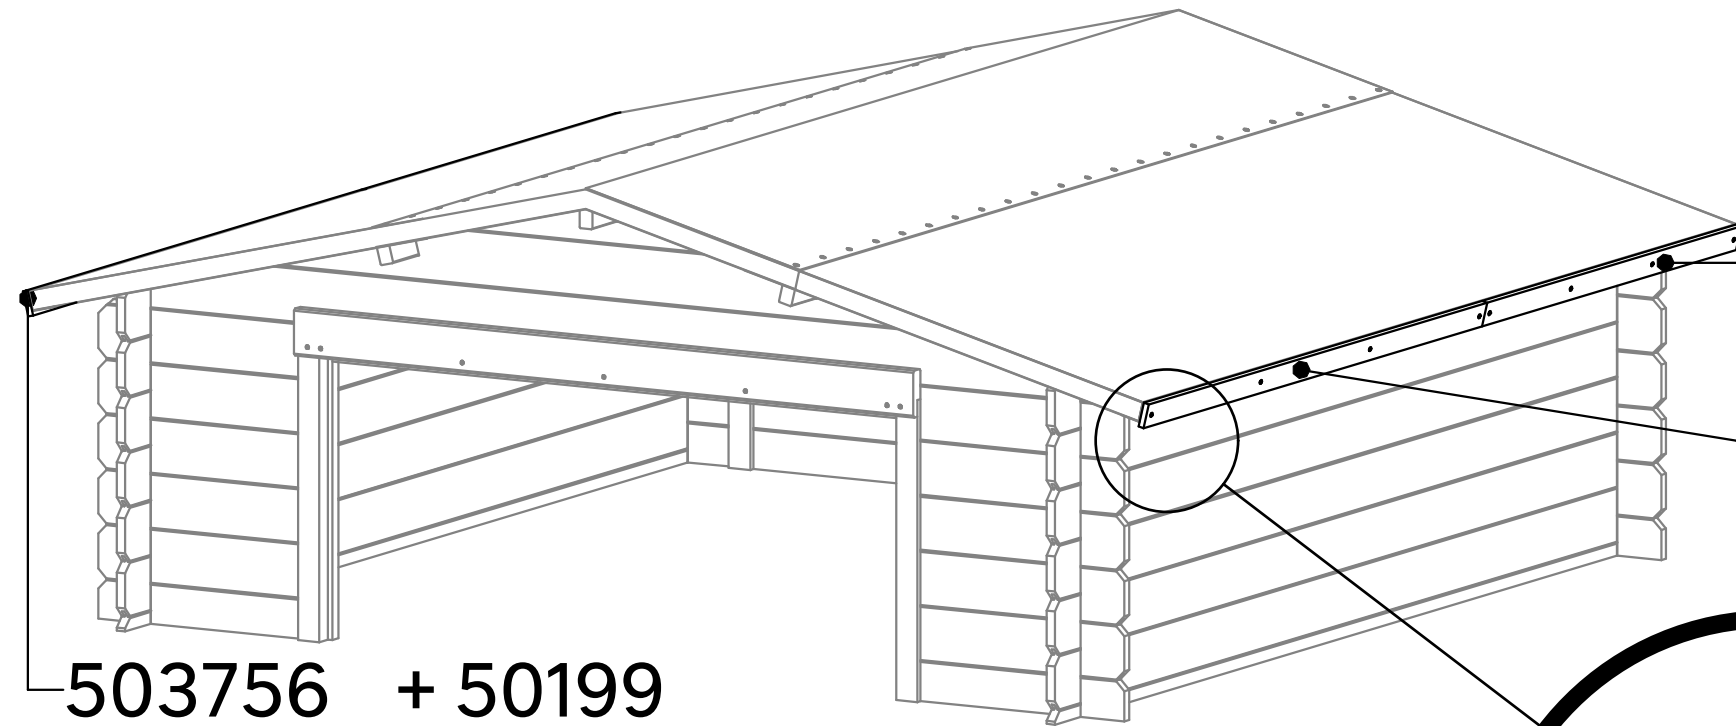

10

10.1

50199
12×50/1000mm

+ **3023 : ×4**
Ø4×40

503756
12×50/1330mm

+ **3023 : ×4**
Ø4×40

503756 + 50199
12×50/1330mm 12×50/1000mm

+ **3023 : ×8**
Ø4×40