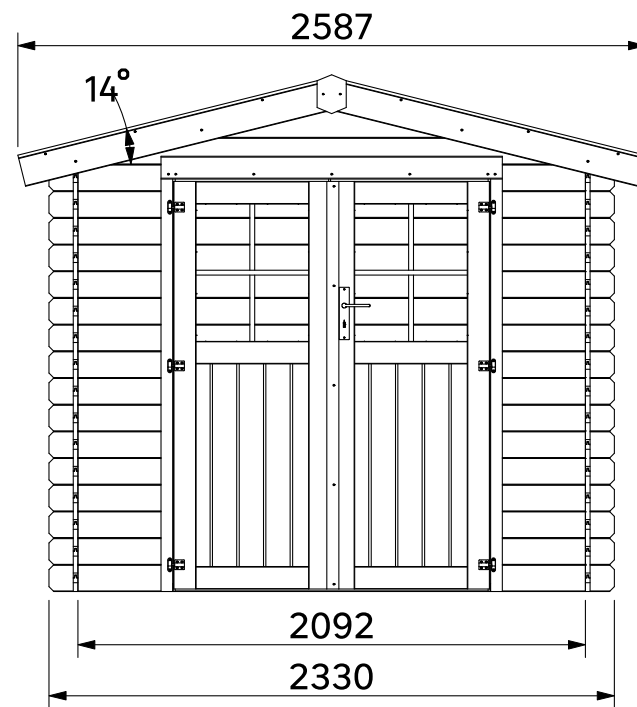

FR Colle pour le feutre bitumeux.
IT Colla per tela buttumata.
UA Адезив pentru membrană bituminoasă.

ES Pegamento para tela asfáltica.
EL Κόλλα για ασφαλτόπανο.
RO Клей для бітумінізованого войлоку.

PT Cola para tecido asfáltico.
PL Klej do papy bitumicznej.
EN Glue for the roof.

Silicone Mastic

FR Protection pour le bois en extérieur : 2 couches avant montage.

ES Protección para la madera de exteriores: 2 manos antes del montaje.

PT Proteção para madeira exterior: 2 demãos antes da montagem.

IT Protezione per il legno in esterno : due mani prima del montaggio.

EL Προστασία για ξύλινες επιφάνειες εξωτερικού χώρου: 2 στρώσεις πριν από τη συναρμολόγηση.

PL Ochrona drewna na zewnątrz: 2 warstwy przed montażem.

UA Προστασία για ξύλινες επιφάνειες εξωτερικού χώρου: 2 στρώσεις πριν από τη συναρμολόγηση.

RO Protecție pentru lemn la exterior: 2 straturi înainte de montaj.

EN Wood preserver for the outside: 2 layers before assembly.

Areto

FR

Sol nivelé requis.
Pose sur dalle béton parfaitement plate et de niveau (non incluse).

ES

Es necesario un suelo nivelado.
Colocar sobre losa de hormigón perfectamente plana y nivelada (non incluida).

PT

É necessário um solo nivelado.
Montagem sobre laje de betão perfeitamente plana e nivelada (não incluído).

IT

È richiesto un fondo livellato.
Posare su pavimenti in cemento perfettamente in piano e livellato (non incluso).

EL

Απαιτείται επίπεδο έδαφος.
Πρέπει να τοποθετείται πάνω σε απόλυτα επίπεδη και οριζόντια πλάκα σκυροδέματος (δεν περιλαμβάνεται).

PL

Wymagane wyrównanie i wypoziomowanie podłoża.
Montaż na idealnie płaskiej i wypoziomowanej płycie betonowej (brak w zestawie).

UA

Necesar teren plat.
Montare pe dală de beton perfect plată și la nivel (nu este inclusă).

RO

Необхідно забезпечити рівну ділянку землі.
Укладання на ідеально рівну і вирівняну бетонну плиту (не входить у комплект).

EN

Level ground required.
Laying on a perfectly flat and level concrete slab (not included).