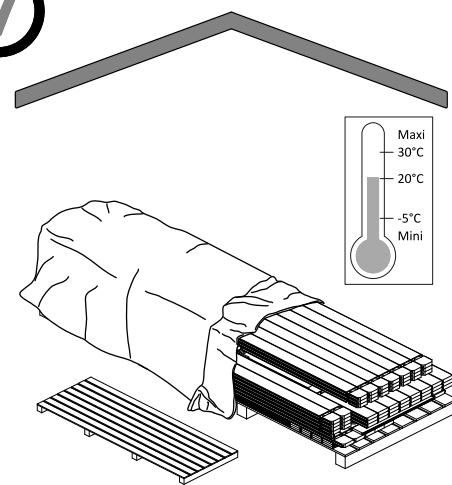

max. 50kg/m²

max. 100km/h