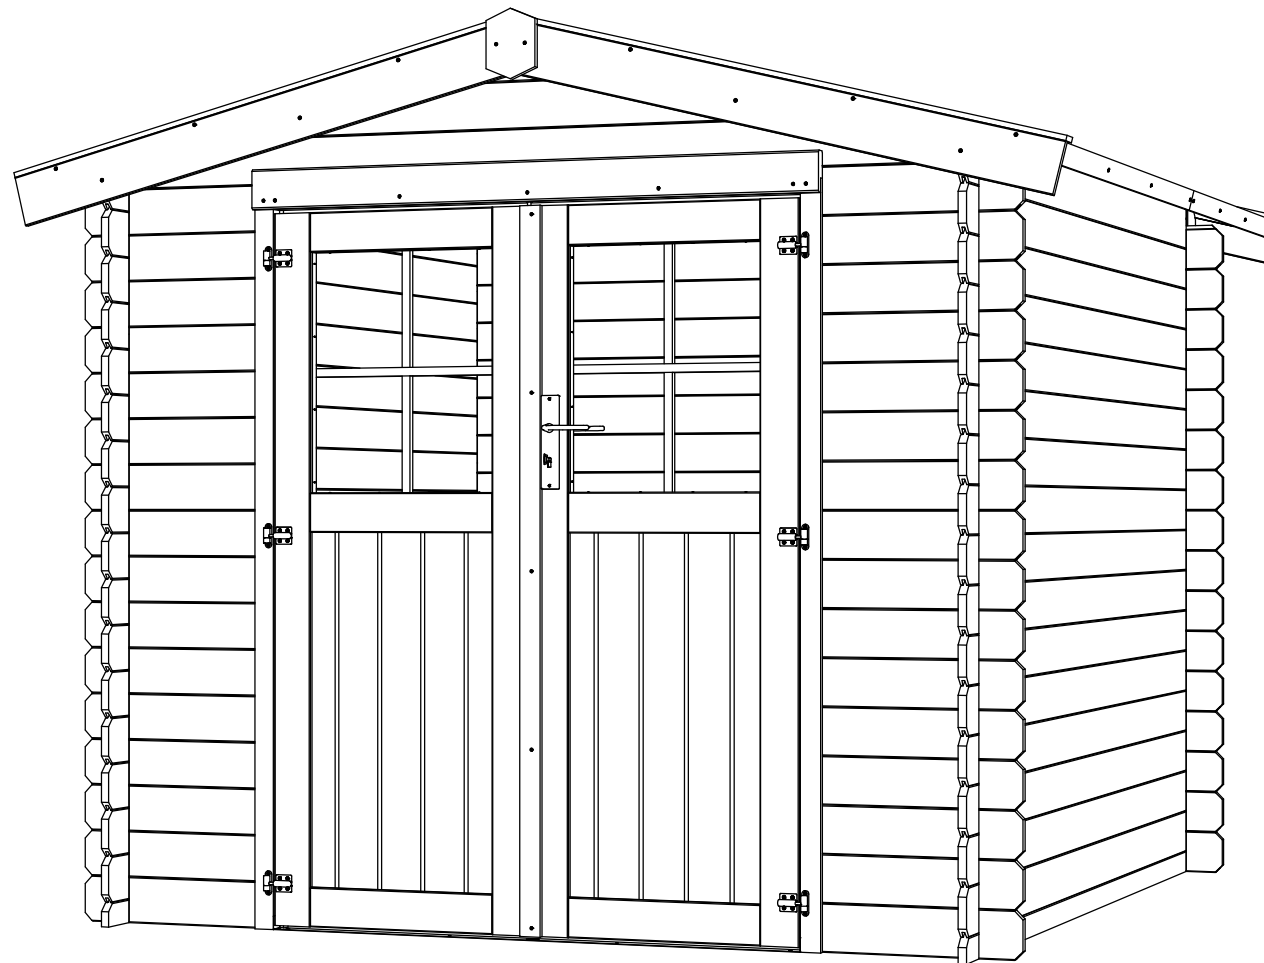

Naterial

Areto
2,33x2,33m / 19mm

3
YEAR
Warranty*

1
YEAR
Warranty*

2/2

EAN : 3276007889642

MATRIX ID : 2025R09P11-0004