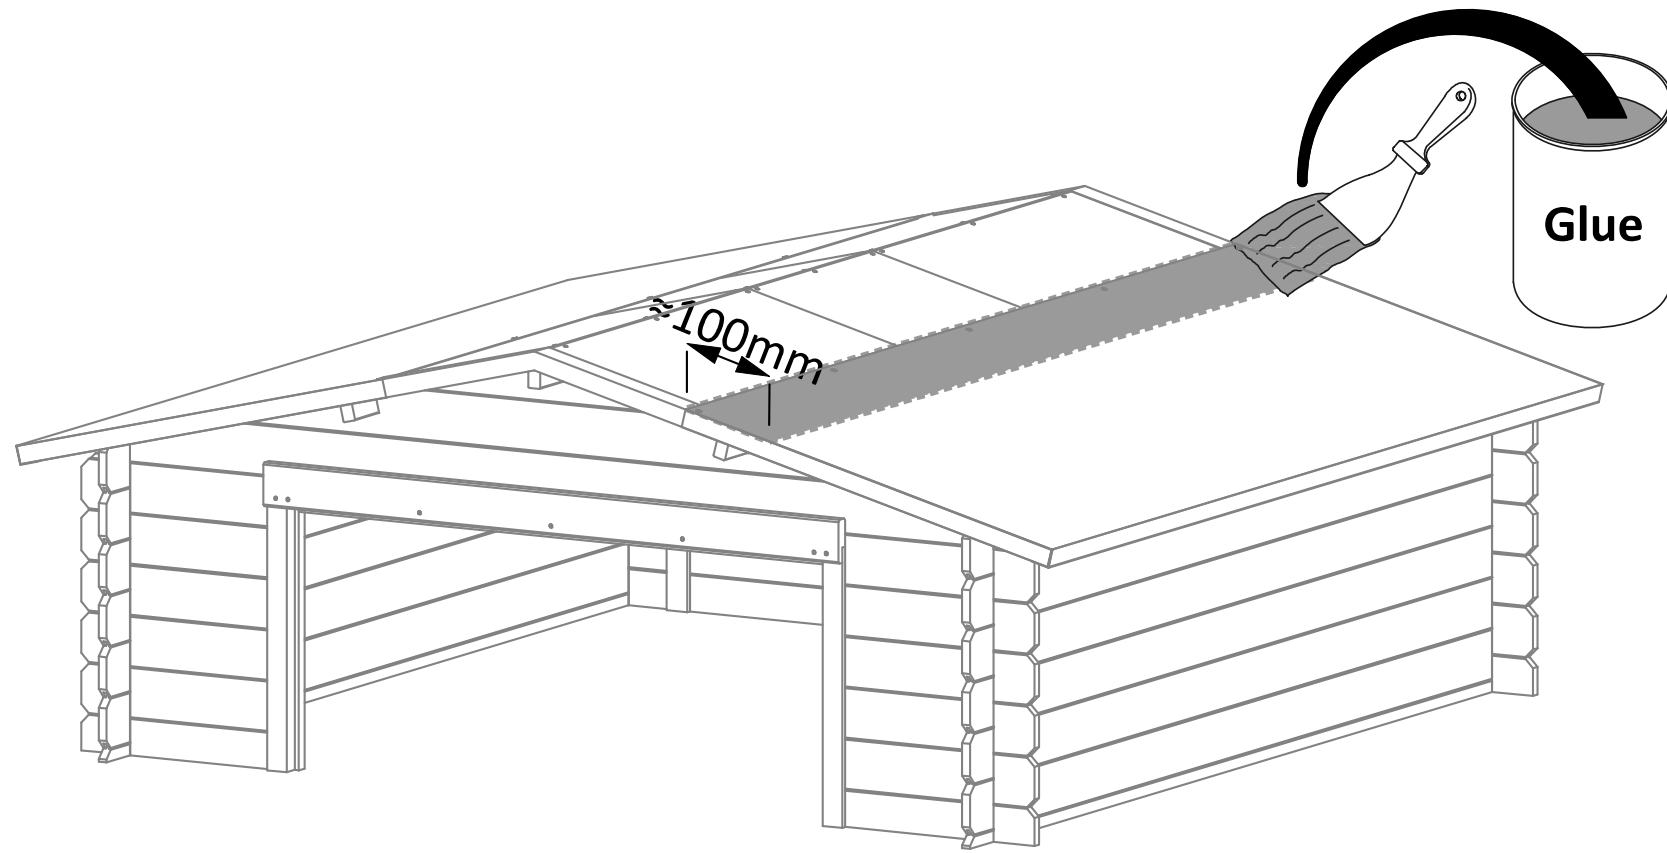

 7280 : 10m
2x ≈ 2,70m
③ ④

9

3810 : x102
15mm

A diagram of a nail with a circular head and a pointed tip.

9.1

9.2

FR non incluse	ES non incluida	PT não incluído
IT non incluso	EL δεν περιλαμβάνεται	PL brak w zestawie
UA не входит у комплект	RO element neinclus	EN not included