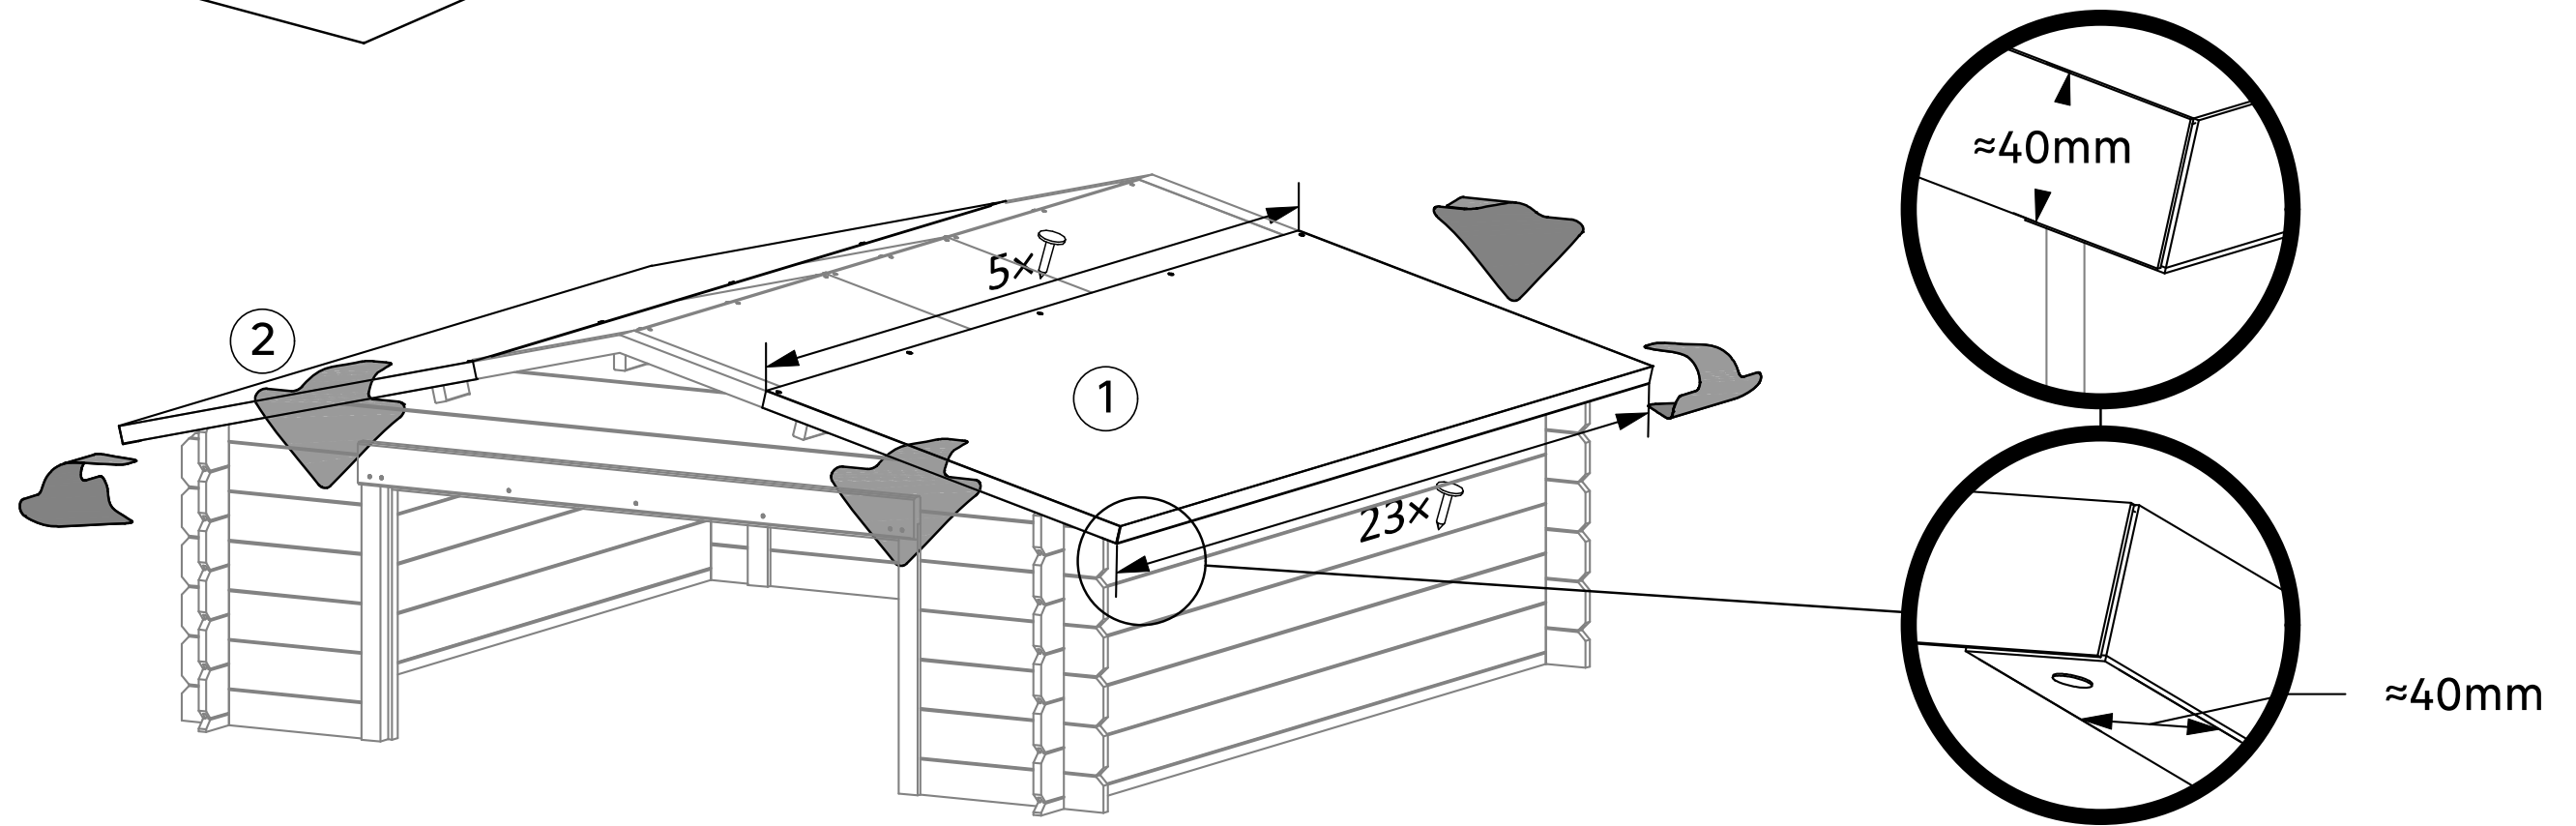

 7280 : 10m
2x ≈ 2,70m
③ ④

9

3810 : x102
15mm

A diagram of a nail with a circular head and a pointed tip.

9.1

9.2

FR non incluse	ES non incluida	PT não incluído
IT non incluso	EL δεν περιλαμβάνεται	PL brak w zestawie
UA не входит у комплект	RO element neinclus	EN not included