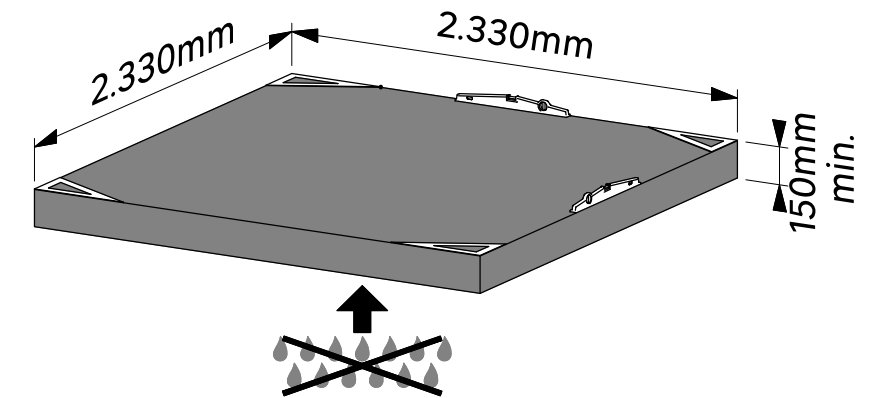

PL Ochrona drewna na zewnątrz: 2 warstwy przed montażem.

UA Προστασία για ξύλινες επιφάνειες εξωτερικού χώρου: 2 στρώσεις πριν από τη συναρμολόγηση.

RO Protecție pentru lemn la exterior: 2 straturi înainte de montaj.

EN Wood preserver for the outside: 2 layers before assembly.

Areto

FR

Sol nivelé requis.
 Pose sur dalle béton parfaitement plate et de niveau (non incluse).

ES

Es necesario un suelo nivelado.
 Colocar sobre losa de hormigón perfectamente plana y nivelada (non incluida).