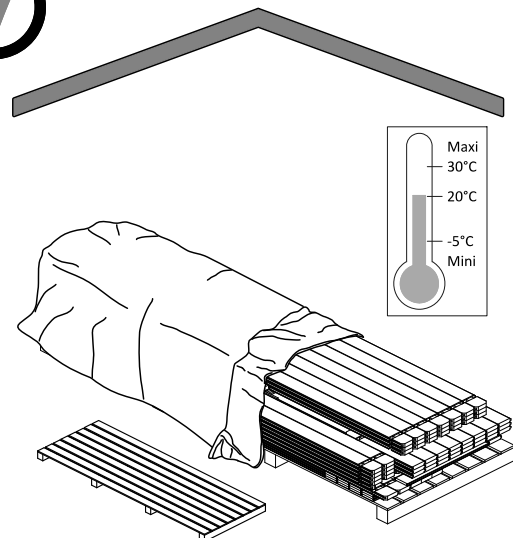

**PL** Instrukcja Obsługi

**UA** Інструкція з експлуатації

**RO** Manual de Instrucțiuni

**EN** Instructions Manual

max. 50kg/m<sup>2</sup>

max. 100km/h

**Silicone Mastic**

**FR** Colle pour le feutre bitumeux.