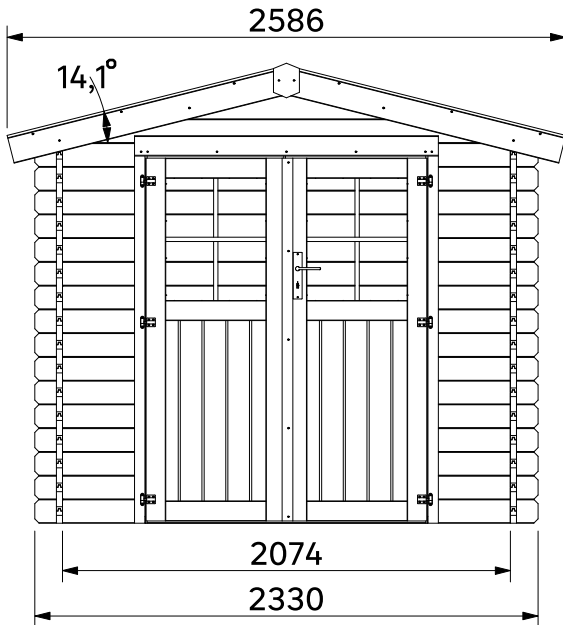

Tatra

FR Sol nivelé requis. Pose sur dalle béton parfaitement plate et de niveau (non incluse).	ES Es necesario un suelo nivelado. Colocar sobre losa de hormigón perfectamente plana y nivelada (non incluida).	PT É necessário um solo nivelado. Montagem sobre laje de betão perfectamente plana e nivelada (não incluído).
IT È richiesto un fondo livellato. Posare su pavimenti in cemento perfettamente in piano e livellato (non incluso).	EL Απαιτείται επίπεδο έδαφος. Πρέπει να τοποθετείται πάνω σε απόλυτα επίπεδη και οριζόντια πλάκα σκυροδέματος (δεν περιλαμβάνεται).	PL Wymagane wyrównanie i wypoziomowanie podłoża. Montaż na idealnie płaskiej i wypoziomowanej płycie betonowej (brak w zestawie).
UA Necesar teren plat. Montare pe dală de beton perfect plată și la nivel (nu este inclusă).	RO Необходимо забезпечити рівну ділянку землі. Укладання на ідеально рівну і вирівняну бетонну плиту (не входить у комплект).	EN Level ground required. Laying on a perfectly flat and level concrete slab (not included).