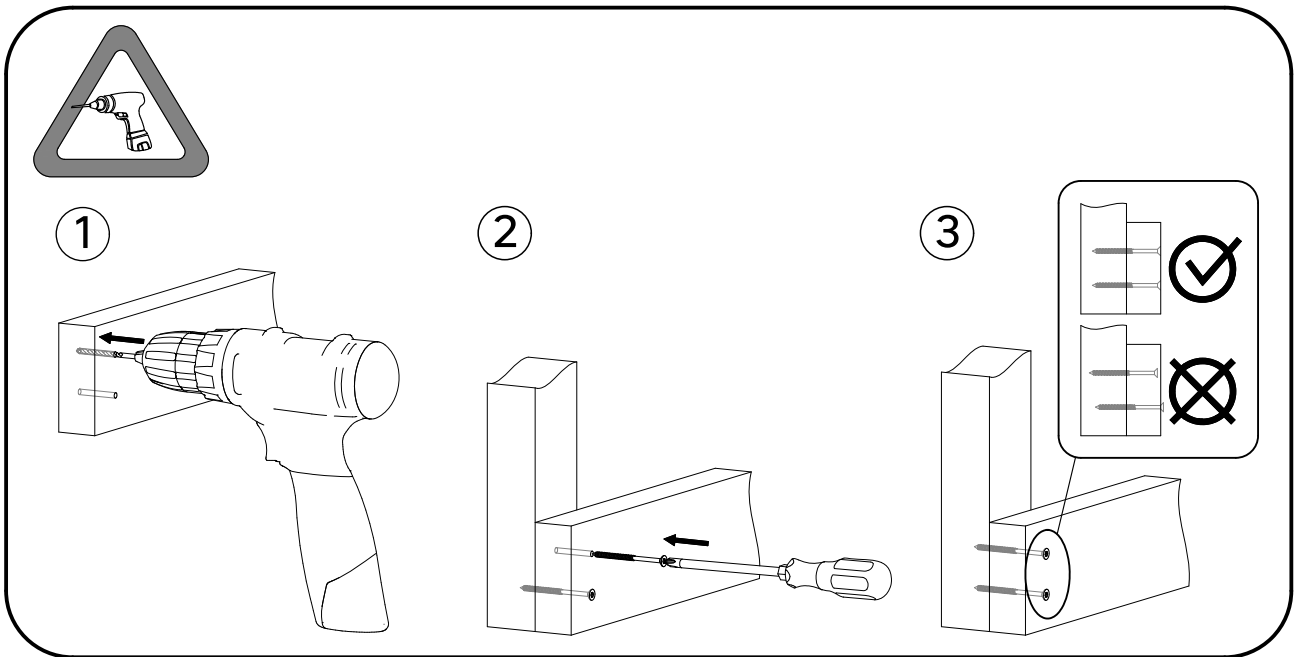

**PL** Instrukcja Obsługi

**UA** Інструкція з експлуатації

**RO** Manual de Instrucțiuni

**EN** Instructions Manual

max. 50kg/m<sup>2</sup>

max. 100km/h

**Silicone Mastic**

**FR** Colle pour le feutre bitumeux.