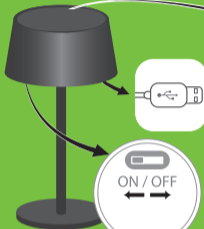

Li-Ion

3,7V
18650
2200mAh

IP 44

métal

Tap!

(x1)

200lm
4h

(x2)