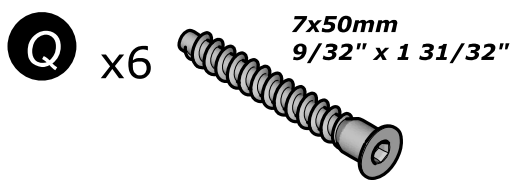

ou

Déchèterie

<https://quefaire.demescheets.fr>

N°	MM			INCH			QTY
1	321	x	389	12 10/16	x	15 5/16	1
2	321	x	389	12 10/16	x	15 5/16	1
3	1 188	x	395	46 12/16	x	15 9/16	1
4	1 188	x	395	46 12/16	x	15 9/16	1
5	321	x	389	12 10/16	x	15 5/16	1
6	683	x	279	26 14/16	x	11	1
7	450	x	155	17 11/16	x	6 2/16	2
8	300	x	120	11 13/16	x	4 12/16	2
9	300	x	120	11 13/16	x	4 12/16	2
10	426	x	120	16 12/16	x	4 12/16	2
11	432	x	298	17	x	11 12/16	2
12	463	x	320	18 4/16	x	12 10/16	1