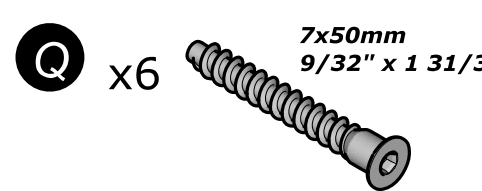

ou

Déchèterie

<https://quefaire.demescheets.fr>

N°	MM			INCH			QTY
1	321	x	389	12 10/16	x	15 5/16	1
2	321	x	389	12 10/16	x	15 5/16	1
3	1 188	x	395	46 12/16	x	15 9/16	1
4	1 188	x	395	46 12/16	x	15 9/16	1
5	321	x	389	12 10/16	x	15 5/16	1
6	683	x	279	26 14/16	x	11	1
7	450	x	155	17 11/16	x	6 2/16	2
8	300	x	120	11 13/16	x	4 12/16	2
9	300	x	120	11 13/16	x	4 12/16	2
10	426	x	120	16 12/16	x	4 12/16	2
11	432	x	298	17	x	11 12/16	2
12	463	x	320	18 4/16	x	12 10/16	1

5

C x4
8x30mm
5/16" x 1 3/16"

6

M x4
Ø15mm
Ø19/32"

7

M x2
Ø15mm
Ø19/32"

8

x2

I x2

J x2

16

17

H x4
4x9mm
5/32" x 11/32"