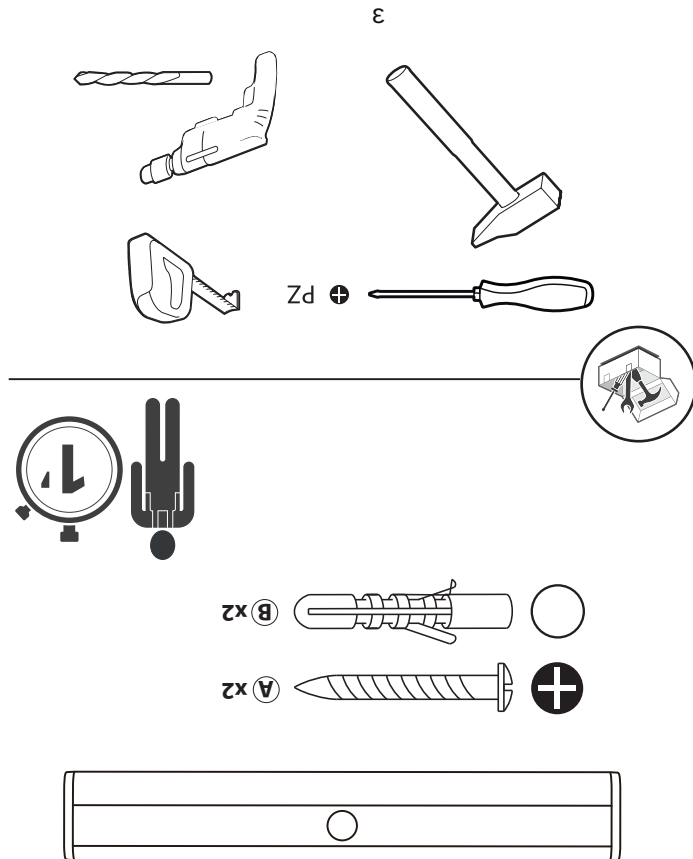

Made in China
Країна походження: Китай

EU - ADEO Services - 135 Rue Sadi Carnot - CS00001 - 59790 RONCHIN - FRANCE
www.product-regulatory.adeoservices.com

UA-Виробник: ТОВ «Адео Сервісез С.А.», вул. Саді Карно, CS 00001, 59790 Роншен, Франція. Імпортер, суб'єкт господарювання, що відповідає за виконання гарантійних зобов'язань: ТОВ «Леруа Мерлен Україна», 04201 Україна, м. Київ, вул. Полярна 17А, +380 44 498 46 00.

BR - IMPORTADO E DISTRIBUÍDO POR: LEROY MERLIN COMPANHIA BRASILEIRA DE BRICOLA GEM CNPJ: 01.438.784/0001-05 Rua Pascoal Pais, nº. 525, 6º andar, cj 61 a 64 - Vila Cordeiro, São Paulo - SP CEP: 04581-060 CALM (Central de Atendimento Leroy Merlin) Capitais 4020-5376 Demais Regiões 0800-0205376

ZA-Imported by Adeo South Africa (PTY) LTD T/A Leroy Merlin, Hosted in Leroy Merlin Fourways Store 35 Roos Street, Witkoppen Ext 97, Sandton, 2191 Johannesburg, Gauteng, South Africa. Tel: +27 10 493 8000 Email: contact@leroymerlin.co.za.

- FR - Manuel d'Instructions
- ES - Manual de Instrucciones
- PT - Manual de Instruções
- IT - Manuale di Istruzioni
- EL - Εγχειρίδιο Οδηγιών
- PL - Instrukcja Obsługi
- UA - Інструкція з Експлуатації
- RO - Manual de Instrucțiuni
- BR - Manual de Instrução
- NL - Handleiding
- DE - Anleitung Handbuch
- EN - Instructions Manual