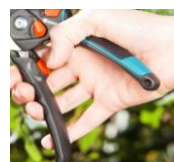

Présentation produit

Sécateur à ouverture ajustable en continu, équipé d'une lame franche, ressort intégré et poignée ergonomique, idéal pour couper du bois vert et des petites branches avec une grande précision.

Image du produit

Description

Ref Gardena	8905-20
Désignation	Sécateur ajustable à lame franche Comfort
EAN gencod	4 078 500 018 760
Conditionnement	5
PNC	967 048 401

Bénéfices produit
Qualité de la lame

Lame affûtée de précision. Lame supérieure avec revêtement anti-adhérence. Contre-lame en acier inoxydable.

Ressort intégré

Le ressort est protégé à l'intérieur du sécateur. Pour éviter les pertes et avoir un outil toujours prêt à être utilisé.

Poignée ergonomique

La forme et le design de la poignée permettent une coupe sans effort. Les composants en plastique doux sur les 2 poignées garantissent une bonne prise en main.

Poignée perforée pour accrocher facilement le sécateur!

Ouverture ajustable

Ouverture ajustable en continu pour s'adapter à toutes tailles de main et faciliter la coupe.

Caractéristiques

Application / Usage