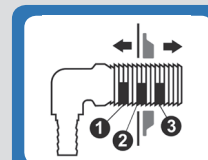

## ▶ MONTAGE

PER OU MULTICOUCHE

**1** Ajustez et percez

**4** Réglez

**2** Fixez la platine

**5** Encollez et posez le revêtement

**3** Placez les raccords

**6** Vissez et installez la robinetterie

### ▶ LA PINCE À SERTIR

VIDÉO DE MONTAGE

PRODUIT BREVETÉ

Retrouvez toutes nos vidéos de montage sur notre chaîne Youtube.

VIDÉO DE MONTAGE

Sur notre chaîne

youtube.com/QuickPlomberie

Ne pas jeter sur la voie publique - Imp. CARRE