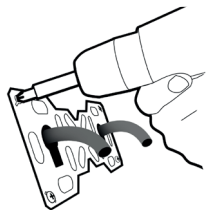

# EASY.FIX ROBINETTERIE

KIT DE FIXATION SUR CLOISON CREUSE POUR ROBINETTERIE MURALE BAIN OU DOUCHE

**QUICK** PLOMBERIE

## ▶ MONTAGE

PER OU MULTICOUCHE

**1** Ajustez et percez

**4** Réglez

**2** Fixez la platine

**5** Encollez et posez le revêtement

**3** Placez les raccords

**6** Vissez et installez la robinetterie

### ▶ LA PINCE À SERTIR

VIDÉO DE MONTAGE

PRODUIT BREVETÉ

Retrouvez toutes nos vidéos de montage sur notre chaîne Youtube.

VIDÉO DE MONTAGE

Sur notre chaîne

youtube.com/QuickPlomberie

Ne pas jeter sur la voie publique - Imp. CARRE