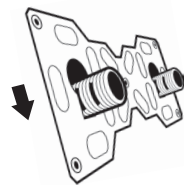

# EASY.FIX ROBINETTERIE

KIT DE FIXATION SUR CLOISON CREUSE POUR ROBINETTERIE MURALE BAIN OU DOUCHE

**QUICK** PLOMBERIE

## ▶ MONTAGE

PER OU MULTICOUCHE

**1** Ajustez et percez

**4** Réglez

**2** Fixez la platine

**5** Encollez et posez le revêtement

**3** Placez les raccords

**6** Vissez et installez la robinetterie