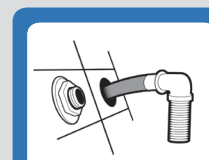

INSTALLATION VISITABLE