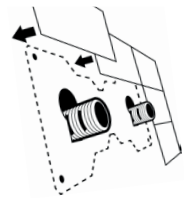

# EASY.FIX ROBINETTERIE

KIT DE FIXATION SUR CLOISON CREUSE POUR ROBINETTERIE MURALE BAIN OU DOUCHE

**QUICK** PLOMBERIE

## ▶ MONTAGE

PER OU MULTICOUCHE

**1** Ajustez et percez

**4** Réglez

**2** Fixez la platine

**5** Encollez et posez le revêtement

**3** Placez les raccords

**6** Vissez et installez la robinetterie

### ▶ LA PINCE À SERTIR

VIDÉO DE MONTAGE

PRODUIT BREVETÉ

Retrouvez toutes nos vidéos de montage sur notre chaîne Youtube.

VIDÉO DE MONTAGE

Sur notre chaîne

youtube.com/QuickPlomberie

Ne pas jeter sur la voie publique - Imp. CARRE

#### INSTALLATION VISITABLE

il suffit de dévisser les contre-écrous pour accéder au raccordement