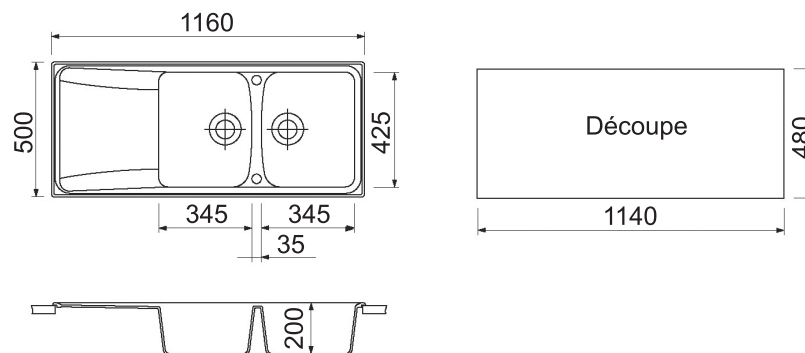

ROXANA NOIR

Evier granit + résine 2 bacs + 1 égouttoir
Dimension du produit : 1160 x 500 x 200 mm
2 cuves / profondeur : 200 mm

N°

EVIER 2 BACS + 1 EGOUTTOIR

Contenu du colis :

- ▶ 1 évier
- ▶ 1 vidage manuel **OUI**
- ▶ 1 siphon gain de place **OUI**
- ▶ Notice de pose, kit de fixation **OUI**
- ▶ Se fixe sur un plan de travail : **22mm mini**
- ▶ Compatible meuble de **80 cm**
- ▶ Poids : **16,4 kg**
- ▶ Diamètre de pré-perçage : **35 mm**