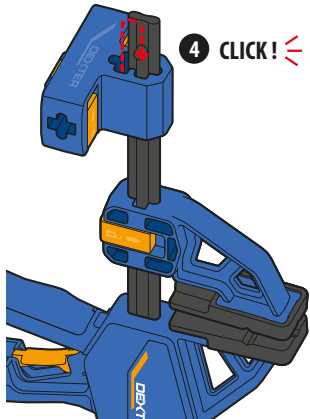

DEXTER

A**A**

A**A**

A**A**

A**A**

A

A

- * FR Fonction anti-dérapante
- ES Función antideslizante
- PT Função antideslizante
- IT Funzione antiscivolo
- EL Αντι-συρόμενη λειτουργία
- BR Função antideslizante

- PL Funkcja antypoślizgowa
- RU Антискользящая функция
- UA Функція проти ковзання
- RO Funcție antiderapant
- KZ Сырғуға қарсы функция
- EN Anti-sliding function

A**A**

MIN 60mm
MAX 150mm

A**OK****A****OK****NO**