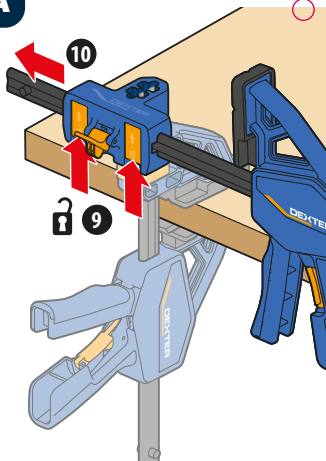

A

A

- FR Fonction anti-dérapante
- ES Función antideslizante
- PT Função antideslizante
- IT Funzione antiscivolo
- EL Αντι-συρόμενη λειτουργία
- BR Função antideslizante

- PL Funkcja antypoślizgowa
- RU Антискользящая функция
- UA Функція проти ковзання
- RO Funcție antiderapant
- KZ Сырғуға қарсы функция
- EN Anti-sliding function