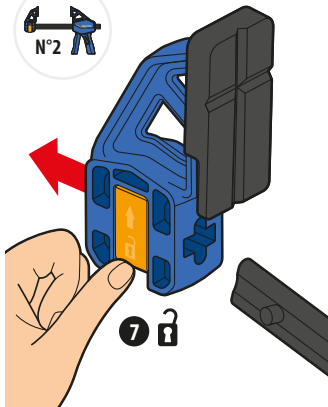

DEXTER

A**A**

A**A**

A**A**

A**A**

A

A

- * FR Fonction anti-dérapante
- ES Función antideslizante
- PT Função antideslizante
- IT Funzione antiscivolo
- EL Αντι-συρόμενη λειτουργία
- BR Função antideslizante

- PL Funkcja antypoślizgowa
- RU Антискользящая функция
- UA Функція проти ковзання
- RO Funcție antiderapant
- KZ Сырғуға қарсы функция
- EN Anti-sliding function

A**A**

MIN 60mm
MAX 150mm

A**OK****A****OK****NO**