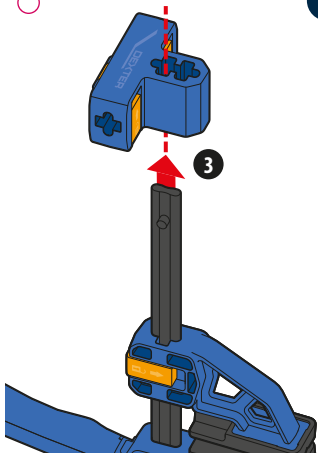

DEXTER

A**A**

A**A**

A**A**

A**A**

A

A

- * FR Fonction anti-dérapante
- ES Función antideslizante
- PT Função antideslizante
- IT Funzione antiscivolo
- EL Αντι-συρόμενη λειτουργία
- BR Função antideslizante

- PL Funkcja antypoślizgowa
- RU Антискользящая функция
- UA Функція проти ковзання
- RO Funcție antiderapant
- KZ Сырғуға қарсы функция
- EN Anti-sliding function

A**A**

MIN 60mm
MAX 150mm

A**OK****A****OK****NO**