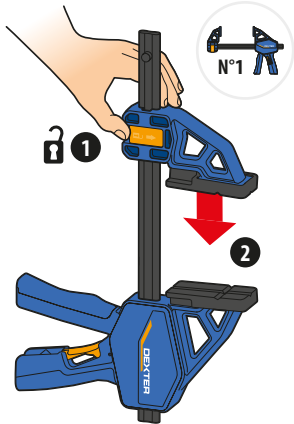

DEXTER

A**A**

A**A**

A**A**

A**A**

A

A

- * FR Fonction anti-dérapante
- ES Función antideslizante
- PT Função antideslizante
- IT Funzione antiscivolo
- EL Αντι-συρόμενη λειτουργία
- BR Função antideslizante

- PL Funkcja antypoślizgowa
- RU Антискользящая функция
- UA Функція проти ковзання
- RO Funcție antiderapant
- KZ Сырғуға қарсы функция
- EN Anti-sliding function

A**A**

MIN 60mm
MAX 150mm

A**OK****A****OK****NO**