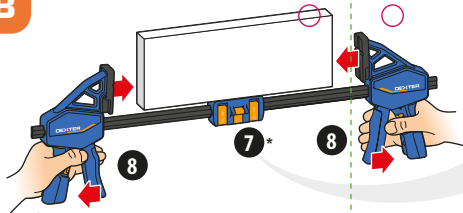

B

1. FR Fonction anti-dérapante
   ES Función antideslizante
   PT Função antideslizante

1. IT Funzione antiscivolo
   EL Αντι-συρόμενη λειτουργία
   BR Função antideslizante

1. PL Funkcja antypoślizgowa
   RU Антискользящая функция
   UA Функція проти ковзання

1. RO Funcție antiderapant
   KZ Сырғуға қарсы функция
   EN Anti-sliding function