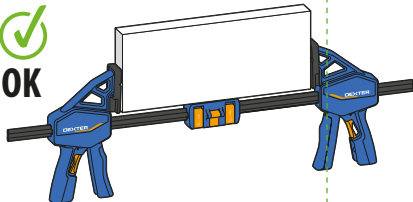

- RO Funcție antiderapant
 KZ Сырғуға қарсы функция
 EN Anti-sliding function

OK

MIN 60mm
 MAX 450mm

B