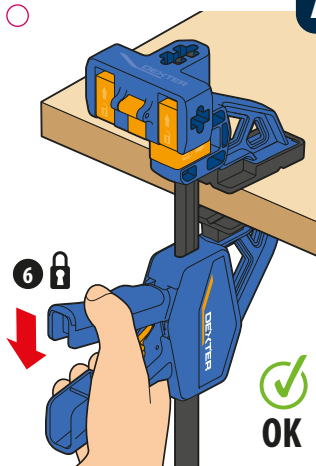

DEXTER

A**A**

A**A**

A**A**

A**A**

A

A

- * FR Fonction anti-dérapante
- ES Función antideslizante
- PT Função antideslizante
- IT Funzione antiscivolo
- EL Αντι-συρόμενη λειτουργία
- BR Função antideslizante

- PL Funkcja antypoślizgowa
- RU Антискользящая функция
- UA Функція проти ковзання
- RO Funcție antiderapant
- KZ Сырғуға қарсы функция
- EN Anti-sliding function

A**A**

MIN 60mm
MAX 150mm

A**OK****A****OK****NO**