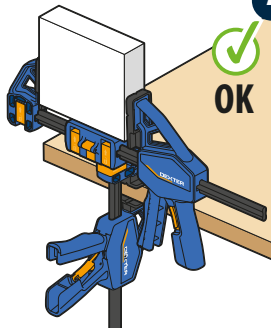

DEXTER

A**A**

A**A**

A**A**

A**A**

A

A

- * FR Fonction anti-dérapante
- ES Función antideslizante
- PT Função antideslizante
- IT Funzione antiscivolo
- EL Αντι-συρόμενη λειτουργία
- BR Função antideslizante

- PL Funkcja antypoślizgowa
- RU Антискользящая функция
- UA Функція проти ковзання
- RO Funcție antiderapant
- KZ Сырғуға қарсы функция
- EN Anti-sliding function

A**A**

MIN 60mm
MAX 150mm

A**OK****A****OK****NO**