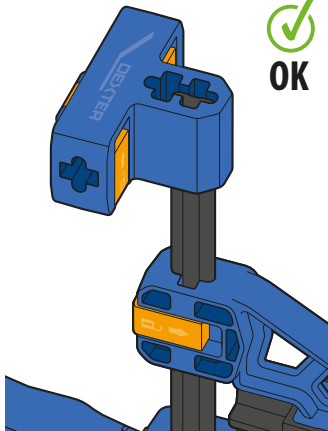

DEXTER

A**A**

A**A**

A**A**

A**A**

A

A

- * FR Fonction anti-dérapante
- ES Función antideslizante
- PT Função antideslizante
- IT Funzione antiscivolo
- EL Αντι-συρόμενη λειτουργία
- BR Função antideslizante

- PL Funkcja antypoślizgowa
- RU Антискользящая функция
- UA Функція проти ковзання
- RO Funcție antiderapant
- KZ Сырғуға қарсы функция
- EN Anti-sliding function

A**A**

MIN 60mm
MAX 150mm

A**OK****A****OK****NO**