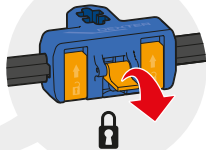

- RO Funcție antiderapant
 KZ Сырғуға қарсы функция
 EN Anti-sliding function

OK

MIN 60mm
 MAX 450mm

B