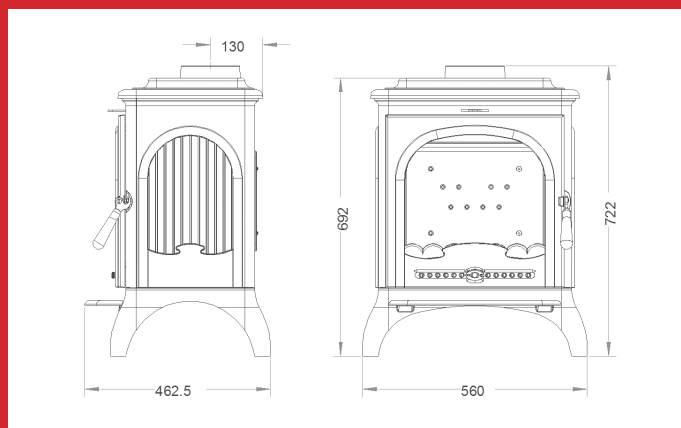

flamme
VERTE

Le label
du chauffage
au bois

fabrication
française

POST
COMBUSTION

Garantie
5 ANS**

100%
FONTE

INVICTA

Plus beau. Plus chaud. Moins cher.

* Garantie : voir conditions d'application dans la notice de l'appareil.

Document non contractuel, Invicta se réserve le droit de modifier ses modèles sans préavis. Dimensions indicatives