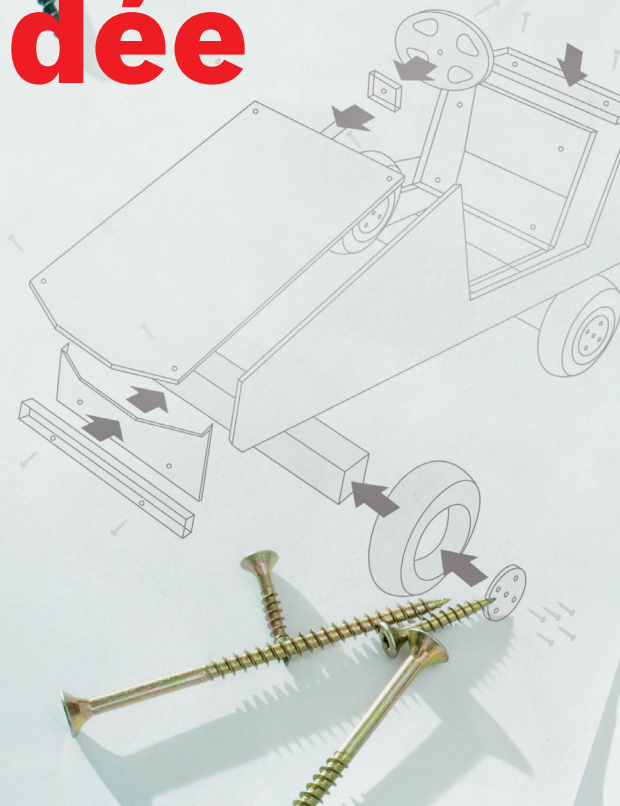

# Le bon embout de vissage toujours à portée de la main.

Easy

Universal

Expert

**Make it your home.\*** Innovante, la visseuse sans fil Lithium PSR Select : le meilleur pour votre maison. Fini, la recherche fastidieuse du bon embout. Grâce au barillet intégré et au système EasySelect Bosch, l'embout de vissage requis est toujours à portée de main et les changements d'embouts sont simples et rapides.

# Pour chaque idée le bon embout.

Vous avez déjà une idée en tête ? N'attendez pas pour la concrétiser.  
Et ne perdez pas de temps à toujours chercher l'embout qui convient.

Finies les pauses forcées. La PSR Select est la première visseuse sans fil à changement d'embout automatique : grâce au barillet intégré contenant les 12 embouts de vissage les plus couramment utilisés, l'embout dont vous avez besoin est toujours à portée de main. Vous pouvez vous concentrer pleinement sur votre projet. Qu'attendez-vous pour vous mettre au travail ?

# Changement d'embout très facile en un tour de main.

Avec la visseuse PSR Select, vous réalisez vos travaux de vissage encore plus rapidement. Elle vous évite de perdre du temps à chercher le bon embout. Les 12 embouts de vissage standard logés dans le barillet sont toujours à portée de main et il est très facile de passer de l'un à l'autre. Quel plaisir de pouvoir visser sans devoir faire de pause !