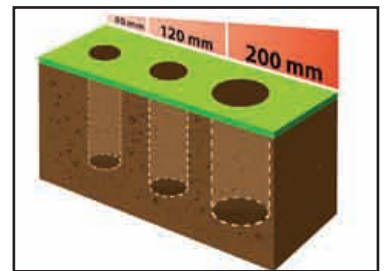

TARIERE ELECTRIQUE POWER AUGER

1200 W

Plus de soucis liés aux moteurs thermiques:
Démarrage, hivernage, carburant, vidange, nuisances sonores...

STOP
Débrayage
AUTO
Automatic
Disengaging

3 diamètres de vis possibles 80-120-200 mm
3 Optional auger diameters 80-120-200 mm

Livré avec vis ø 120 mm
Delivered with ø 120 mm

TARIERE ELECTRIQUE POWER AUGER		TE 1200
Gencode	3431541753051	
 Puissance du moteur Motor power	1200 W	
 Vitesse de rotation No load speed	200 min-1	
 Profondeur de travail Working depth	560 mm	
 largeur de travail Working width	120 mm	
Consommables - Consumables		
Vis ø 80 mm - Auger	3431541753068	
Vis ø 200 mm - Auger	3431541753075	