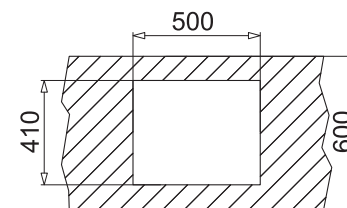

TETRAGON NOIR

Cuve granit + résine 1 bac
Dimension du produit : 520 x 430 x 180 mm
1 cuve / profondeur : 180 mm

CUVE 1 BAC

Contenu du colis :

- ▶ 1 cuve
- ▶ 1 vidage manuel OUI
- ▶ 1 siphon OUI
- ▶ Notice de pose, kit de fixation OUI
- ▶ Se fixe sur un plan de travail : 22mm mini
- ▶ Compatible meuble de 50 cm
- ▶ Poids : 9 kg
- ▶ Diamètre de pré-perçage : 35 mm

N°

grand confort
d'utilisation

manuel
inox

à percer

70065702