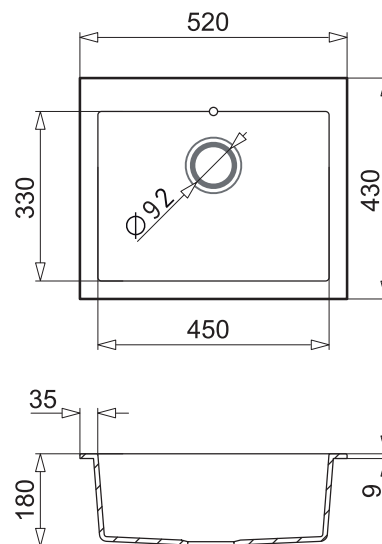

TETRAGON NOIR

Cuve granit + résine 1 bac
Dimension du produit : 520 x 430 x 180 mm
1 cuve / profondeur : 180 mm

CUVE 1 BAC

Contenu du colis :

- ▶ 1 cuve
- ▶ 1 vidage manuel OUI
- ▶ 1 siphon OUI
- ▶ Notice de pose, kit de fixation OUI
- ▶ Se fixe sur un plan de travail : 22mm mini
- ▶ Compatible meuble de 50 cm
- ▶ Poids : 9 kg
- ▶ Diamètre de pré-perçage : 35 mm

N°

grand confort
d'utilisation

manuel
inox

à percer

70065702