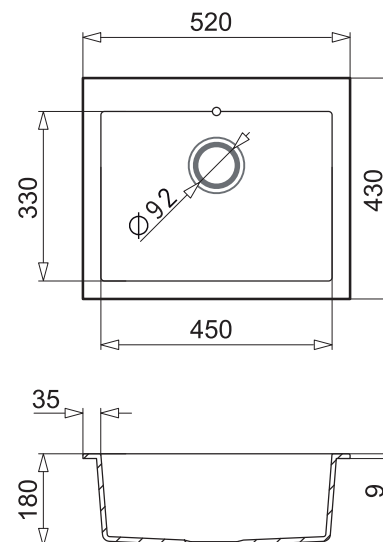

# TETRAGON BLANC

Cuve granit + résine 1 bac  
Dimension du produit : 520 x 430 x 180 mm  
1 cuve / profondeur : 180 mm

## CUVE 1 BAC

Contenu du colis :

- ▶ 1 cuve
- ▶ 1 vidage manuel **OUI**
- ▶ 1 siphon **OUI**
- ▶ Notice de pose, kit de fixation **OUI**
- ▶ Se fixe sur un plan de travail : **22mm mini**
- ▶ Compatible meuble de **50 cm**
- ▶ Poids : **9 kg**
- ▶ Diamètre de pré-perçage : **35 mm**

N°

grand confort  
d'utilisation

manual  
inox

à percer

70065723