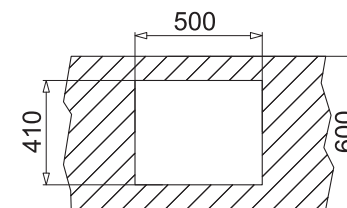

# TETRAGON BLANC

Cuve granit + résine 1 bac  
Dimension du produit : 520 x 430 x 180 mm  
1 cuve / profondeur : 180 mm

## CUVE 1 BAC

Contenu du colis :

- ▶ 1 cuve
- ▶ 1 vidage manuel **OUI**
- ▶ 1 siphon **OUI**
- ▶ Notice de pose, kit de fixation **OUI**
- ▶ Se fixe sur un plan de travail : **22mm mini**
- ▶ Compatible meuble de **50 cm**
- ▶ Poids : **9 kg**
- ▶ Diamètre de pré-perçage : **35 mm**