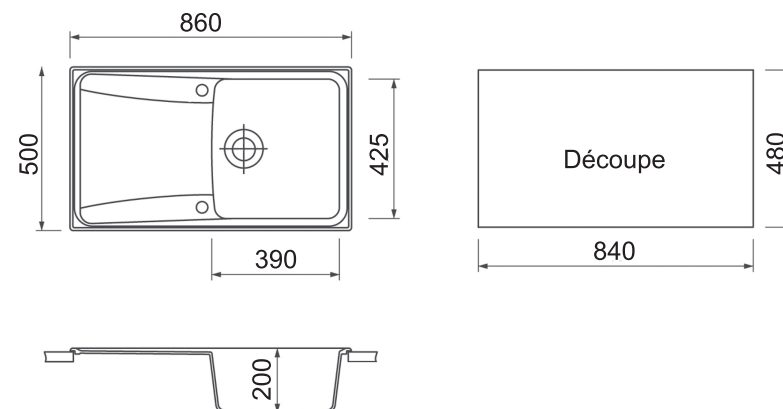

ROXANA BLANC

Evier granit + résine 1 bac + 1 égouttoir
Dimension du produit : 860 x 500 x 200 mm
1 cuve / profondeur : 200 mm

N°

EVIER 1 BAC + 1 EGOUTTOIR

Contenu du colis :

- ▶ 1 évier
- ▶ 1 vidage manuel **OUI**
- ▶ 1 siphon gain de place **OUI**
- ▶ Notice de pose, kit de fixation **OUI**
- ▶ Se fixe sur un plan de travail : **22mm mini**
- ▶ Compatible meuble de **50 cm**
- ▶ Poids : **11,4 kg**
- ▶ Diamètre de pré-perçage : **35 mm**