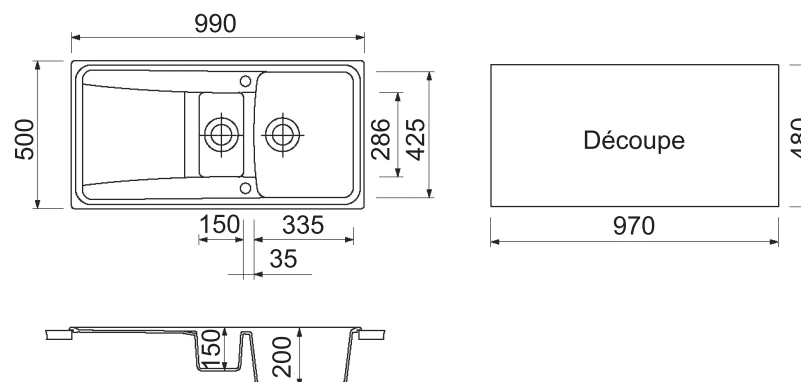

ROXANA BLANC

Evier granit + résine 1,5 bac + 1 égouttoir
Dimension du produit : 990 x 500 x 200 mm
2 cuves / profondeur : 200 mm et 150 mm

N°

EVIER 1,5 BAC + 1 EGOUTTOIR

Contenu du colis :

- ▶ 1 évier
- ▶ 1 vidage manuel **OUI**
- ▶ 1 siphon gain de place **OUI**
- ▶ Notice de pose, kit de fixation **OUI**
- ▶ Se fixe sur un plan de travail : **22mm mini**
- ▶ Compatible meuble de **60 cm**
- ▶ Poids : **14 kg**
- ▶ Diamètre de pré-perçage : **35 mm**