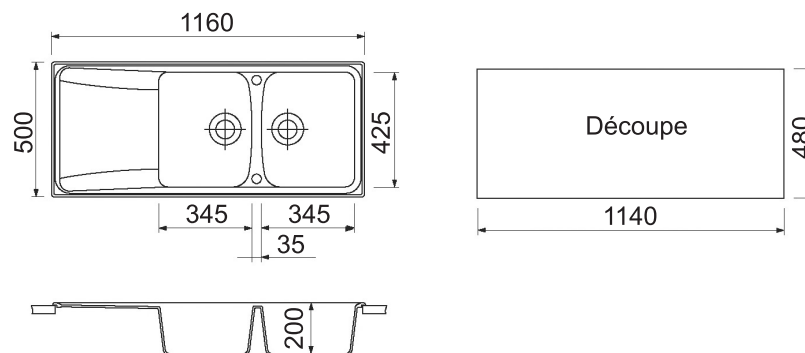

ROXANA BLANC

Evier granit + résine 2 bacs + 1 égouttoir
Dimension du produit : 1160 x 500 x 200 mm
2 cuves / profondeur : 200 mm

N°

EVIER 2 BACS + 1 EGOUTTOIR

Contenu du colis :

- ▶ 1 évier
- ▶ 1 vidage manuel **OUI**
- ▶ 1 siphon gain de place **OUI**
- ▶ Notice de pose, kit de fixation **OUI**
- ▶ Se fixe sur un plan de travail : **22mm mini**
- ▶ Compatible meuble de **80 cm**
- ▶ Poids : **16,4 kg**
- ▶ Diamètre de pré-perçage : **35 mm**