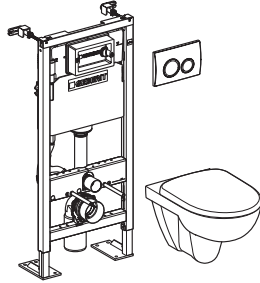

Nouveau

Pack bâti-support Geberit Duofix pour WC suspendu, 112 cm, avec réservoir à encastrer, autoportant, plaque de déclenchement et WC suspendu G-400

Utilisations

- Pour la construction en cloison sèche
- Pour montage dans parois en applique à hauteur de local ou partielle
- Pour montage sur parois d'installation à hauteur du local
- Pour montage dans des parois de cloison sèche monocoque
- Pour hauteur de chape de 0–20 cm

Caractéristiques

- Cadre ouvert en haut
- Cadre avec trous de logement pour fixations murales Geberit Duofix pour bâti-supports avec cadre ouvert en haut
- Cadre préparé pour supports des cuvettes de WC avec petite surface d'appui
- Pieds supports protégés contre la corrosion
- Pieds supports réglables 0–20 cm
- Avec grandes plaques de pied, pour un meilleur transfert des forces dans le sol
- Coude de raccordement à monter sans outils
- Réservoir à encastrer avec déclenchement frontal
- Réservoir à encastrer isolé contre la condensation
- Post-rinçage immédiat possible avec réglage d'usine
- Coude de chasse emboîté
- Réservoir pouvant pivoter de 180° pour permettre l'accès depuis une pièce de maintenance
- Alimentation à l'arrière ou par le haut au centre
- Avec fourreau destiné à la conduite d'alimentation pour raccordement des WC lavants Geberit AquaClean
- Fixation pour le raccordement électrique

Contenu de la livraison

- Bâti-support Geberit Duofix pour WC suspendu
- Robinet équerre R 1/2", compatible MF, avec anneau adaptateur
- Boîtier de réservation pour trappe de visite, en mousse de polystyrène
- 2 boulons d'écartement
- 2 fixations murales
- 2 bouchons de protection
- Kit de raccordement pour WC, ø 90 mm
- Coude de raccordement 90° en PVC, ø 90 / 100 mm
- 2 tiges filetées M12
- 6 goujons d'ancrage M8
- Traverse de support d'habillage
- Matériel de fixation
- Plaque de déclenchement pour rinçage double touche: blanc
- Cuvette de WC Rimfree: blanc
- Abattant WC déclinable à fermeture ralentie: blanc