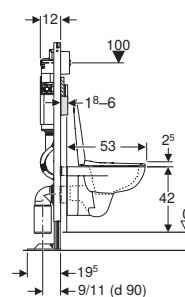

Nouveau

Pack bâti-support Geberit Duofix pour WC suspendu, 112 cm, avec réservoir à encastrer, autoportant, plaque de déclenchement et WC suspendu G-400

Utilisations

- Pour la construction en cloison sèche
- Pour montage dans parois en applique à hauteur de local ou partielle
- Pour montage sur parois d'installation à hauteur du local
- Pour montage dans des parois de cloison sèche monocoque
- Pour hauteur de chape de 0–20 cm

Caractéristiques

- Cadre ouvert en haut
- Cadre avec trous de logement pour fixations murales Geberit Duofix pour bâti-supports avec cadre ouvert en haut
- Cadre préparé pour supports des cuvettes de WC avec petite surface d'appui
- Pieds supports protégés contre la corrosion
- Pieds supports réglables 0–20 cm
- Avec grandes plaques de pied, pour un meilleur transfert des forces dans le sol
- Coude de raccordement à monter sans outils
- Réservoir à encastrer avec déclenchement frontal
- Réservoir à encastrer isolé contre la condensation
- Post-rinçage immédiat possible avec réglage d'usine
- Coude de chasse emboîté
- Réservoir pouvant pivoter de 180° pour permettre l'accès depuis une pièce de maintenance
- Alimentation à l'arrière ou par le haut au centre
- Avec fourreau destiné à la conduite d'alimentation pour raccordement des WC lavants Geberit AquaClean
- Fixation pour le raccordement électrique

Caractéristiques techniques

Plage de pression d'alimentation min.	0,1–10 bar
Volume de chasse, réglage d'usine	6 l / 3 l
Grand volume de chasse, plage de réglage	4,5 l / 6 l / 7,5 l
Petit volume de chasse, plage de réglage	3–4 l