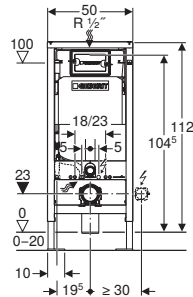

Nouveau

Pack bâti-support Geberit Duofix pour WC suspendu, 112 cm, avec réservoir à encastrer, autoportant, plaque de déclenchement et WC suspendu G-400

Utilisations

- Pour la construction en cloison sèche
- Pour montage dans parois en applique à hauteur de local ou partielle
- Pour montage sur parois d'installation à hauteur du local
- Pour montage dans des parois de cloison sèche monocoque
- Pour hauteur de chape de 0–20 cm

Caractéristiques

- Cadre ouvert en haut
- Cadre avec trous de logement pour fixations murales Geberit Duofix pour bâti-supports avec cadre ouvert en haut
- Cadre préparé pour supports des cuvettes de WC avec petite surface d'appui
- Pieds supports protégés contre la corrosion
- Pieds supports réglables 0–20 cm
- Avec grandes plaques de pied, pour un meilleur transfert des forces dans le sol
- Coude de raccordement à monter sans outils
- Réservoir à encastrer avec déclenchement frontal
- Réservoir à encastrer isolé contre la condensation
- Post-rinçage immédiat possible avec réglage d'usine
- Coude de chasse emboîté
- Réservoir pouvant pivoter de 180° pour permettre l'accès depuis une pièce de maintenance
- Alimentation à l'arrière ou par le haut au centre
- Avec fourreau destiné à la conduite d'alimentation pour raccordement des WC lavants Geberit AquaClean
- Fixation pour le raccordement électrique

Caractéristiques techniques

Plage de pression d'alimentation min.	0,1–10 bar
Volume de chasse, réglage d'usine	6 l / 3 l
Grand volume de chasse, plage de réglage	4,5 l / 6 l / 7,5 l
Petit volume de chasse, plage de réglage	3–4 l