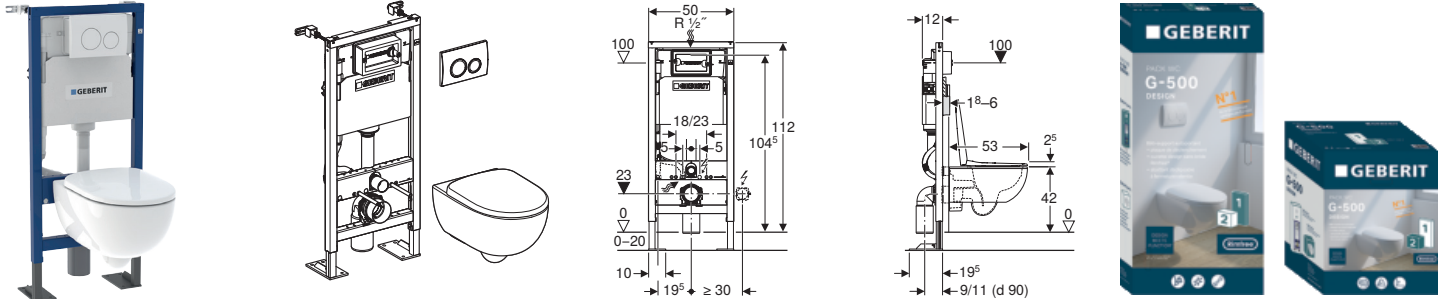

**Nouveau**

## Pack bâti-support Geberit Duofix pour WC suspendu, 112 cm, avec réservoir à encastrer, autoportant, plaque de déclenchement et WC suspendu G-500 Design

### Caractéristiques

- Cadre ouvert en haut
- Cadre avec trous de logement pour fixations murales Geberit Duofix pour bâti-supports avec cadre ouvert en haut
- Cadre préparé pour supports des cuvettes de WC avec petite surface d'appui
- Pieds supports protégés contre la corrosion
- Pieds supports réglables 0–20 cm
- Avec grandes plaques de pied, pour un meilleur transfert des forces dans le sol
- Coude de raccordement à monter sans outils
- Réservoir à encastrer avec déclenchement frontal
- Réservoir à encastrer isolé contre la condensation
- Post-rinçage immédiat possible avec réglage d'usine
- Coude de chasse emboîté
- Réservoir pouvant pivoter de 180° pour permettre l'accès depuis une pièce de maintenance
- Alimentation à l'arrière ou par le haut au centre
- Avec fourreau destiné à la conduite d'alimentation pour raccordement des WC lavants Geberit AquaClean
- Fixation pour le raccordement électrique

### Contenu de la livraison

- Bâti-support Geberit Duofix pour WC suspendu
- Robinet équerre R 1/2", compatible MF, avec anneau adaptateur
- Boîtier de réservation pour trappe de visite, en mousse de polystyrène
- 2 boulons d'écartement
- 2 fixations murales
- 2 bouchons de protection
- Kit de raccordement pour WC,  $\varnothing$  90 mm
- Coude de raccordement 90° en PVC,  $\varnothing$  90 / 100 mm
- 2 tiges filetées M12
- 6 goujons d'ancrage M8
- Traverse de support d'habillage
- Matériel de fixation
- Plaque de déclenchement pour rinçage double touche: blanc
- Cuvette de WC carénée Rimfree: blanc
- Abattant WC déclinable à fermeture ralentie: blanc