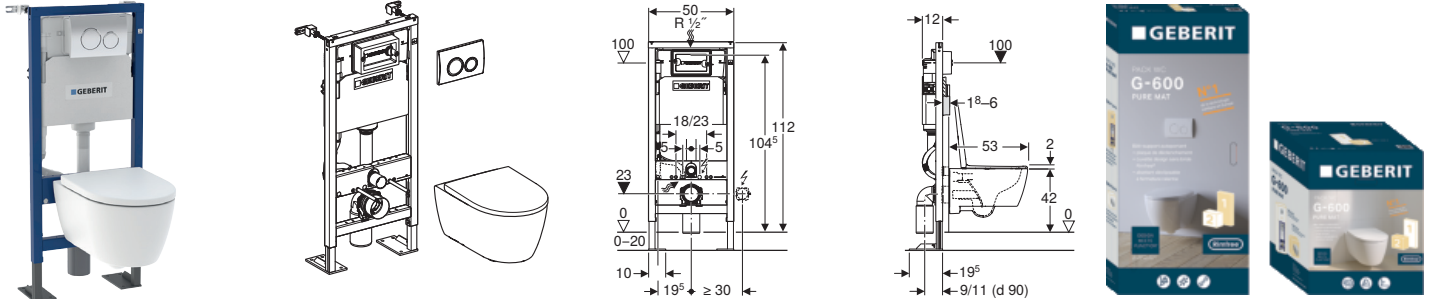

Nouveau

Pack bâti-support Geberit Duo ix pour WC suspendu, 112 cm, avec réservoir à encastrer, autoportant, plaque de déclenchement et WC suspendu G-600 Pure Mat

Utilisations

- Pour la construction en cloison sèche
- Pour montage dans parois en applique à hauteur de local ou partielle
- Pour montage sur parois d'installation à hauteur du local
- Pour montage dans des parois de cloison sèche monocoque
- Pour hauteur de chape de 0–20 cm

Caractéristiques

- Cadre ouvert en haut
- Cadre avec trous de logement pour fixations murales Geberit Duofix pour bâti-supports avec cadre ouvert en haut
- Cadre préparé pour supports des cuvettes de WC avec petite surface d'appui
- Pieds supports protégés contre la corrosion
- Pieds supports réglables 0–20 cm
- Avec grandes plaques de pied, pour un meilleur transfert des forces dans le sol
- Coude de raccordement à monter sans outils
- Réservoir à encastrer avec déclenchement frontal
- Réservoir à encastrer isolé contre la condensation
- Post-rinçage immédiat possible avec réglage d'usine
- Coude de chasse emboîté
- Réservoir pouvant pivoter de 180° pour permettre l'accès depuis une pièce de maintenance
- Alimentation à l'arrière ou par le haut au centre
- Avec fourreau destiné à la conduite d'alimentation pour raccordement des WC lavants Geberit AquaClean
- Fixation pour le raccordement électrique

Contenu de la livraison

- Bâti-support Geberit Duofix pour WC suspendu
- Robinet équerre R 1/2", compatible MF, avec anneau adaptateur
- Boîtier de réservation pour trappe de visite, en mousse de polystyrène
- 2 boulons d'écartement
- 2 fixations murales
- 2 bouchons de protection
- Kit de raccordement pour WC, ø 90 mm
- Coude de raccordement 90° en PVC, ø 90 / 100 mm
- 2 tiges filetées M12
- 6 goujons d'ancrage M8
- Traverse de support d'habillage
- Matériel de fixation
- Plaque de déclenchement pour rinçage double touche: chromé mat
- Cuvette de WC carénée Rimfree: blanc mat
- Abattant WC déclinable à fermeture ralentie: blanc mat