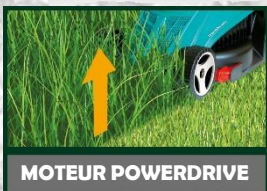

Confort d'utilisation

Légère et ergonomique (6,8kg). Réglages de la hauteur de coupe par essieu et de la hauteur du guidon sur 2 positions.