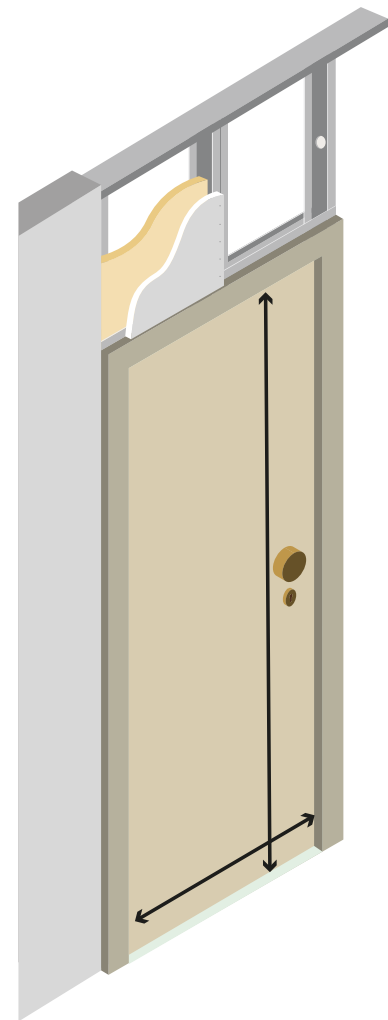

Bloc porte Postformé

La dimension

Passage 73cm

Dimensions de la porte
H204 x L73 cm

Dimensions hors tout
H208 x P10.3 x L79.7 cm

+ Huisserie de 90mm

Finition parfaite sans chant plat

Gain de temps

Pose simplifiée