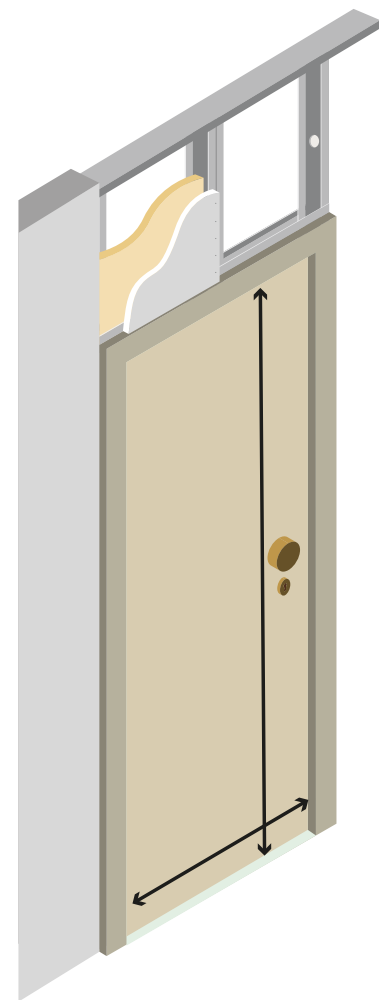

Bloc porte Postformé

La dimension

Passage 83cm

Idéal pour le passage d'appareil électroménager & fauteuil roulant

Dimensions de la porte
H204 x L83 cm

Dimensions hors tout
H208 x P10.3 x x L89.7 cm

+ Huisserie de 90mm

Finition parfaite sans chant plat

Gain de temps

Pose simplifiée