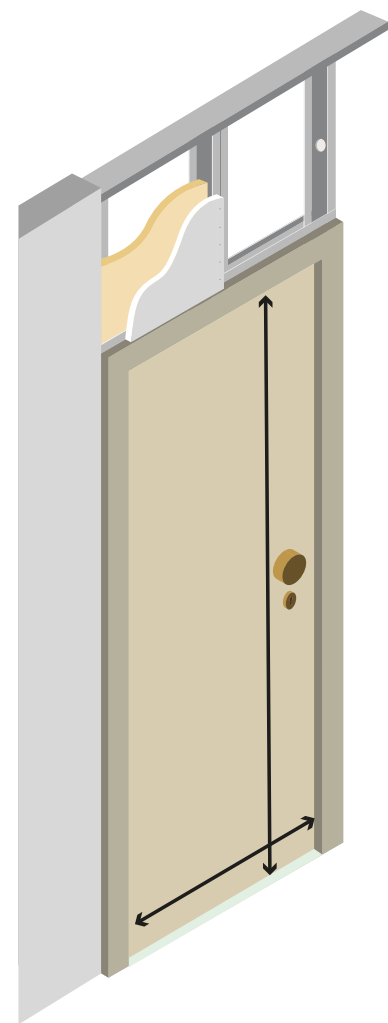

Bloc porte Postformé

La dimension

Passage 83cm

Idéal pour le passage d'appareil électroménager & fauteuil roulant

Dimensions de la porte
H204 x L83 cm

Dimensions hors tout
H207.9 x L89.2 cm

- + Huisserie de 65mm
Prévoir des finitions avec champlats