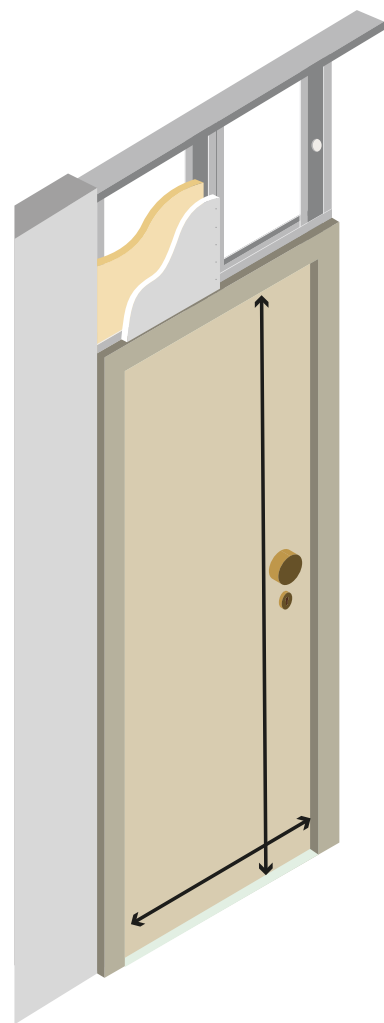

# Bloc porte Postformé

## La dimension

Passage 73cm

Dimensions de la porte  
H204 x L73 cm

Dimensions hors tout  
H207.9 x L79.2cm

✦ Huisserie de 65mm  
Prévoir des finitions avec champlats